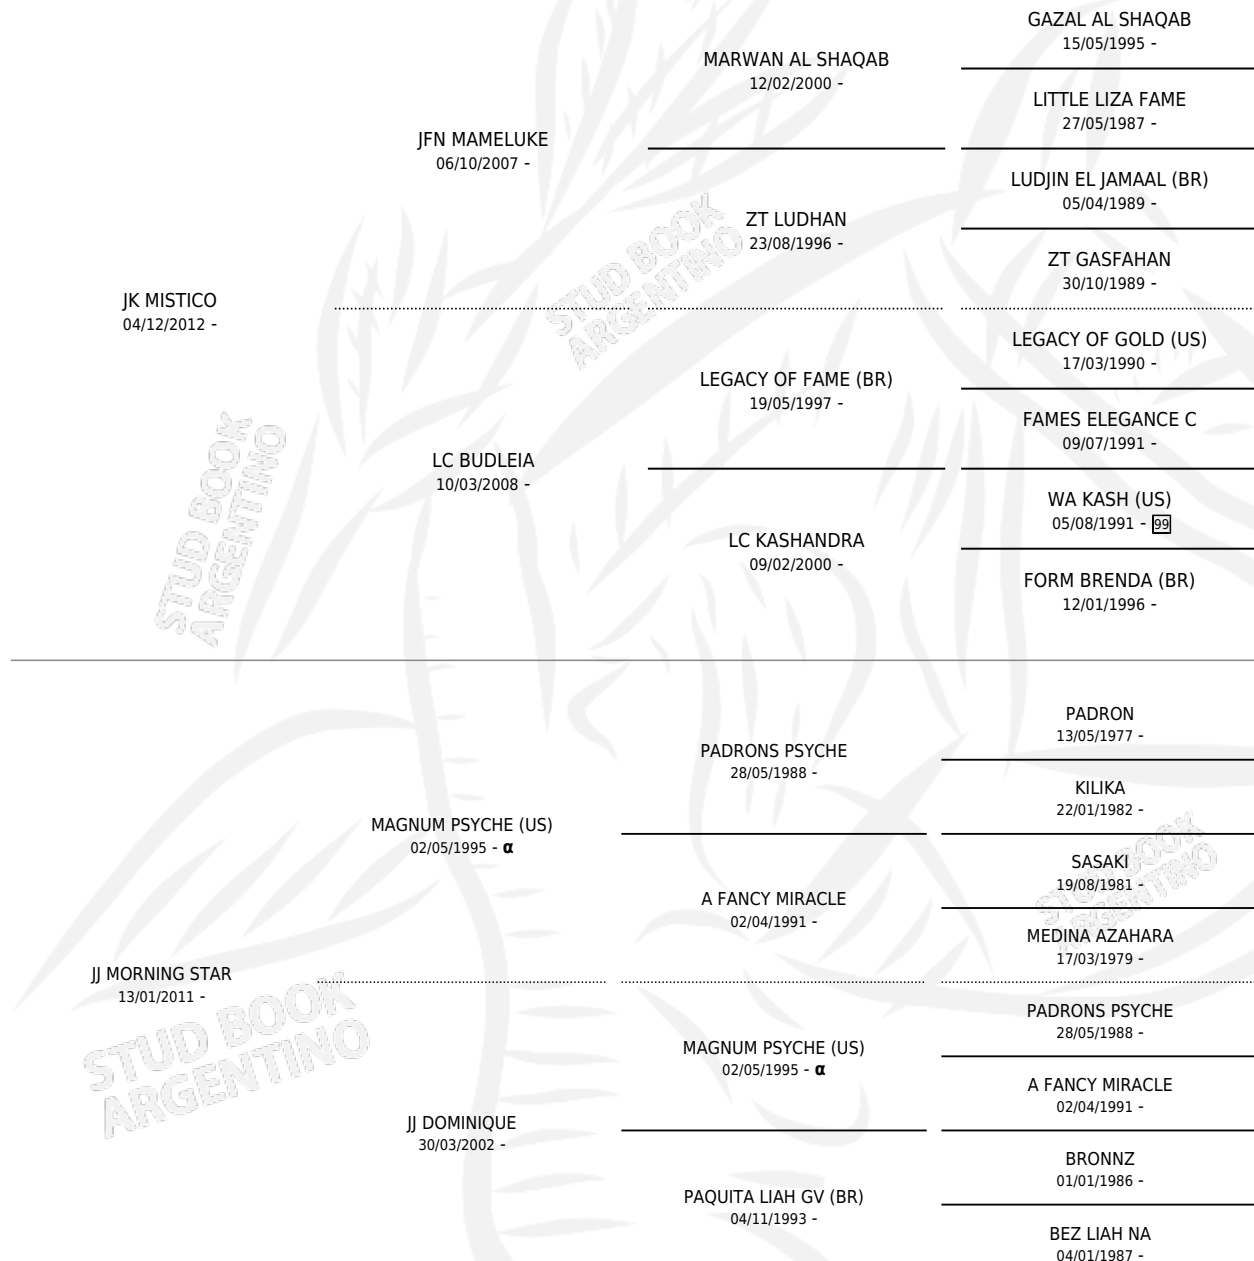

JK TREMENDA

por JK MISTICO y JJ MORNING STAR por MAGNUM PSYCHE (US)

Argentina · Hembra · Alazan · AP · 26/02/2017
Familia · Volumen 43

ESTADO

TIPIFICACIÓN SANGUÍNEA	X
TIPIFICACIÓN POR ADN	X
PASAPORTE	X
IDENTIFICACIÓN POR MICROCHIP	X
REPRODUCTOR	X

Lugar de nacimiento: Nabil Al Muluk

Criador: Nabil Al Muluk

PEDIGREE

INBREEDING : α

JK TREMENDA

Datos oficiales del Stud Book Argentino

Documento generado el 13/05/2026

studbook.org.ar