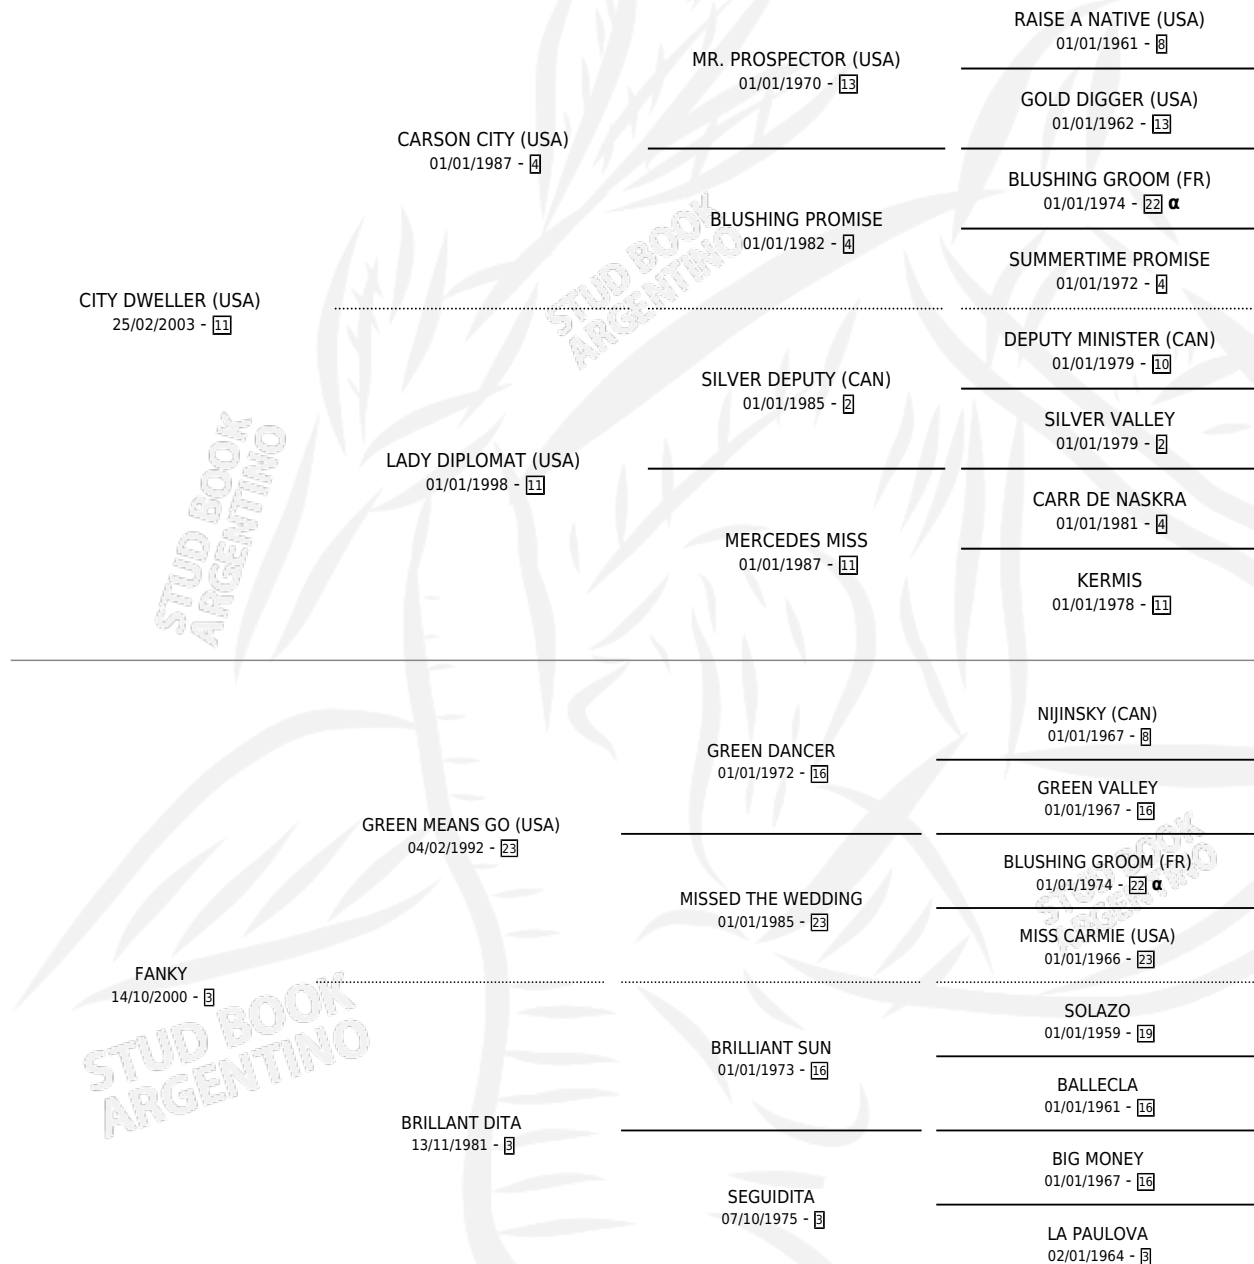

DOCTORA HOUSE

por CITY DWELLER (USA) y FANKY por GREEN MEANS GO (USA)

Argentina · Hembra · Alazan · SP · 04/10/2016
Familia 3-i · Volumen 42

ESTADO

TIPIFICACIÓN SANGUÍNEA	X
TIPIFICACIÓN POR ADN	✓
PASAPORTE	✓
IDENTIFICACIÓN POR MICROCHIP	✓
REPRODUCTOR	X

Lugar de nacimiento: Don Hector
Criador: Ripa Alberdi Hector

PEDIGREE

INBREEDING : α