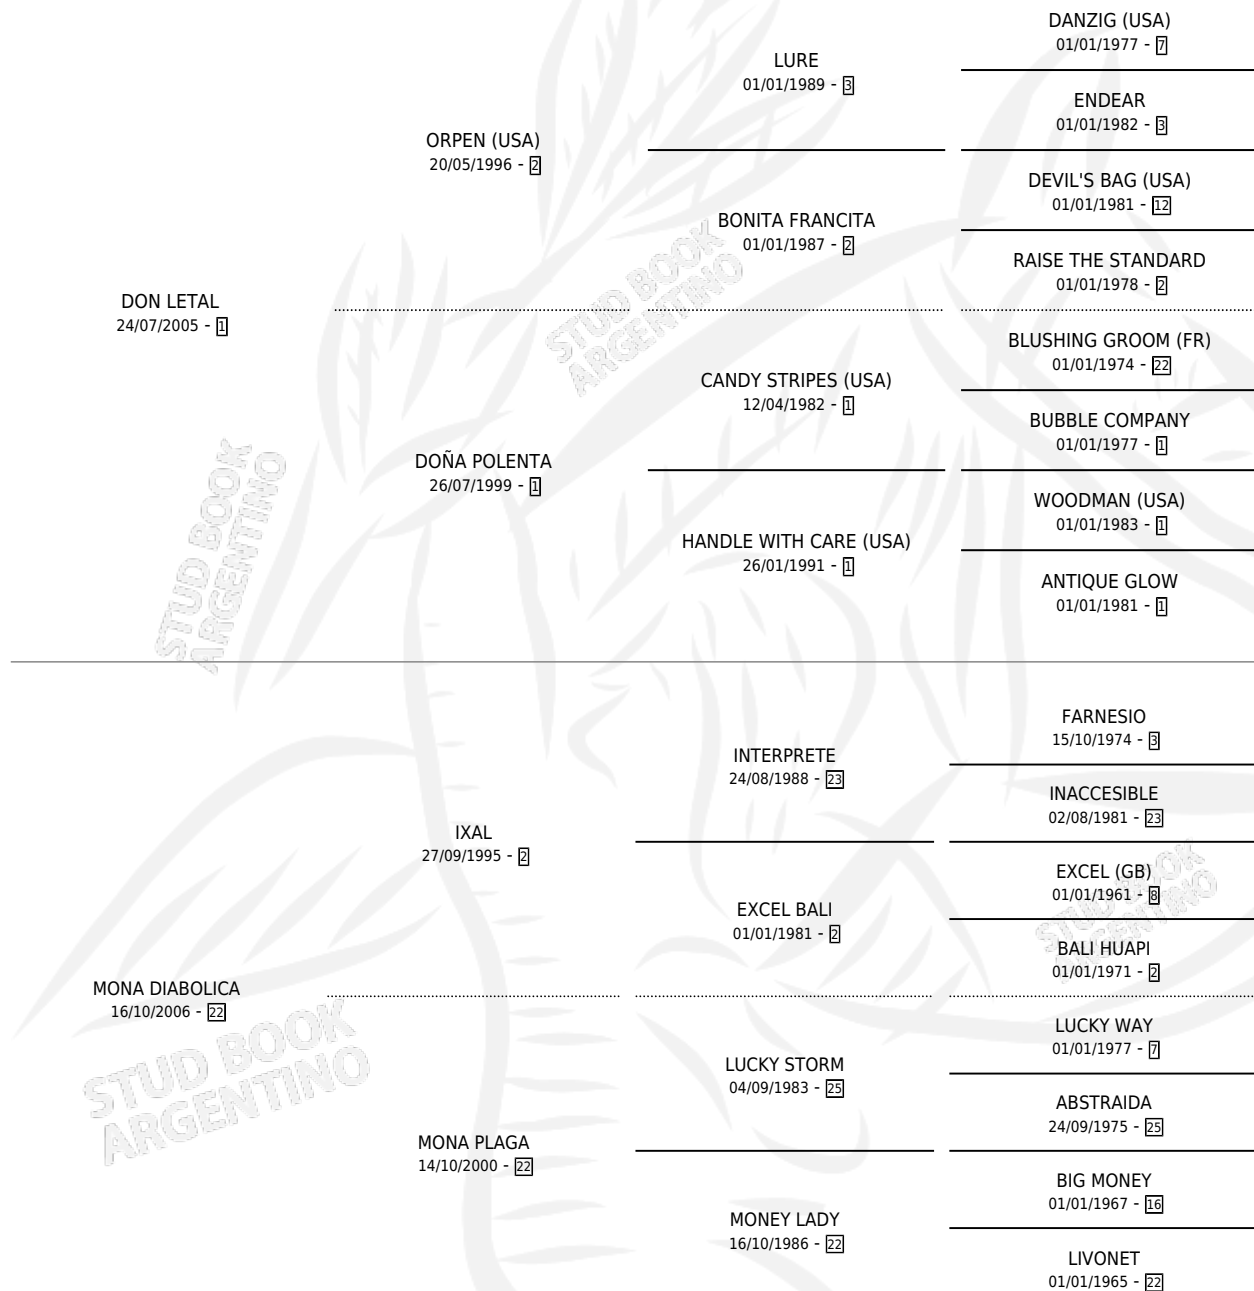

MONA FALSA

por DON LETAL y MONA DIABOLICA por IXAL

Argentina · Hembra · Zaino · SP · 05/10/2016
Familia 22-d · Volumen 42

ESTADO

TIPIFICACIÓN SANGUÍNEA	X
TIPIFICACIÓN POR ADN	✓
PASAPORTE	✓
IDENTIFICACIÓN POR MICROCHIP	✓
REPRODUCTOR	✓

Lugar de nacimiento: Don Hector

Criador: Ripa Alberdi Hector

PEDIGREE

S

mientos 0 / Efectividad 0.00%

PADRILLO

PRODUCTO

CRIADOR

1ER SERVICIO

ÚLTIMO SERVICIO

CHE EVASOR

∅

12/10/2024

12/10/2024

MONA FALSA

Datos oficiales del Stud Book Argentino