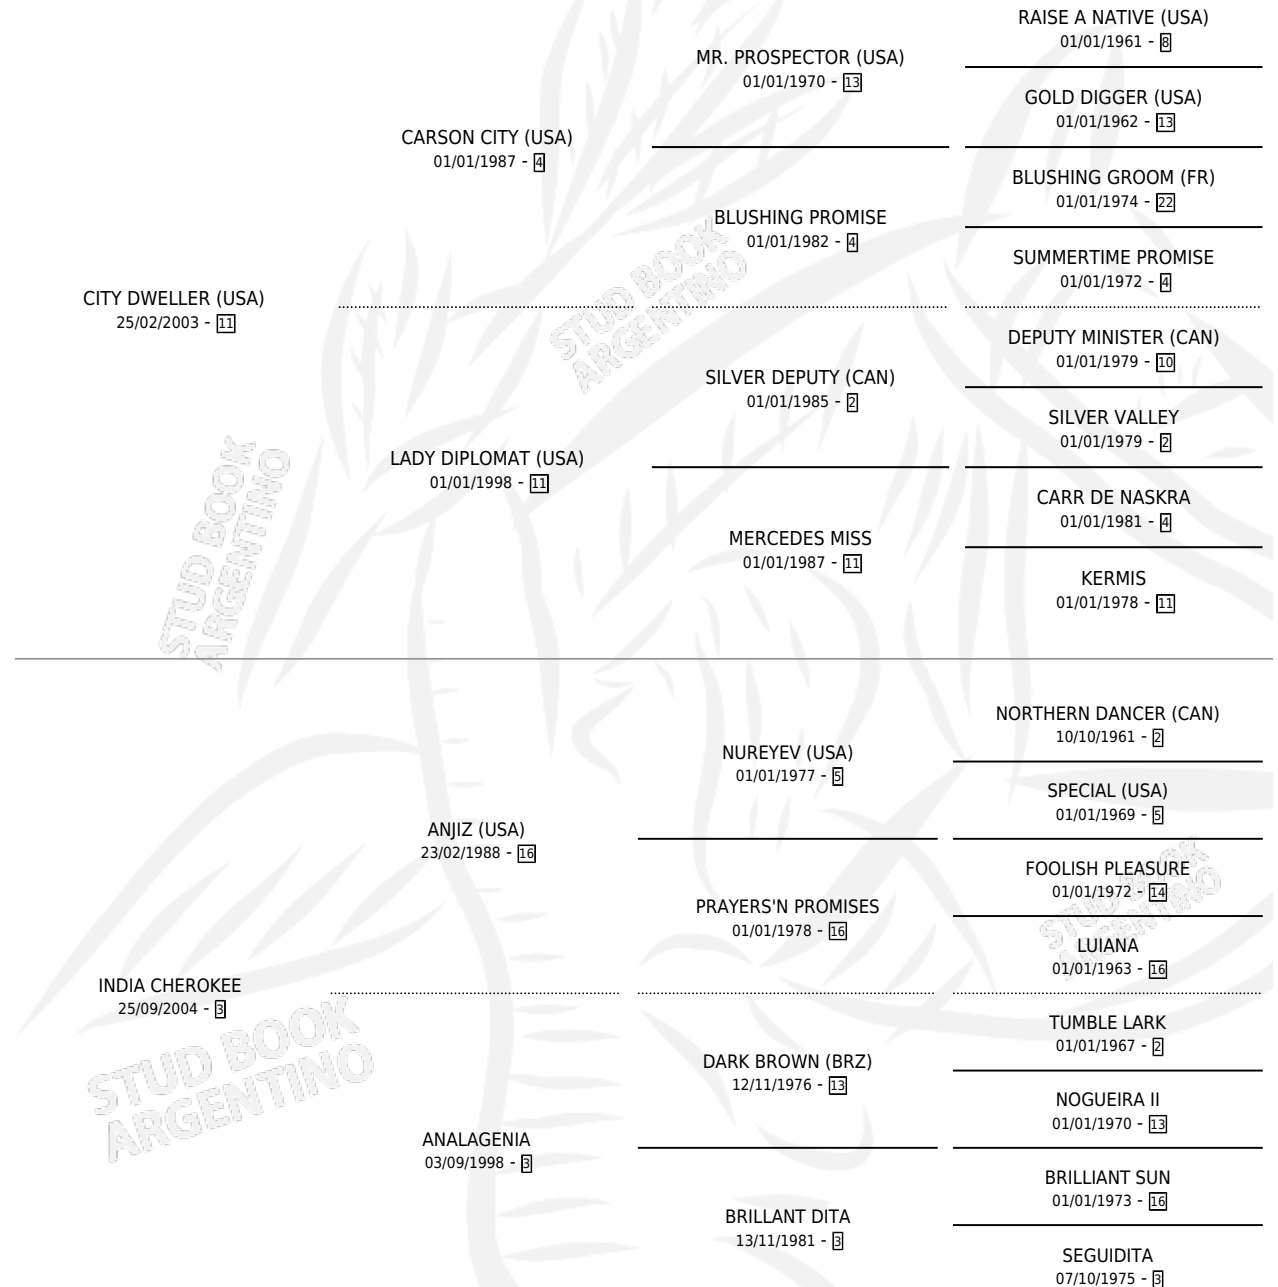

ZANDALIO

por CITY DWELLER (USA) y INDIA CHEROKEE por ANJIZ (USA)

Argentina · Macho · Alazan · SP · 01/11/2016
Familia 3-i · Volumen 42

ESTADO

TIPIFICACIÓN SANGUÍNEA	X
TIPIFICACIÓN POR ADN	✓
PASAPORTE	✓
IDENTIFICACIÓN POR MICROCHIP	✓
REPRODUCTOR	X

Lugar de nacimiento: Don Hector
Criador: Ripa Alberdi Hector

PEDIGREE

CAMPAÑA

Solo carreras oficiales de Argentina

POR EDAD

EDAD	CC	1°	2°	3°	4°	5°	NP	CLC	CLG	CLCG1	CLGG1	IMPORTE	GANANCIA / CC
3 AÑOS	2	0	0	0	0	0	2	0	0	0	0	\$0	\$0
4 AÑOS	5	1	0	1	0	1	2	0	0	0	0	\$204,750	\$40,950
5 AÑOS	10	1	5	1	0	2	1	0	0	0	0	\$988,000	\$98,800
TOTALES	17	2	5	2	0	3	5	0	0	0	0	\$1,192,750	\$70,162
%		11.8%	29.4%	11.8%	0.0%	17.6%	29.4%	0.0%	0.0%	0.0%	0.0%		