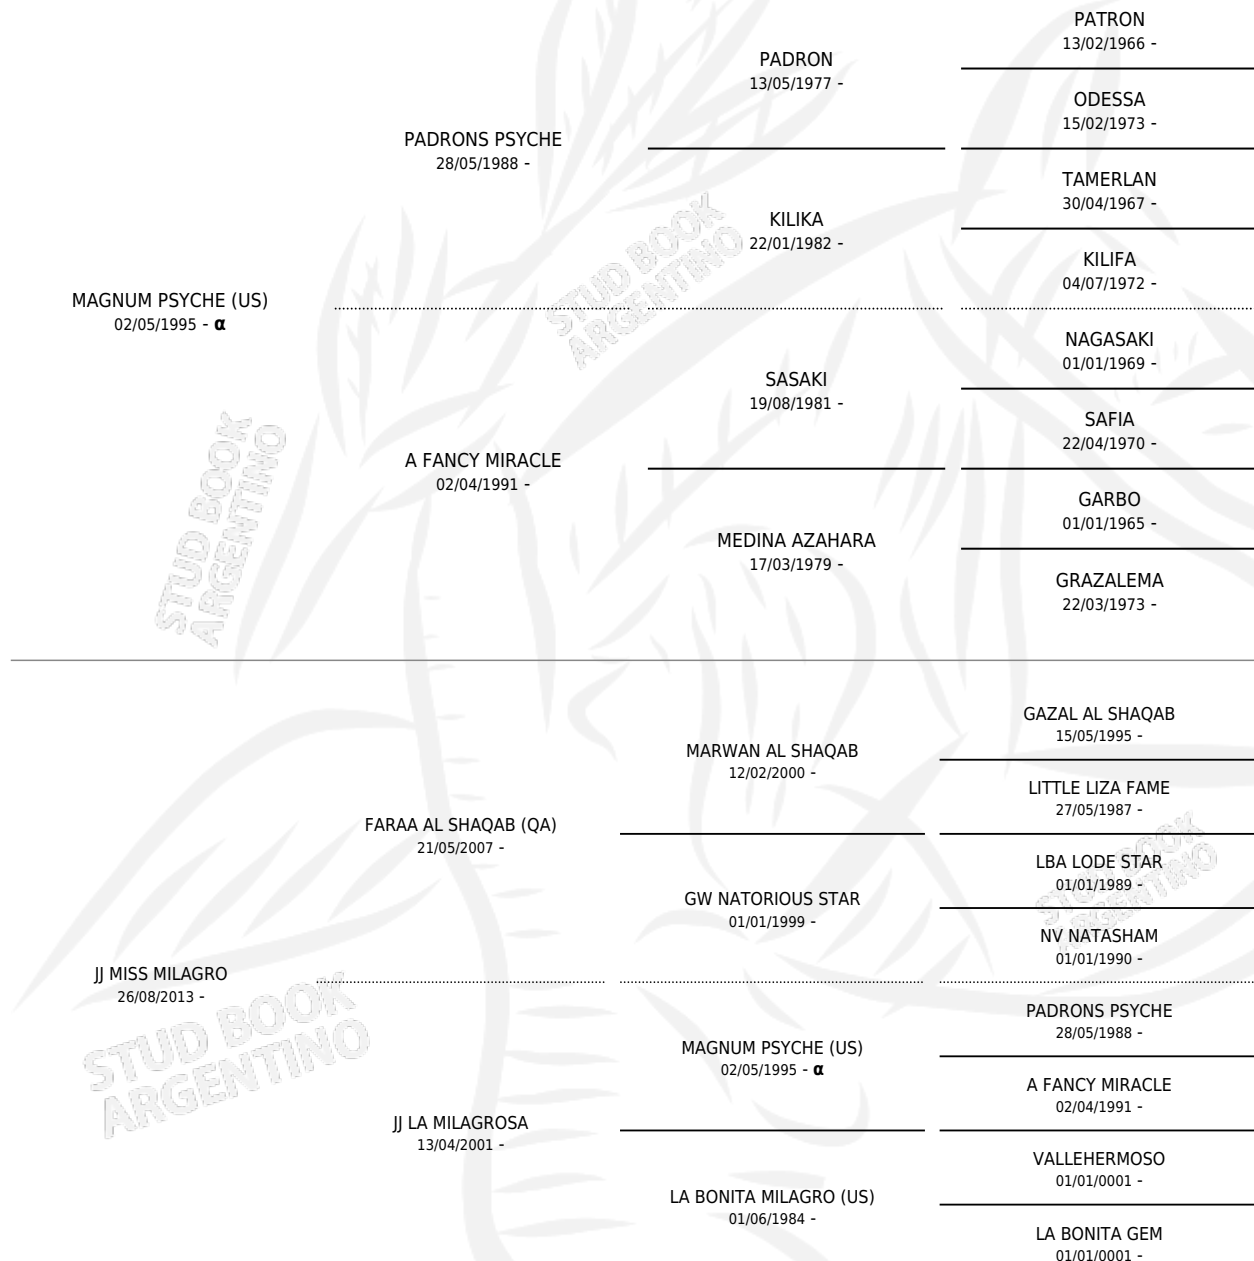

JJ MIRELLA

por **MAGNUM PSYCHE (US)** y **JJ MISS MILAGRO** por **FARAA AL SHAQAB (QA)**

Argentina · Hembra · Zaino · AP · 07/02/2017
Familia · Volumen 43

ESTADO

TIPIFICACIÓN SANGUÍNEA	X
TIPIFICACIÓN POR ADN	✓
PASAPORTE	✓
IDENTIFICACIÓN POR MICROCHIP	✓
REPRODUCTOR	X

Lugar de nacimiento: Mayed
Criador: Mayed

PEDIGREE

INBREEDING : α

JJ MIRELLA

Datos oficiales del Stud Book Argentino

Documento generado el 12/06/2026

studbook.org.ar