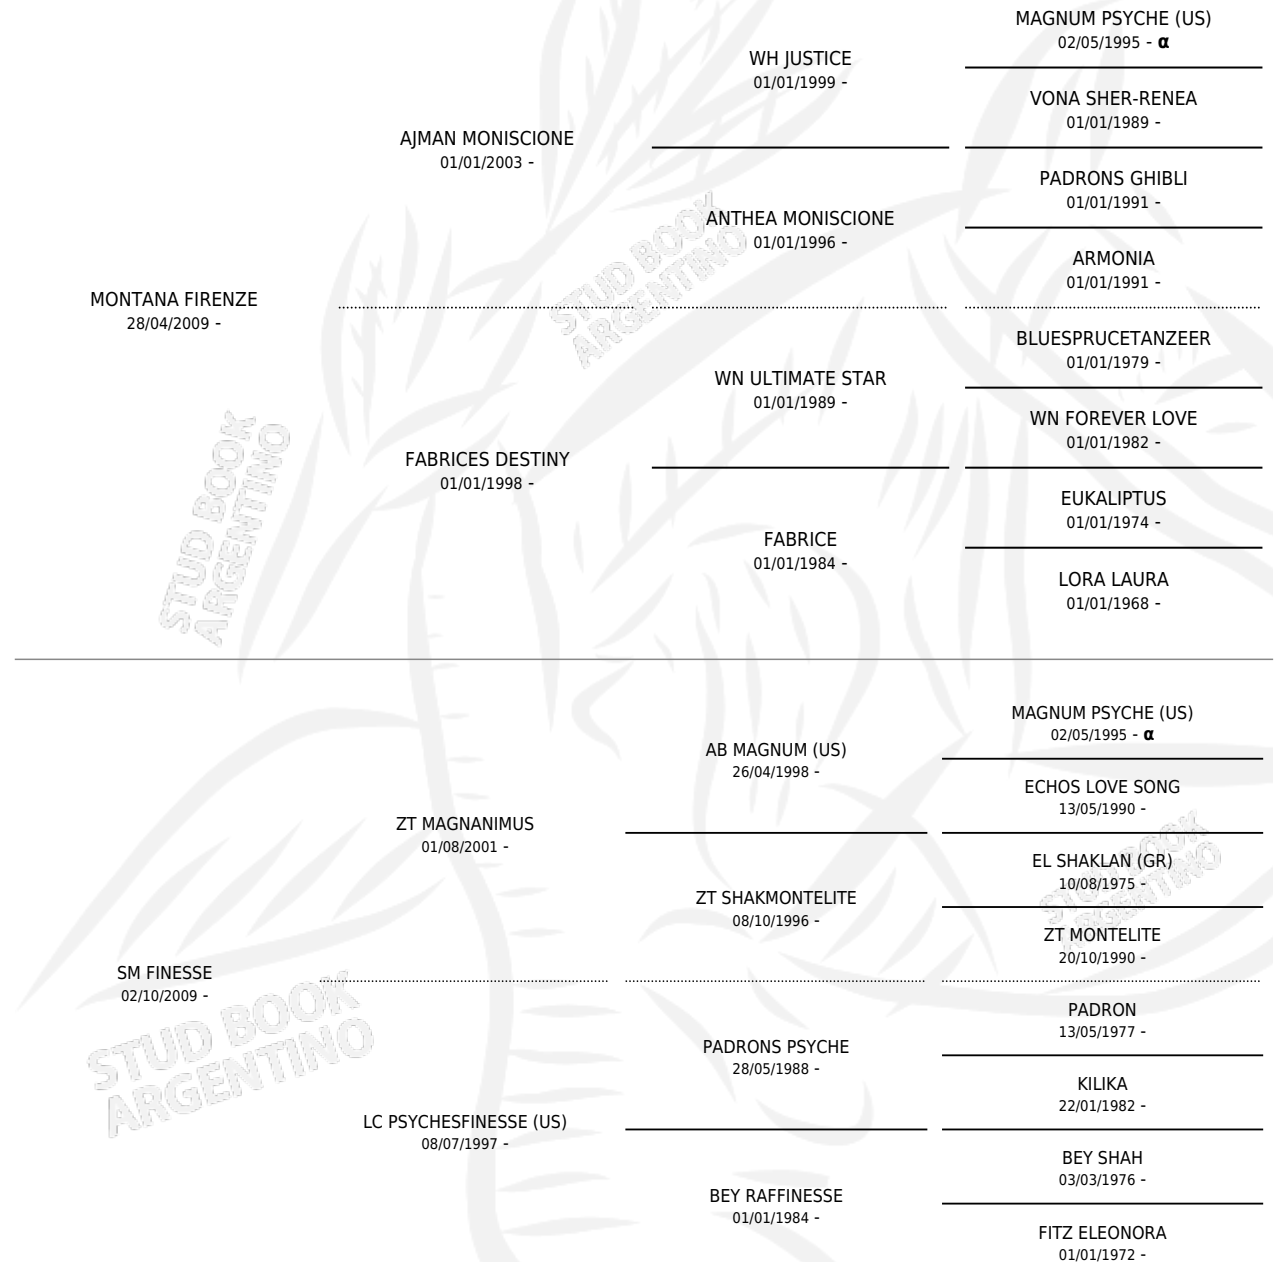

SM VALENTINA

por MONTANA FIRENZE y SM FINESSE por ZT MAGNANIMUS

Argentina · Hembra · Alazan · AP · 23/02/2017
Familia · Volumen 43

ESTADO

TIPIFICACIÓN SANGUÍNEA	X
TIPIFICACIÓN POR ADN	✓
PASAPORTE	✓
IDENTIFICACIÓN POR MICROCHIP	✓
REPRODUCTOR	✓

Lugar de nacimiento: Maalesh
Criador: Maalesh

~

HIJOS

	MACHOS	HEMBRAS
2 NACIERON	1	1
SIN ACTUACIONES		

PEDIGREE

INBREEDING : α