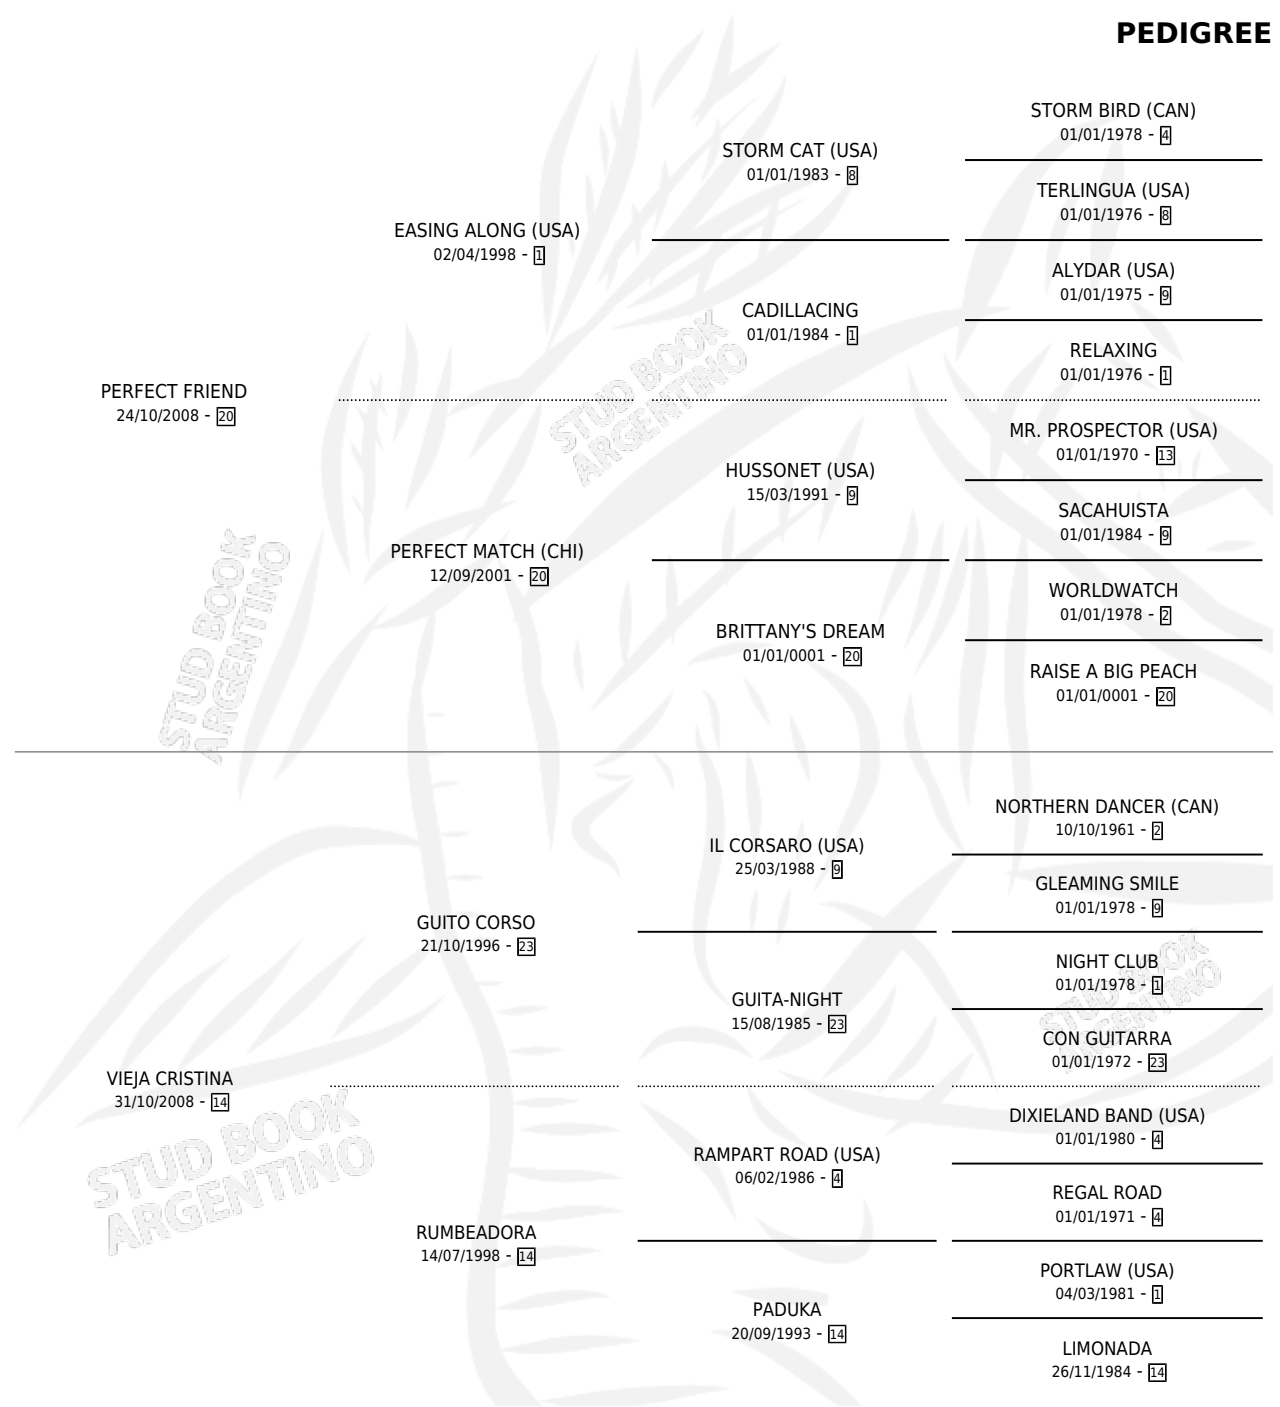

LA MONCHITA

por **PERFECT FRIEND** y **VIEJA CRISTINA** por **GUIO CORSO**

Argentina · Hembra · Zaino · SP · 09/10/2016
Familia 14-f · Volumen 42

ESTADO

TIPIFICACIÓN SANGUÍNEA	X
TIPIFICACIÓN POR ADN	✓
PASAPORTE	✓
IDENTIFICACIÓN POR MICROCHIP	✓
REPRODUCTOR	X

Lugar de nacimiento: Don Fito
Criador: Trutali Carlos Jose

PEDIGREE

LA MONCHITA

Datos oficiales del Stud Book Argentino

Documento generado el 14/05/2026

studbook.org.ar