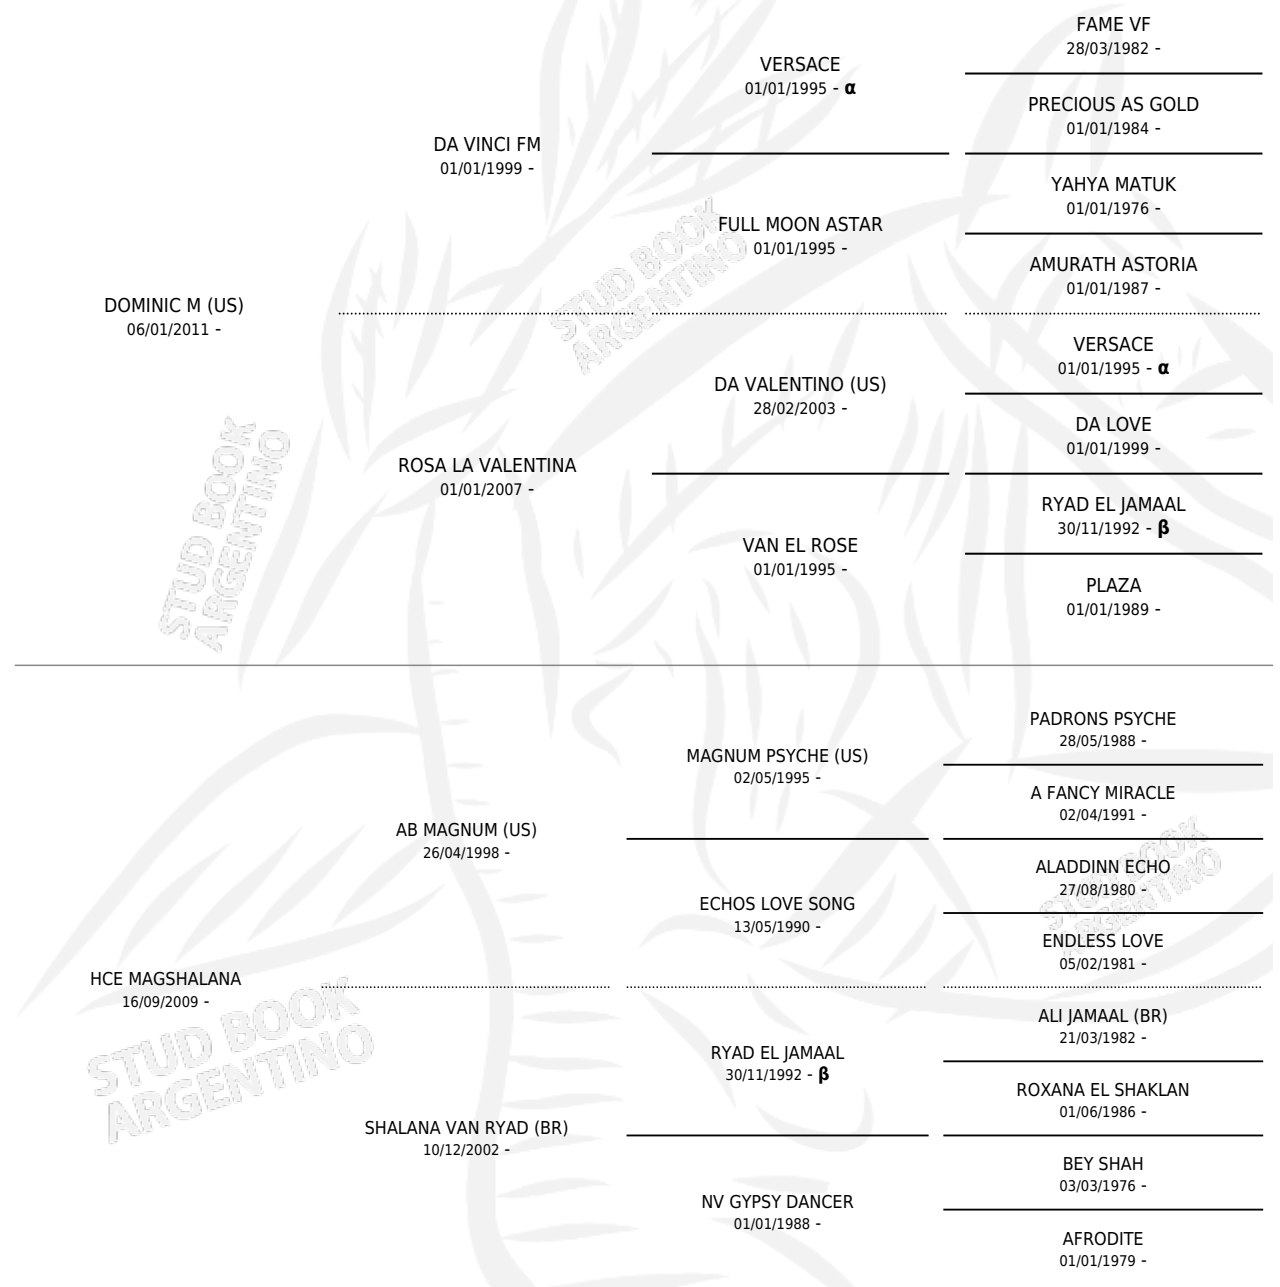

HCE MILANO

por **DOMINIC M (US)** y **HCE MAGSHALANA** por **AB MAGNUM (US)**

Argentina · Macho · Alazan · AP · 20/02/2017
Familia · Volumen 43

ESTADO

TIPIFICACIÓN SANGUÍNEA	X
TIPIFICACIÓN POR ADN	✓
PASAPORTE	✓
IDENTIFICACIÓN POR MICROCHIP	✓
REPRODUCTOR	✓

Lugar de nacimiento: Cuatro Estrellas
Criador: Cuatro Estrellas

~

HIJOS

	MACHOS	HEMBRAS
11 NACIERON	4	7
SIN ACTUACIONES		

PEDIGREE

INBREEDING : **α,β**