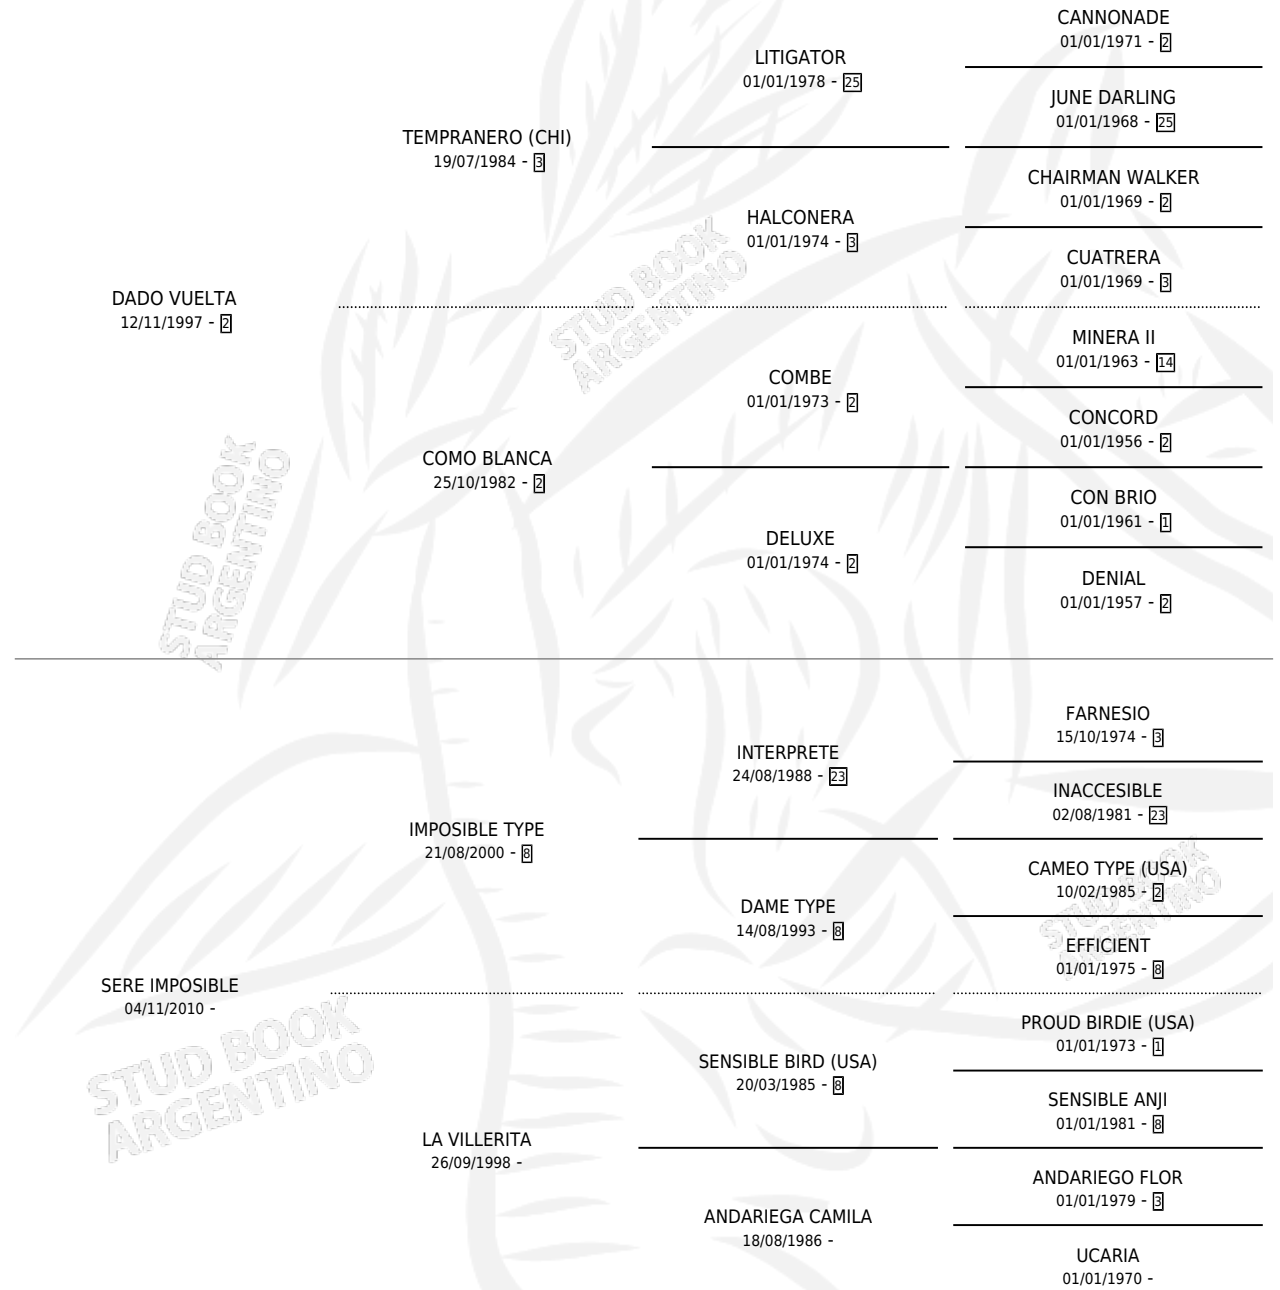

DADO IMPOSIBLE

por DADO VUELTA y SERE IMPOSIBLE por IMPOSIBLE
TYPE

Argentina · Macho · Zaino · SP · 02/12/2016
Familia · Volumen 42

ESTADO

TIPIFICACIÓN SANGUÍNEA	X
TIPIFICACIÓN POR ADN	✓
PASAPORTE	✓
IDENTIFICACIÓN POR MICROCHIP	✓
REPRODUCTOR	X

Lugar de nacimiento: 14 De Julio
Criador: Valenzuela Gustavo Adolfo

PEDIGREE

DADO IMPOSIBLE

Datos oficiales del Stud Book Argentino

Documento generado el 11/06/2026

studbook.org.ar