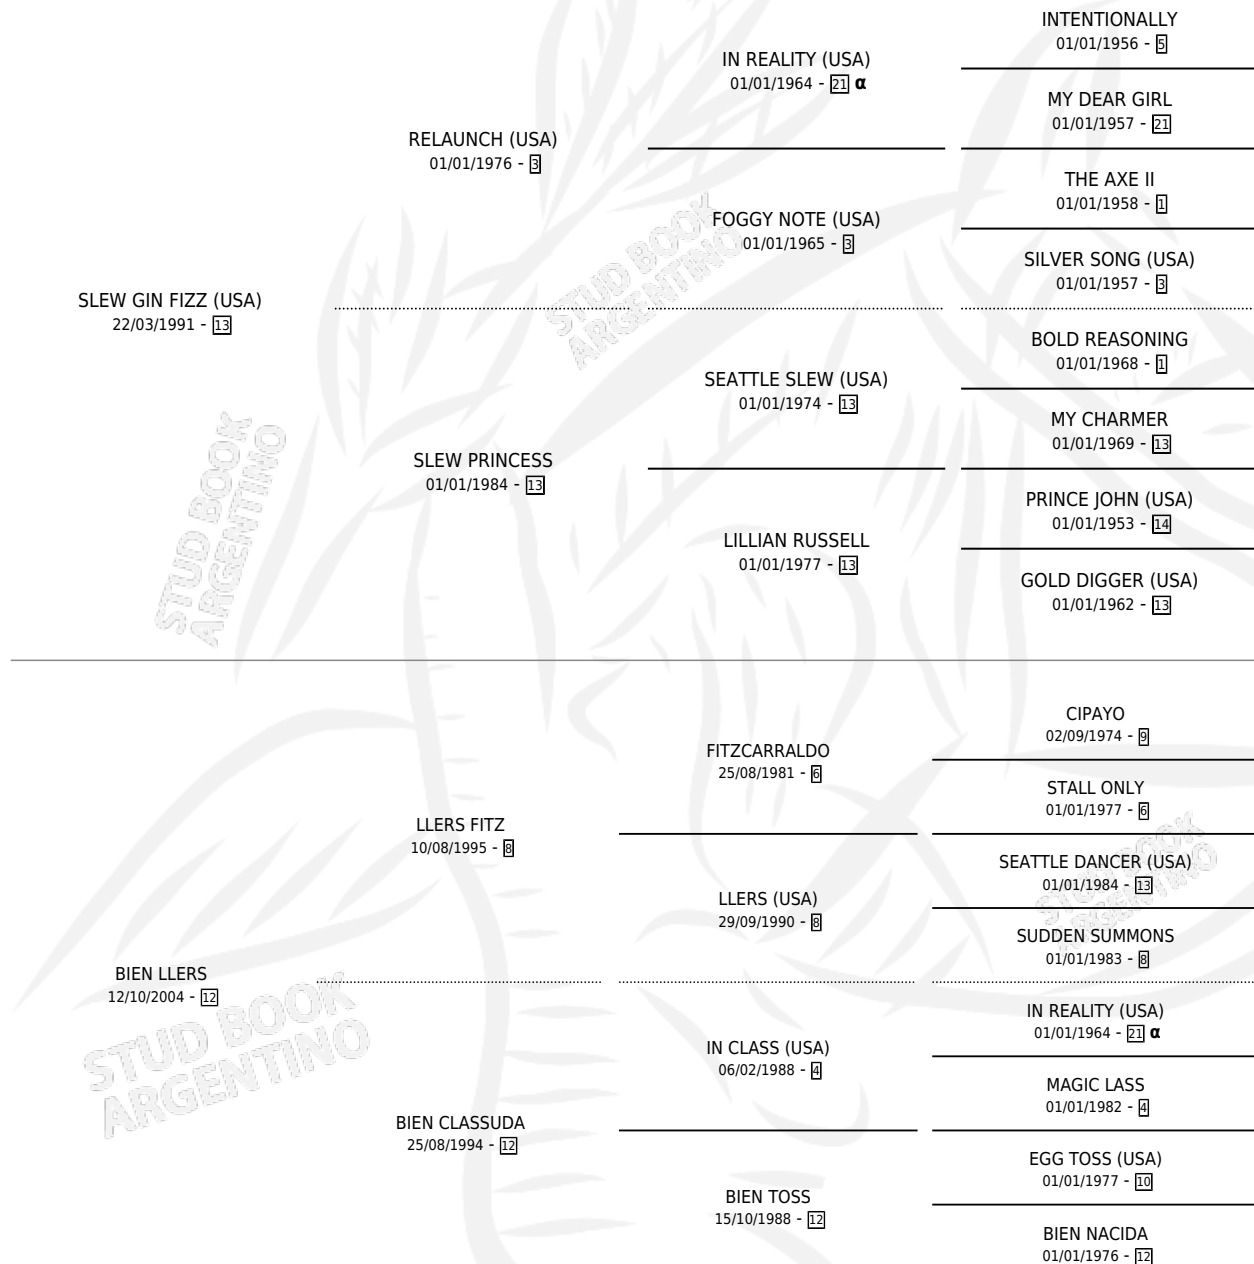

MOISES FIZZ

por SLEW GIN FIZZ (USA) y BIEN LLERS por LLERS FITZ

Argentina · Macho · Zaino · SP · 14/10/2016
Familia 12-d · Volumen 42

ESTADO

TIPIFICACIÓN SANGUÍNEA	X
TIPIFICACIÓN POR ADN	✓
PASAPORTE	✓
IDENTIFICACIÓN POR MICROCHIP	✓
REPRODUCTOR	X

Lugar de nacimiento: Campo particular
Criador: Chaves Adriana Del Carmen

PEDIGREE

INBREEDING : α

CAMPAÑA

Solo carreras oficiales de Argentina

POR EDAD

EDAD	CC	1°	2°	3°	4°	5°	NP	CLC	CLG	CLCG1	CLGG1	IMPORTE	GANANCIA / CC
3 AÑOS	2	0	0	0	0	0	2	0	0	0	0	\$0	\$0
5 AÑOS	1	0	0	0	0	0	1	0	0	0	0	\$0	\$0
TOTALES	3	0	0	0	0	0	3	0	0	0	0	\$0	\$0
%		0.0%	0.0%	0.0%	0.0%	0.0%	100%	0.0%	0.0%	0.0%	0.0%		