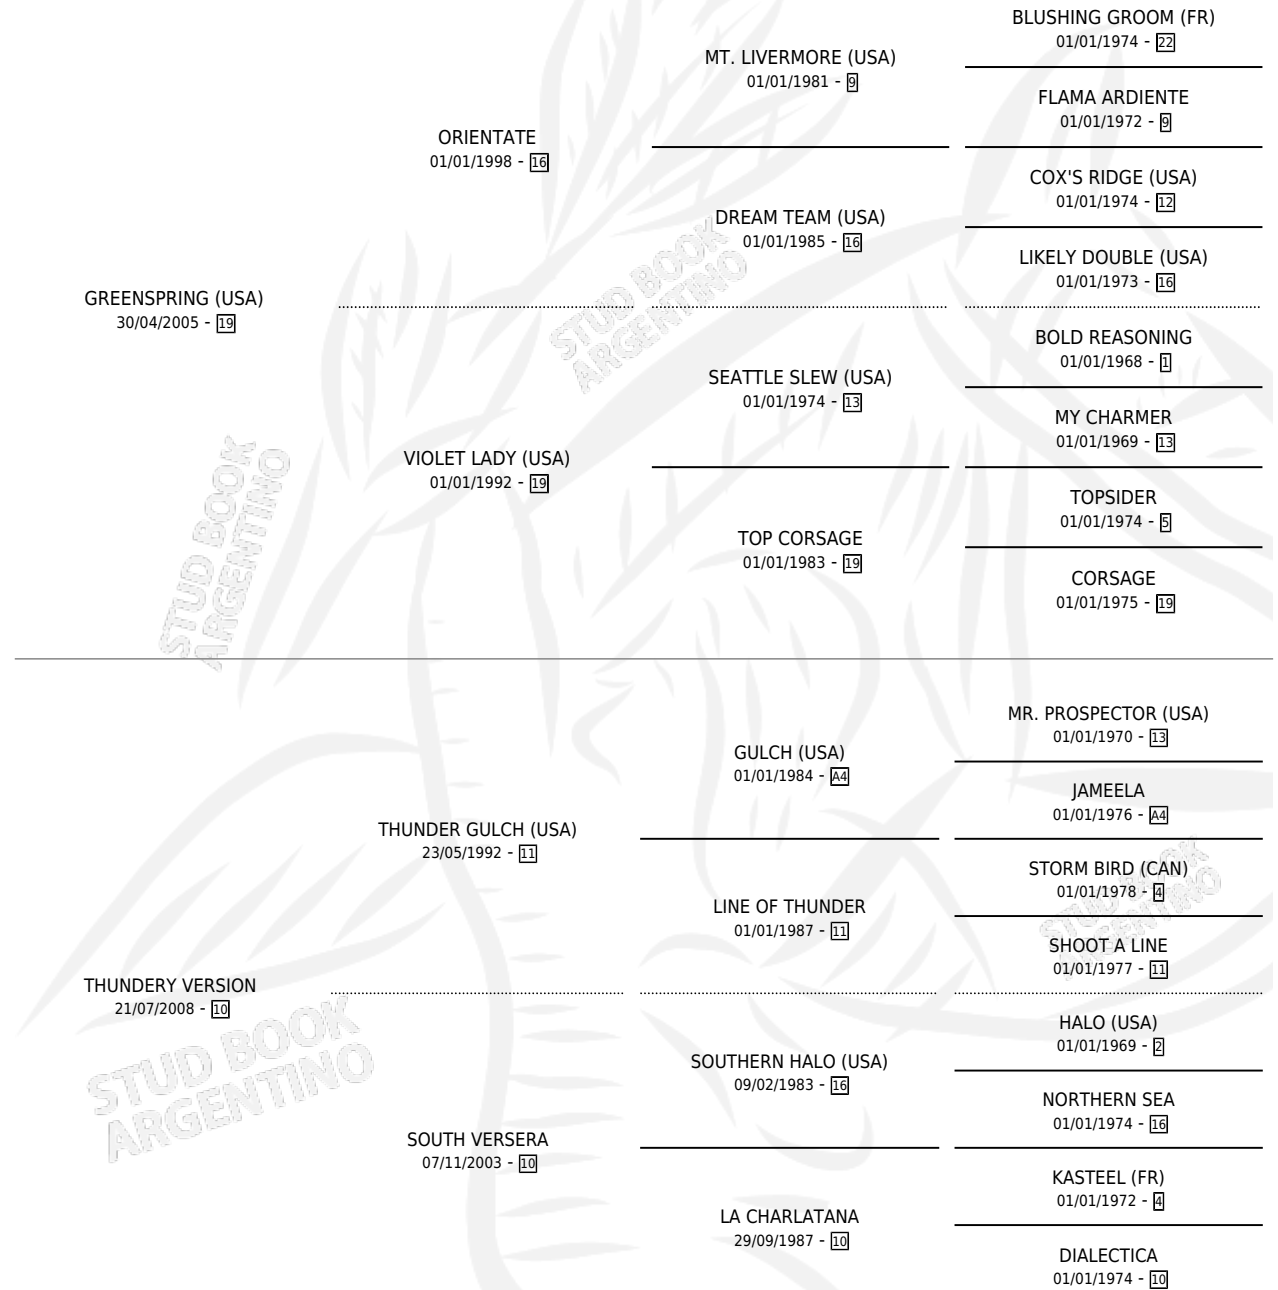

TOKIO EXPRESS

por GREENSPRING (USA) y THUNDERY VERSION por
THUNDER GULCH (USA)

Argentina · Macho · Zaino · SP · 18/10/2016
Familia 10-b · Volumen 42

ESTADO

TIPIFICACIÓN SANGUÍNEA	X
TIPIFICACIÓN POR ADN	X
PASAPORTE	X
IDENTIFICACIÓN POR MICROCHIP	X
REPRODUCTOR	X

Lugar de nacimiento: La Payasada
Criador: Estirpe De Criadores

PEDIGREE