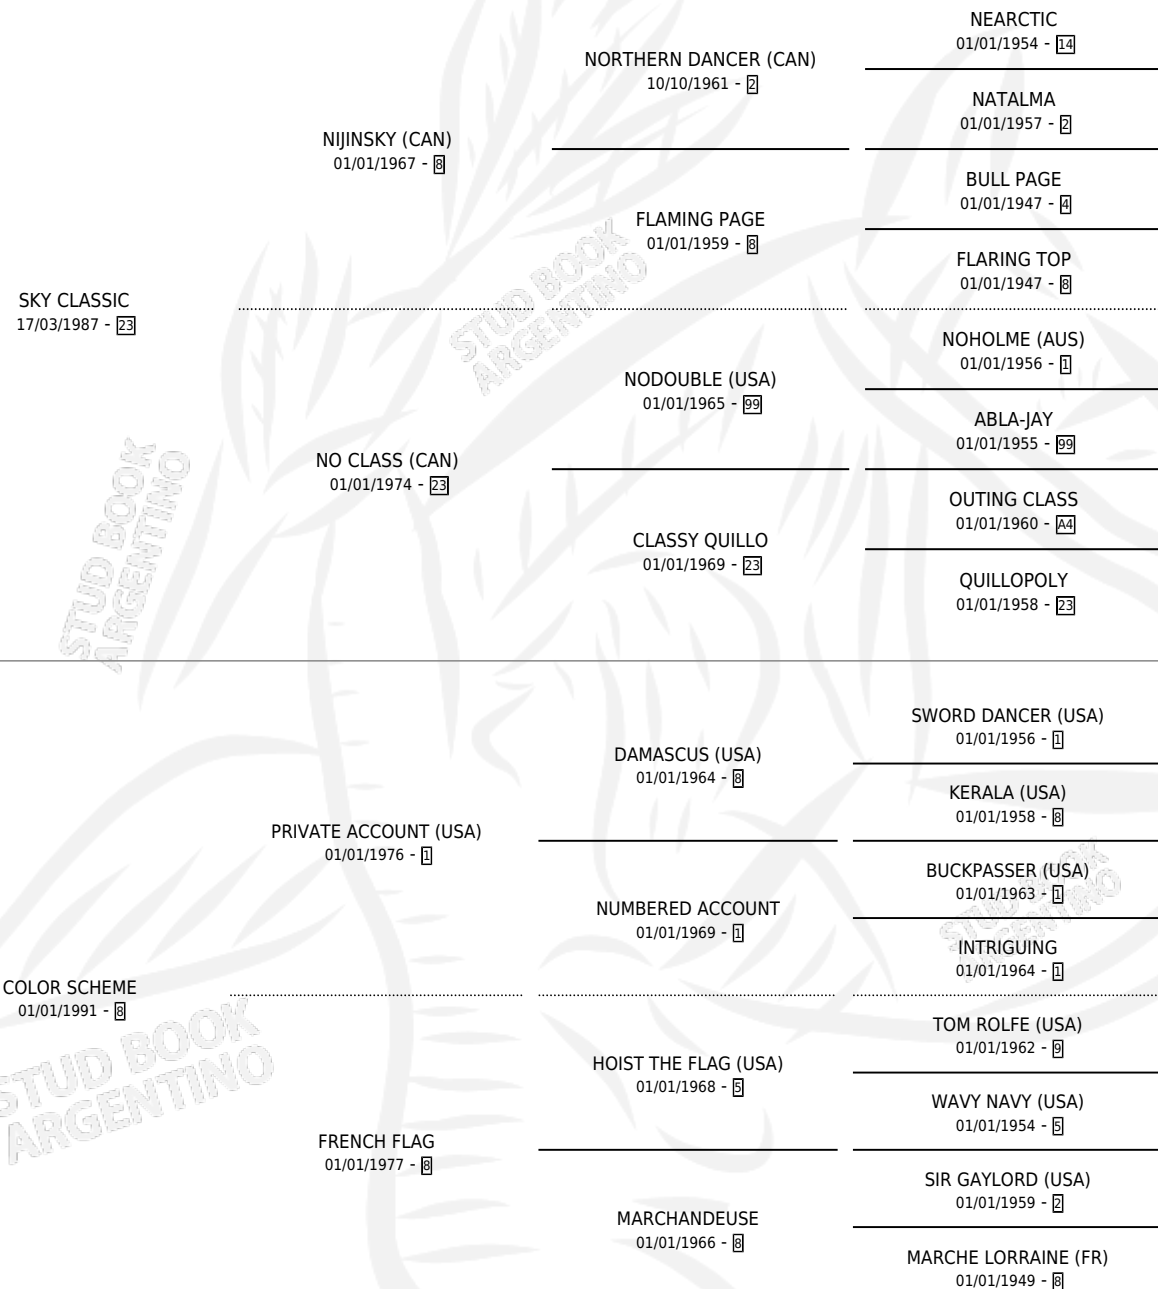

RED YELLOW BLUE

por SKY CLASSIC y COLOR SCHEME por PRIVATE ACCOUNT (USA)

Argentina · Hembra · Zaino · SP · 01/01/1996
Familia 8-k · Volumen 36

ESTADO

TIPIFICACIÓN SANGUÍNEA	X
TIPIFICACIÓN POR ADN	X
PASAPORTE	X
IDENTIFICACIÓN POR MICROCHIP	X
REPRODUCTOR	X

Lugar de nacimiento: Campo particular
Criador: Sin dato

~

HIJOS

	MACHOS	HEMBRAS
1 NACIERON	0	1
1 CORRIERON	0	1
1 GANARON	0	1

0	0	0
GANADORES CL	GANADORES GR	GANADORES G1

PEDIGREE

RED YELLOW BLUE

Datos oficiales del Stud Book Argentino