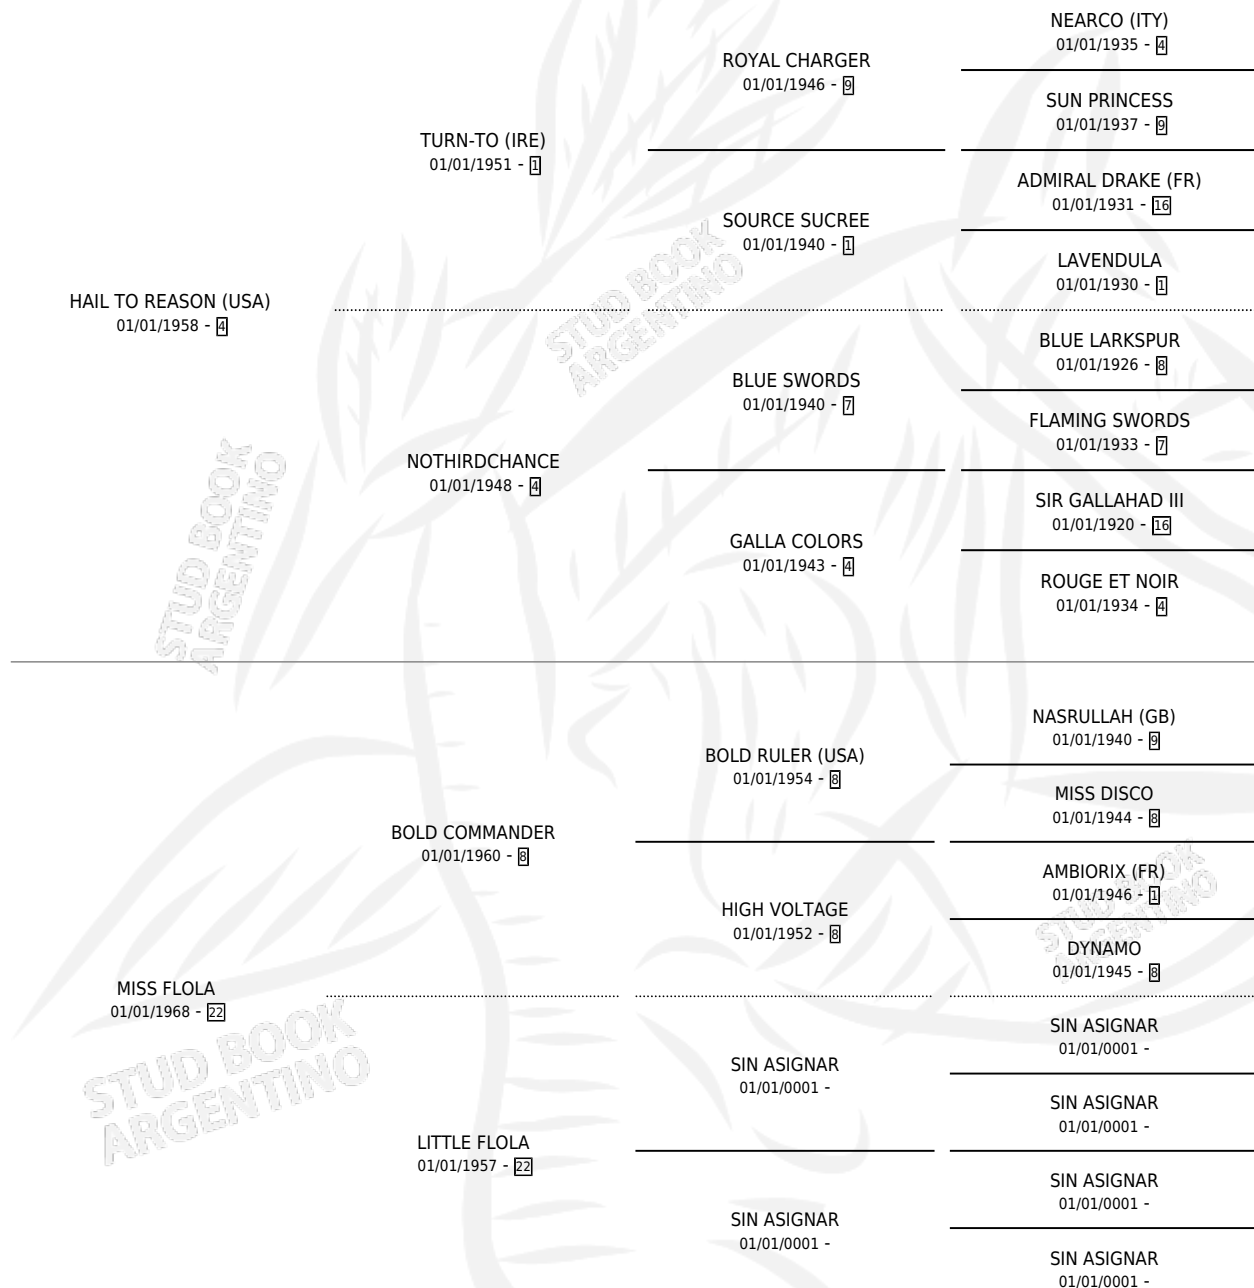

LOTAREASON

por **HAIL TO REASON (USA)** y **MISS FLOLA** por **BOLD COMMANDER**

Argentina · Hembra · Zaino · SP · 01/01/1976
Familia 22 · Volumen 29

ESTADO

| | |
|------------------------------|---|
| TIPIFICACIÓN SANGUÍNEA | X |
| TIPIFICACIÓN POR ADN | X |
| PASAPORTE | X |
| IDENTIFICACIÓN POR MICROCHIP | X |
| REPRODUCTOR | X |

Lugar de nacimiento: Campo particular
Criador: Sin dato

~

HIJOS

| | MACHOS | HEMBRAS |
|-----------------|--------|---------|
| 1 NACIERON | 0 | 1 |
| SIN ACTUACIONES | | |

PEDIGREE

LOTAREASON

Datos oficiales del Stud Book Argentino