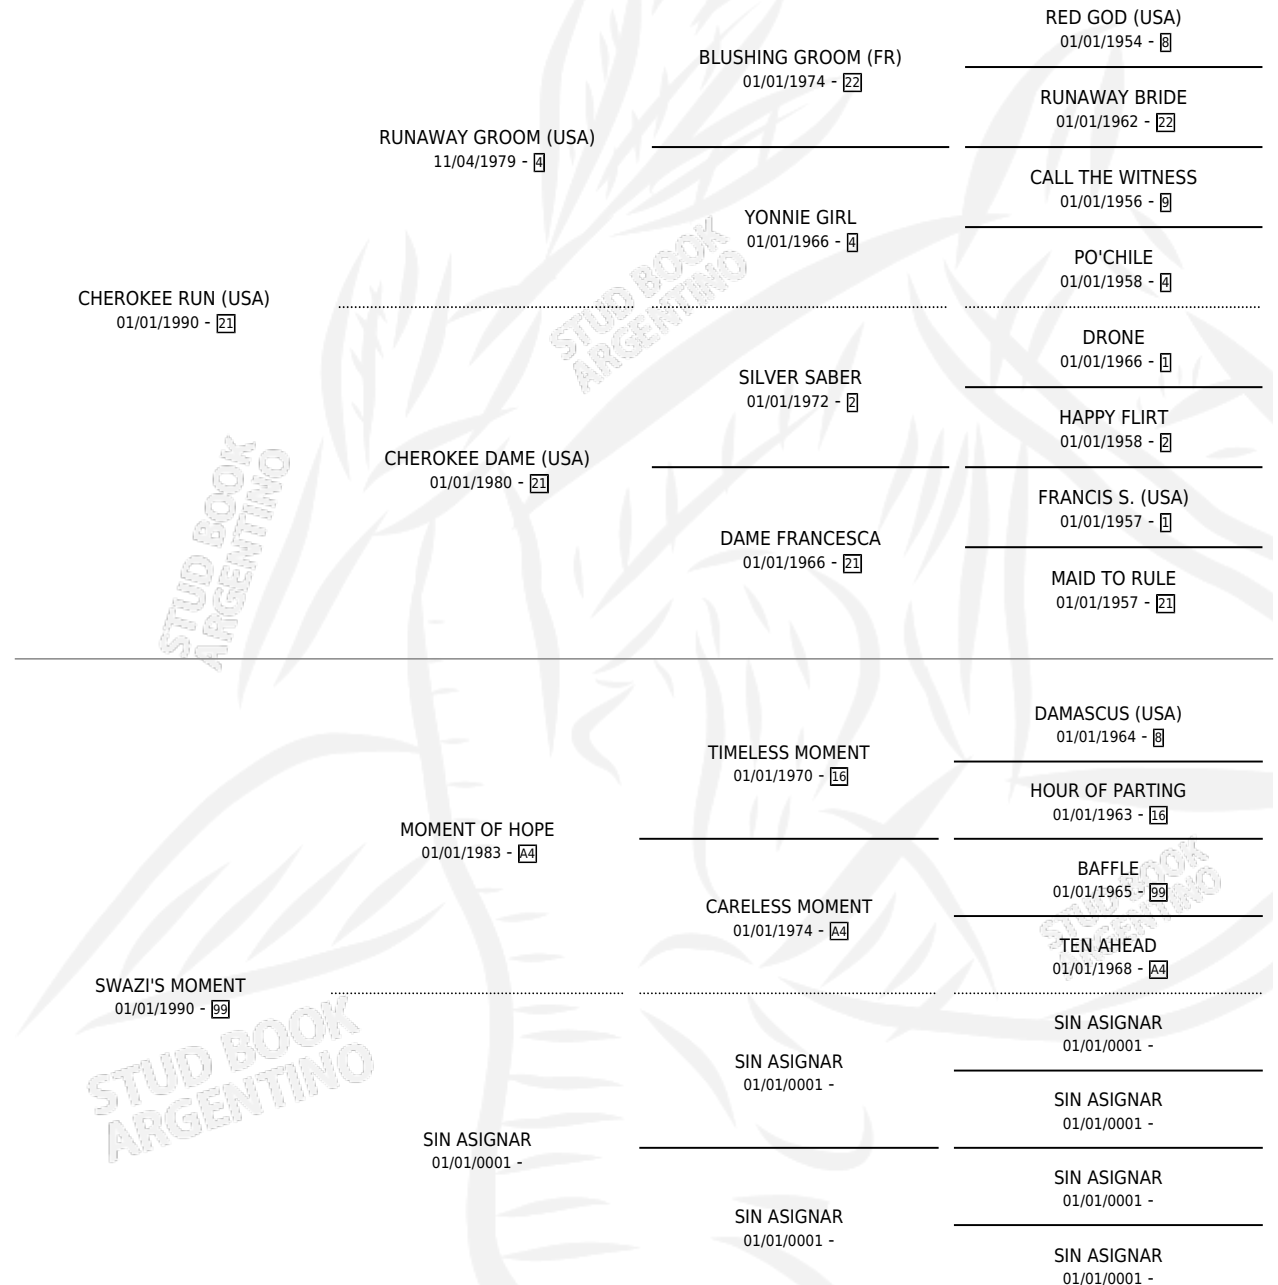

KAFWAIN

por **CHEROKEE RUN (USA)** y **SWAZI'S MOMENT** por **MOMENT OF HOPE**

Argentina · Macho · No Consigna · SP · 01/01/2000
Familia 99 · Volumen 37

ESTADO

TIPIFICACIÓN SANGUÍNEA	X
TIPIFICACIÓN POR ADN	X
PASAPORTE	X
IDENTIFICACIÓN POR MICROCHIP	X
REPRODUCTOR	X

Lugar de nacimiento: Campo particular

Criador: Sin dato

~

HIJOS

	MACHOS	HEMBRAS
1 NACIERON	0	1
SIN ACTUACIONES		

PEDIGREE

KAFWAIN

Datos oficiales del Stud Book Argentino