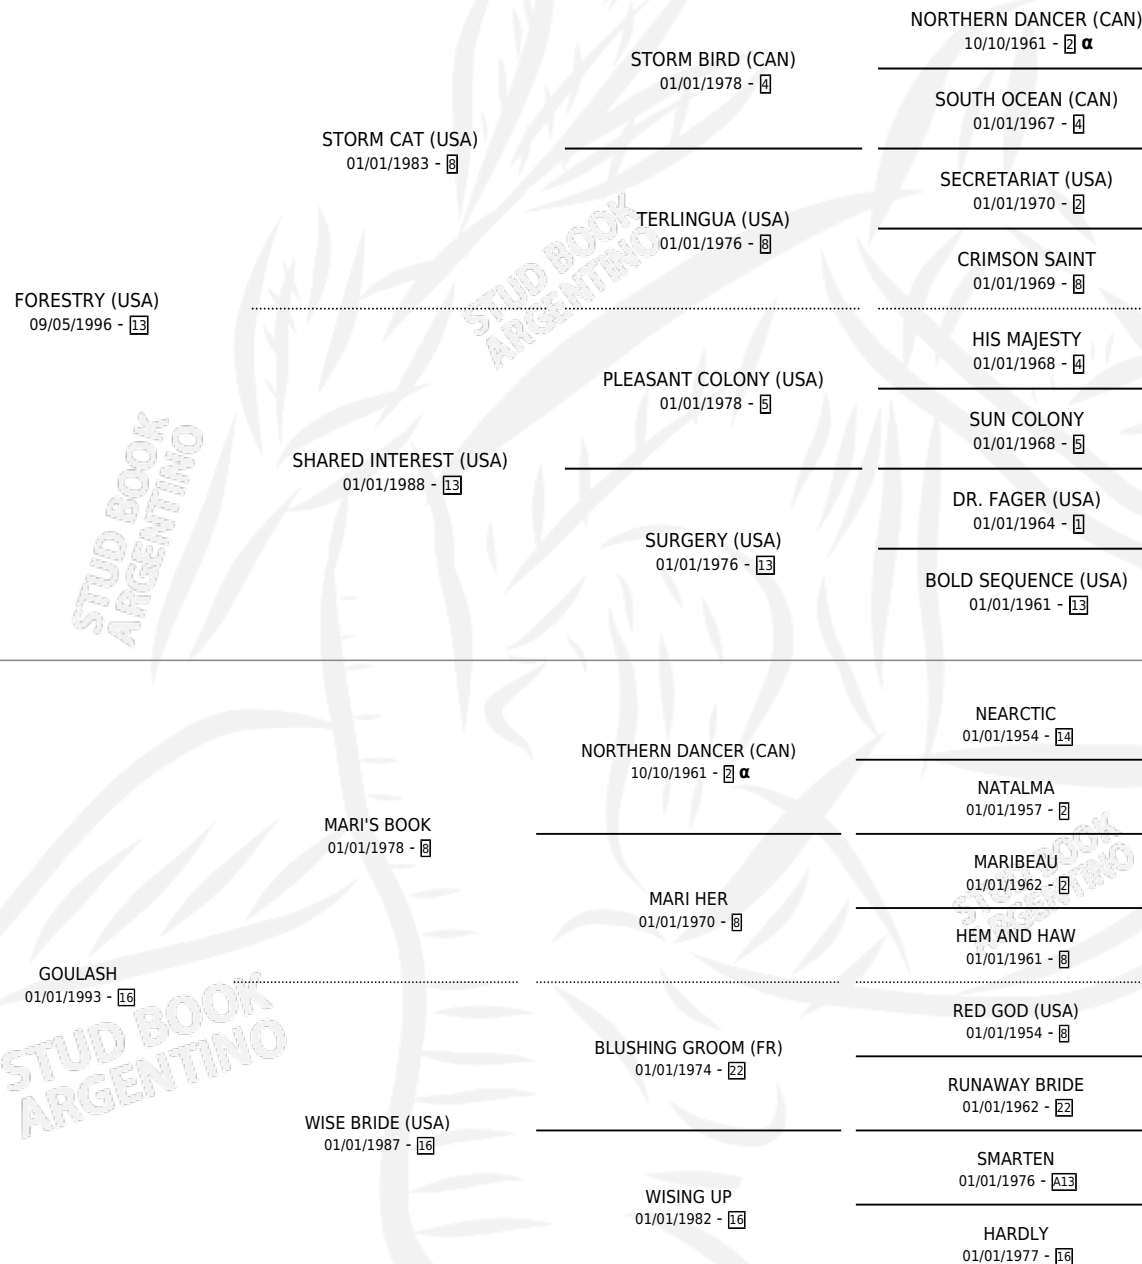

SWEET MARIAGE

por FORESTRY (USA) y GOULASH por MARI'S BOOK

Argentina · Hembra · No Consigna · SP · 01/01/2006
Familia 16 · Volumen 39

ESTADO

TIPIFICACIÓN SANGUÍNEA	X
TIPIFICACIÓN POR ADN	X
PASAPORTE	X
IDENTIFICACIÓN POR MICROCHIP	X
REPRODUCTOR	X

Lugar de nacimiento: Campo particular

Criador: Sin dato

~

HIJOS

	MACHOS	HEMBRAS
1 NACIERON	0	1
SIN ACTUACIONES		

PEDIGREE

INBREEDING : α

SWEET MARIAGE