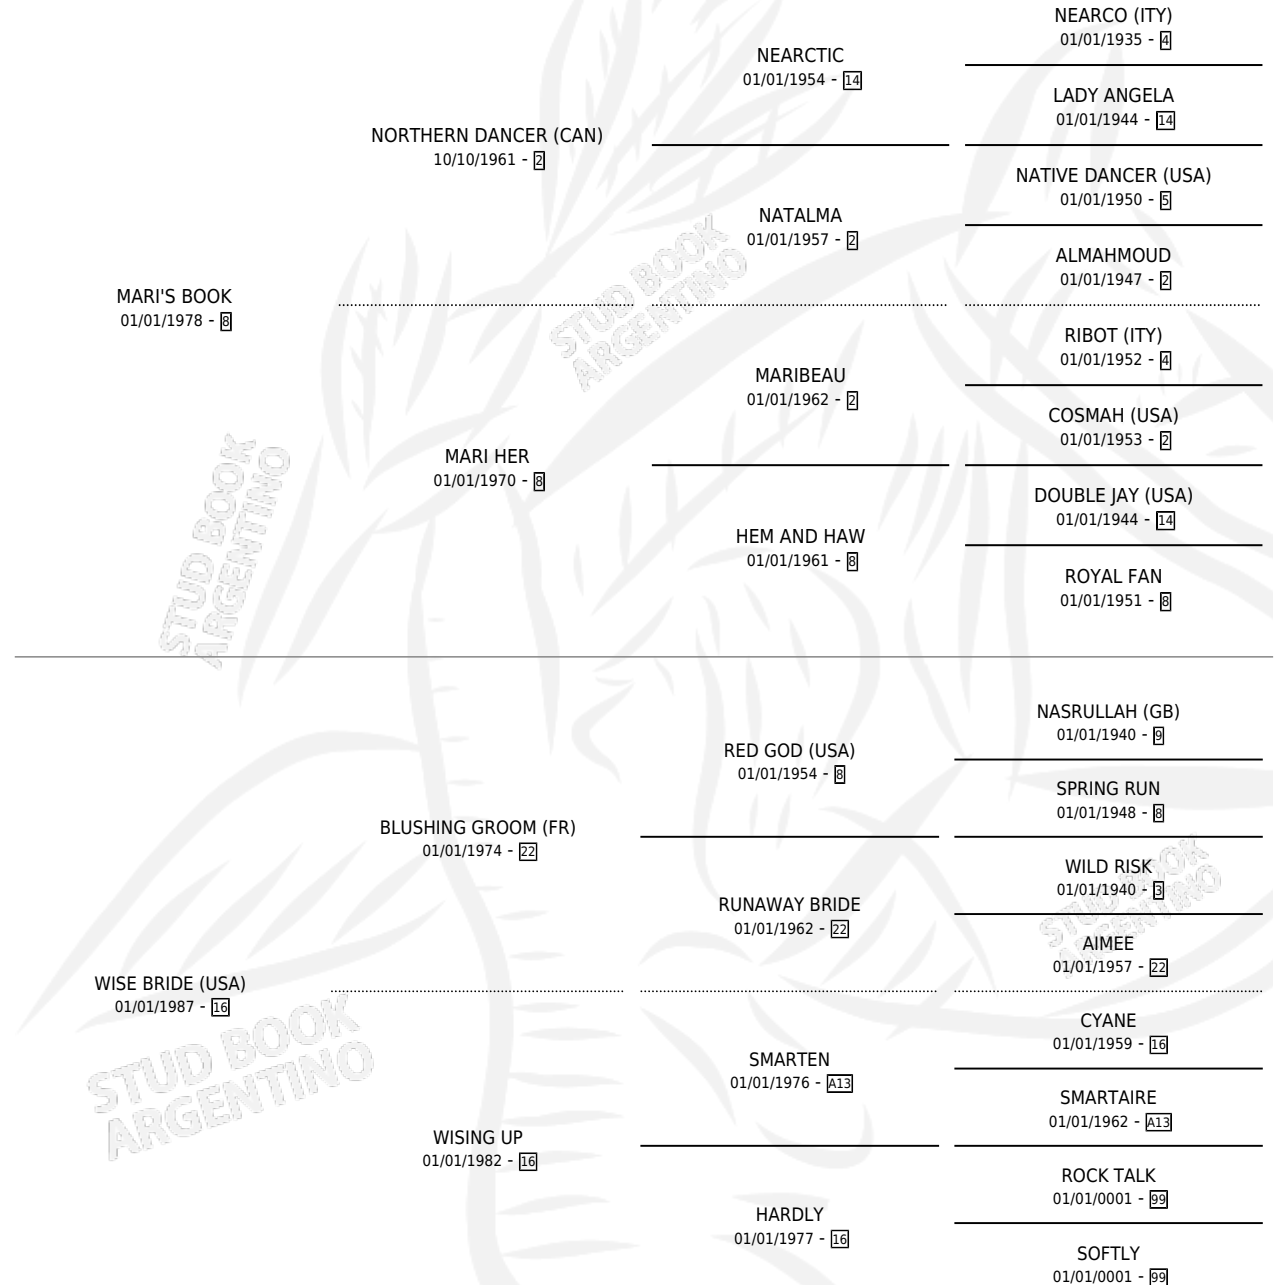

GOULASH

por **MARI'S BOOK** y **WISE BRIDE (USA)** por **BLUSHING GROOM (FR)**

Argentina · Hembra · No Consigna · SP · 01/01/1993
Familia 16 · Volumen 35

ESTADO

TIPIFICACIÓN SANGUÍNEA	X
TIPIFICACIÓN POR ADN	X
PASAPORTE	X
IDENTIFICACIÓN POR MICROCHIP	X
REPRODUCTOR	X

Lugar de nacimiento: Campo particular

Criador: Sin dato

~

HIJOS

	MACHOS	HEMBRAS
2 NACIERON	0	2
SIN ACTUACIONES		

PEDIGREE

GOULASH

Datos oficiales del Stud Book Argentino