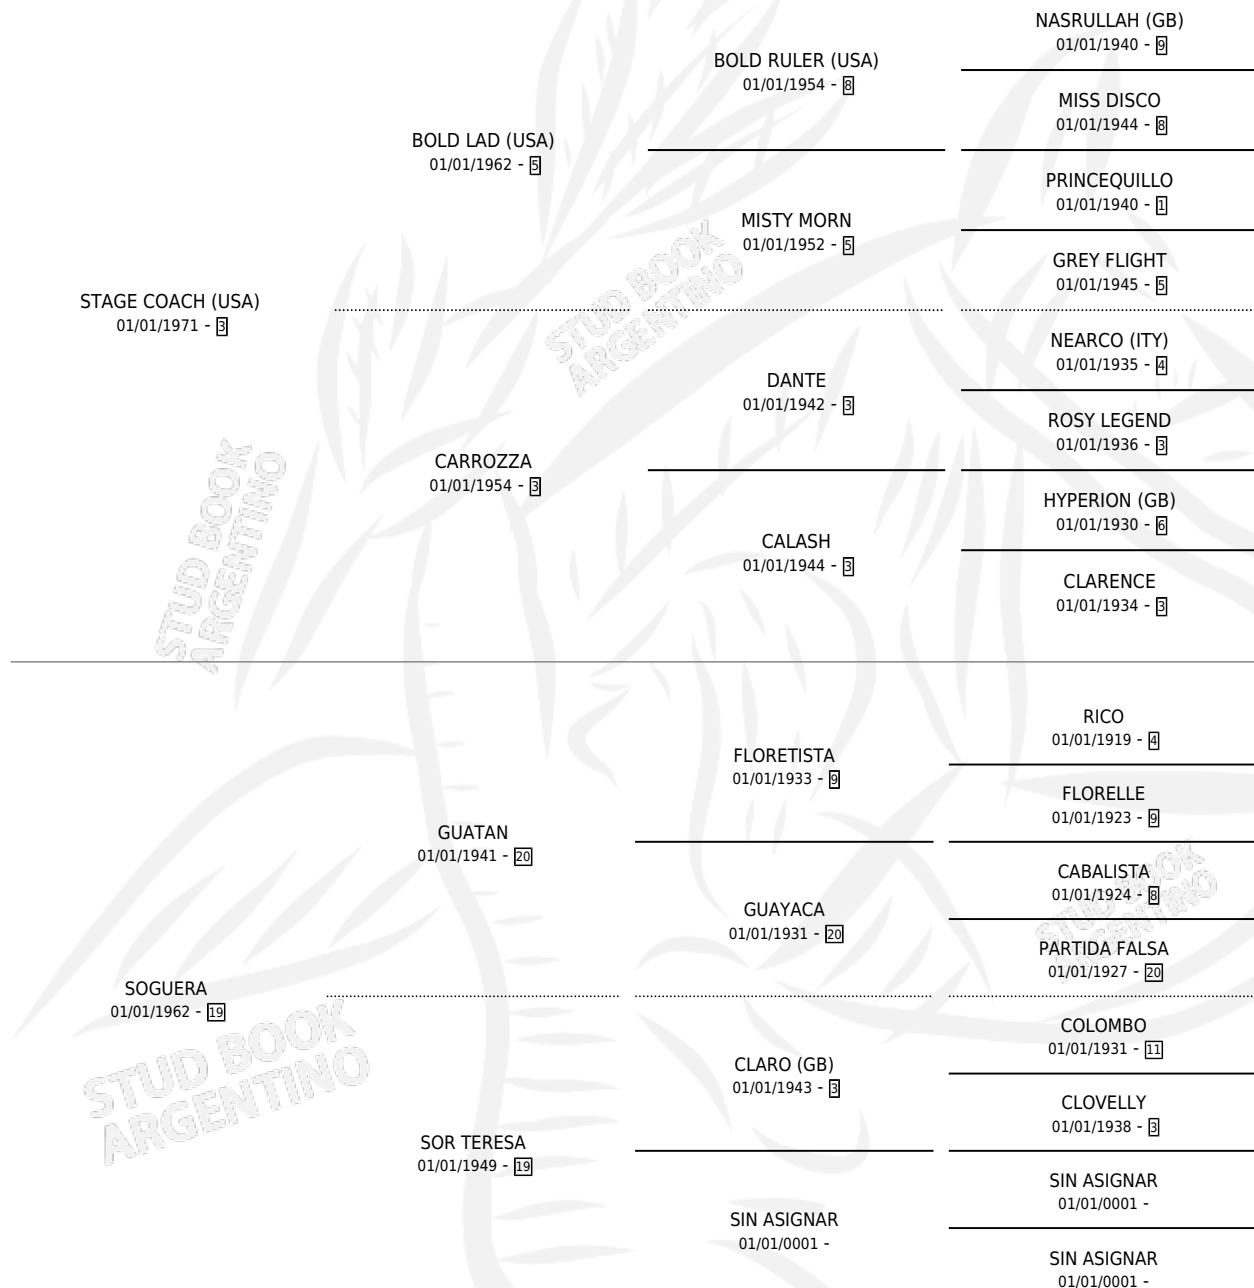

SPRIGHT

por **STAGE COACH (USA)** y **SOGUERA** por **GUATAN**

Argentina · Hembra · Zaino Negro · SP · 01/01/1977
Familia 19 · Volumen 29

ESTADO

TIPIFICACIÓN SANGUÍNEA	X
TIPIFICACIÓN POR ADN	X
PASAPORTE	X
IDENTIFICACIÓN POR MICROCHIP	X
REPRODUCTOR	✓

Lugar de nacimiento: Campo Particular

Criador: Sin dato

~

HIJOS

	MACHOS	HEMBRAS
4 NACIERON	2	2
2 CORRIERON	1	1
1 GANARON	1	0
0 GANADORES CL	0 GANADORES GR	0 GANADORES G1

PEDIGREE

S

mientos 3 / Efectividad 42.86%

PADRILLO	PRODUCTO	CRIADOR	1ER SERVICIO	ÚLTIMO SERVICIO
NOGAL	∅		15/11/1990	28/11/1990
SPRIGT	∅		27/10/1988	31/10/1988
Datos oficiales del Stud Book Argentino				
IGURI	∅		15/10/1987	06/11/1987
SECRETARE	SECRET COACH (M Z, 21/09/1987)	SIN DATO	16/08/1986	04/10/1986
SECRETARE	∅		24/11/1985	24/12/1985
SNOW CARAVAN	SNOW YIN (H Z, 19/10/1984)	SIN DATO		
SNOW CARAVAN	SNOW SPRIGHT (H Z, 17/11/1985)	CORTI MADERNA JORGE NICOLAS		