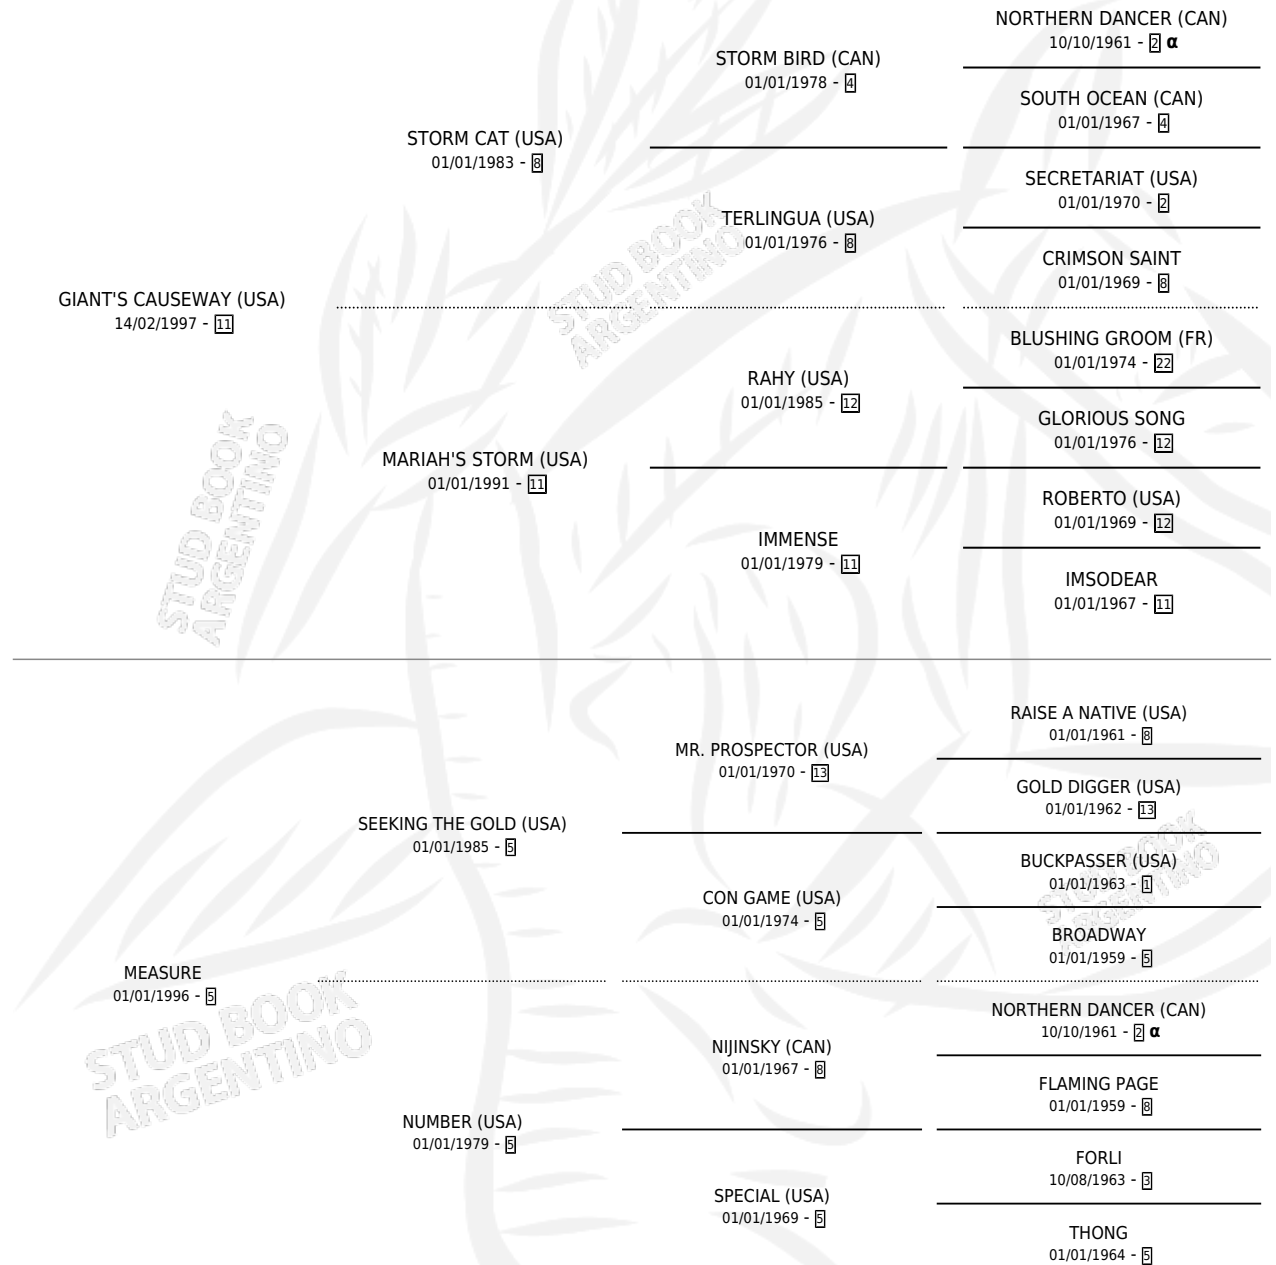

QUANTIFY

por **GIANT'S CAUSEWAY (USA)** y **MEASURE** por **SEEKING THE GOLD (USA)**

Argentina · Hembra · No Consigna · SP · 01/01/2010
Familia 5-h · Volumen 40

ESTADO

TIPIFICACIÓN SANGUÍNEA	X
TIPIFICACIÓN POR ADN	X
PASAPORTE	X
IDENTIFICACIÓN POR MICROCHIP	X
REPRODUCTOR	X

Lugar de nacimiento: Campo particular
Criador: Sin dato

~

HIJOS

	MACHOS	HEMBRAS
2 NACIERON	1	1
2 CORRIERON	1	1
2 GANARON	1	1
0 GANADORES CL	0 GANADORES GR	0 GANADORES G1

PEDIGREE

INBREEDING : α

QUANTIFY

Datos oficiales del Stud Book Argentino