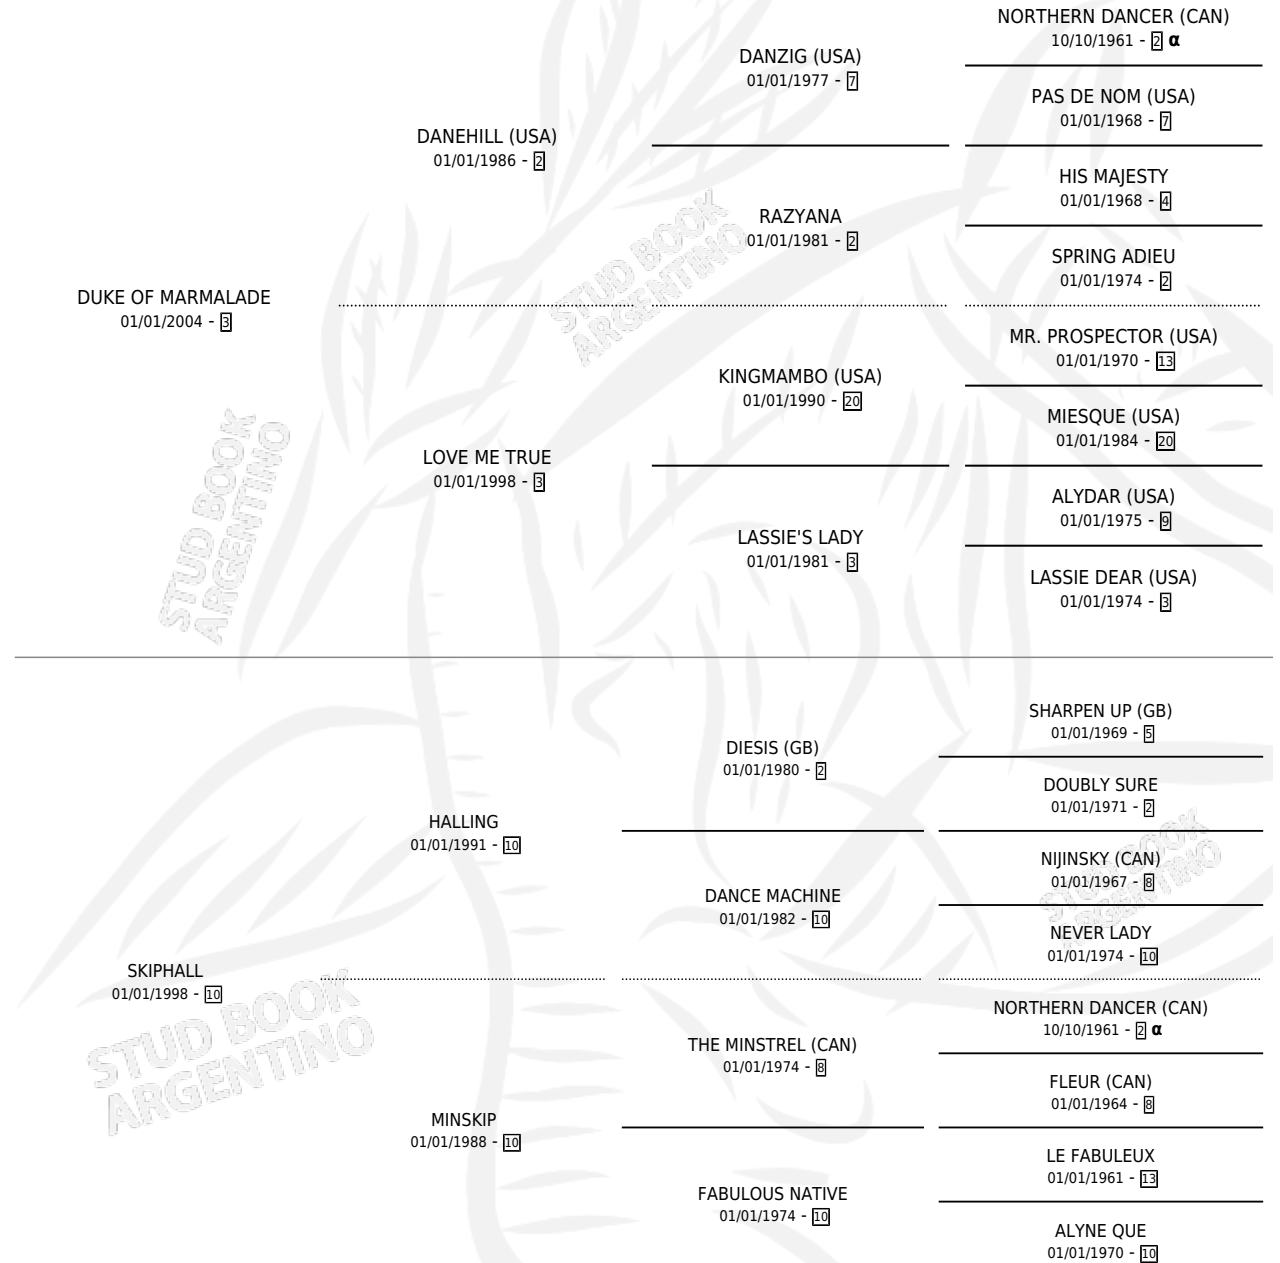

ONE TRUE LOVE

por **DUKE OF MARMALADE** y **SKIPHALL** por **HALLING**

Argentina · Hembra · No Consigna · SP · 01/01/2010
Familia 10-a · Volumen 40

ESTADO

TIPIFICACIÓN SANGUÍNEA	X
TIPIFICACIÓN POR ADN	X
PASAPORTE	X
IDENTIFICACIÓN POR MICROCHIP	X
REPRODUCTOR	X

Lugar de nacimiento: Campo particular

Criador: Sin dato

~

HIJOS

	MACHOS	HEMBRAS
1 NACIERON	1	0
1 CORRIERON	1	0

SIN ACTUACIONES

PEDIGREE

INBREEDING : α