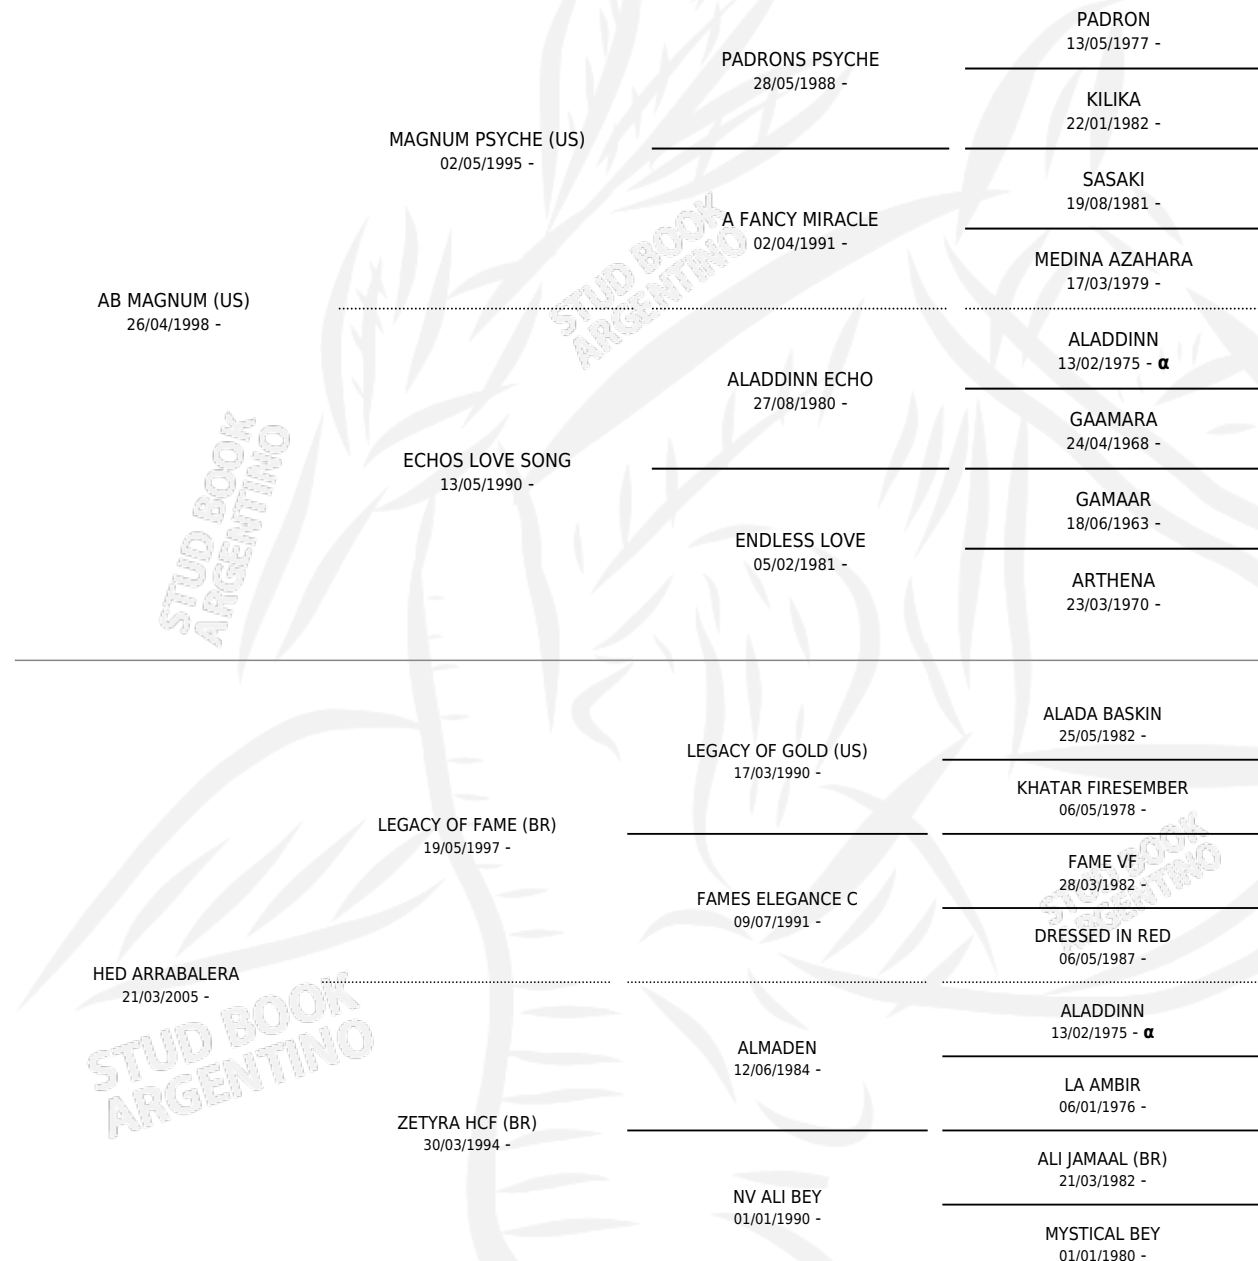

JFN MOSUL

por **AB MAGNUM (US)** y **HED ARRABALERA** por **LEGACY OF FAME (BR)**

Argentina · Macho · Zaino · AP · 08/03/2017
Familia · Volumen 43

ESTADO

TIPIFICACIÓN SANGUÍNEA	X
TIPIFICACIÓN POR ADN	✓
PASAPORTE	X
IDENTIFICACIÓN POR MICROCHIP	✓
REPRODUCTOR	X

Lugar de nacimiento: Paso Del Sauce
Criador: Paso Del Sauce

PEDIGREE

INBREEDING : α

JFN MOSUL

Datos oficiales del Stud Book Argentino

Documento generado el 04/05/2026

studbook.org.ar