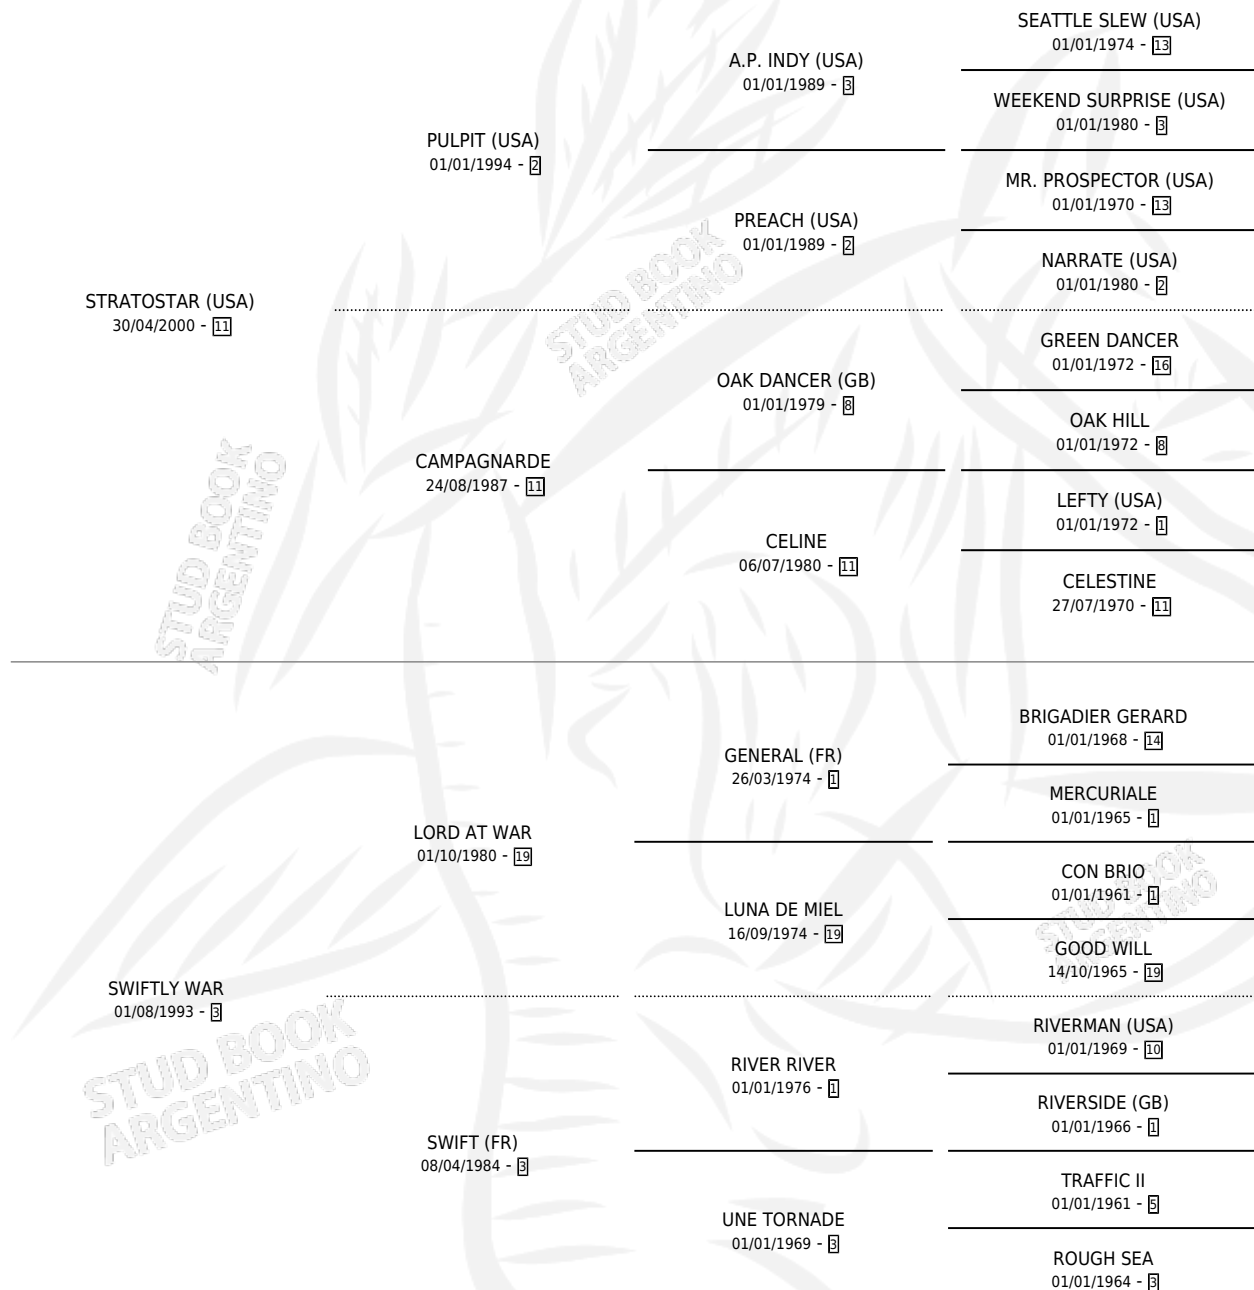

WAR FLAG

por **STRATOSTAR (USA)** y **SWIFTLY WAR** por **LORD AT WAR**

Argentina · Macho · Zaino Negro · SP · 16/12/2016
Familia 3-f · Volumen 42

ESTADO

TIPIFICACIÓN SANGUÍNEA	X
TIPIFICACIÓN POR ADN	✓
PASAPORTE	✓
IDENTIFICACIÓN POR MICROCHIP	✓
REPRODUCTOR	X

Lugar de nacimiento: Campo particular
Criador: Pinto Marcelo Raul

PEDIGREE