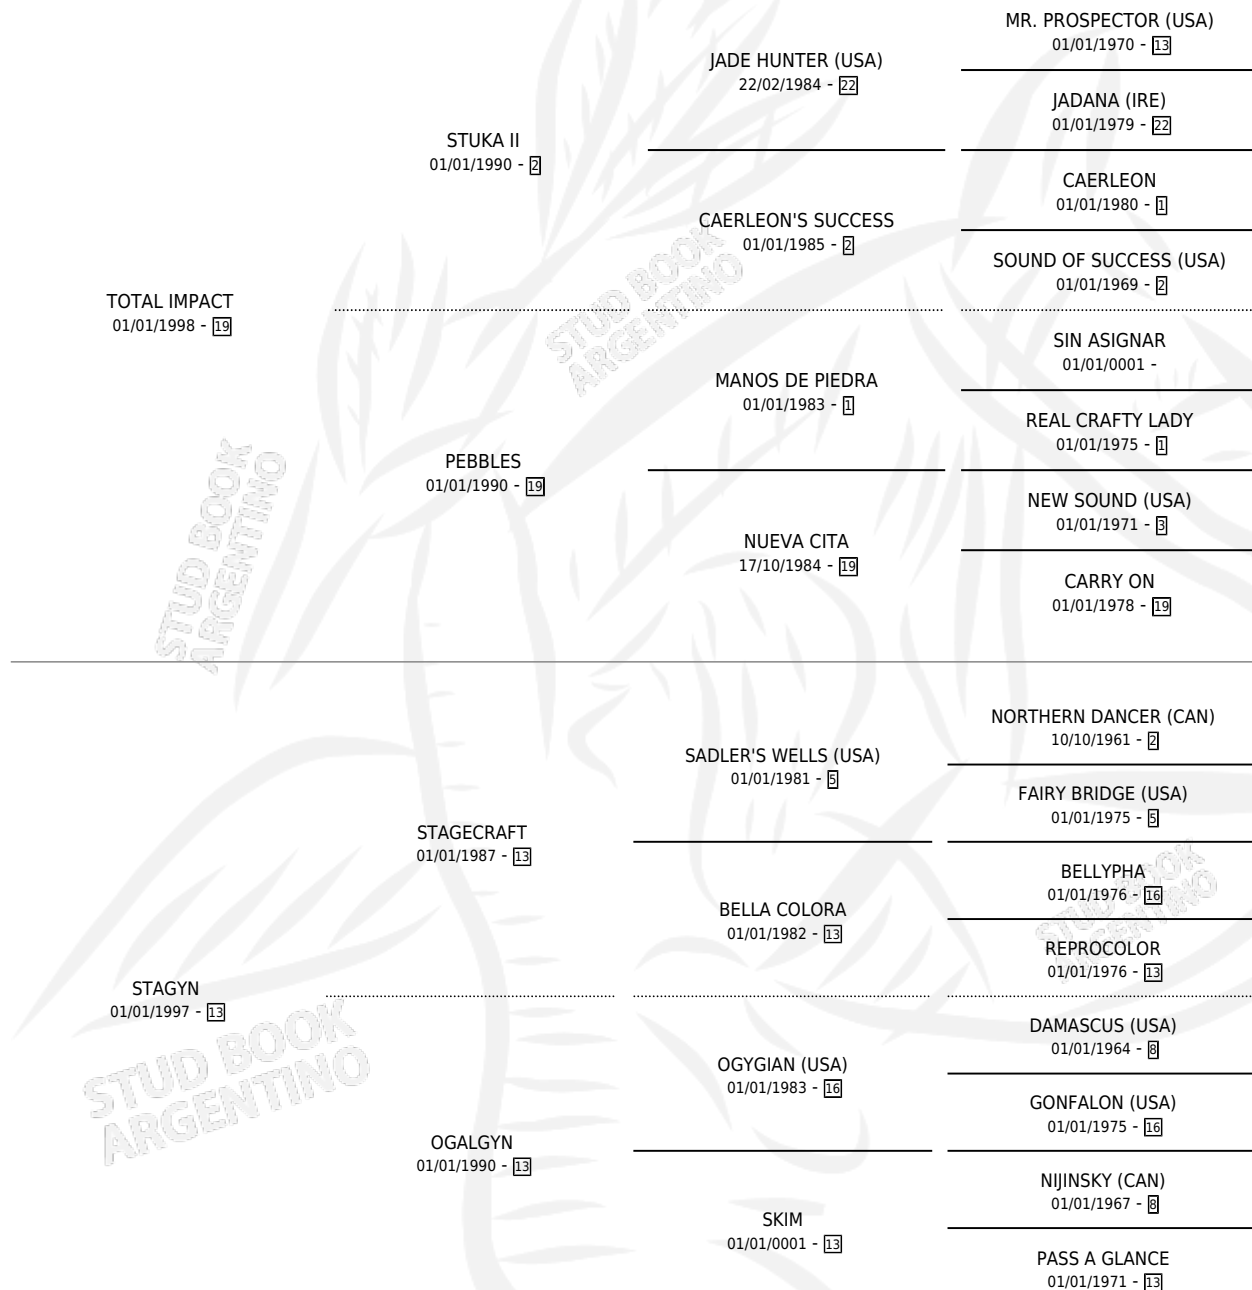

LA STEFFANELLA

por **TOTAL IMPACT** y **STAGYN** por **STAGECRAFT**

Argentina · Hembra · No Consigna · SP · 01/01/2008
Familia 13-b · Volumen 40

ESTADO

TIPIFICACIÓN SANGUÍNEA	X
TIPIFICACIÓN POR ADN	X
PASAPORTE	X
IDENTIFICACIÓN POR MICROCHIP	X
REPRODUCTOR	X

Lugar de nacimiento: Campo particular

Criador: Sin dato

~

HIJOS

	MACHOS	HEMBRAS
1 NACIERON	0	1
1 CORRIERON	0	1
1 GANARON	0	1
0 GANADORES CL	0 GANADORES GR	0 GANADORES G1

PEDIGREE

LA STEFFANELLA

Datos oficiales del Stud Book Argentino