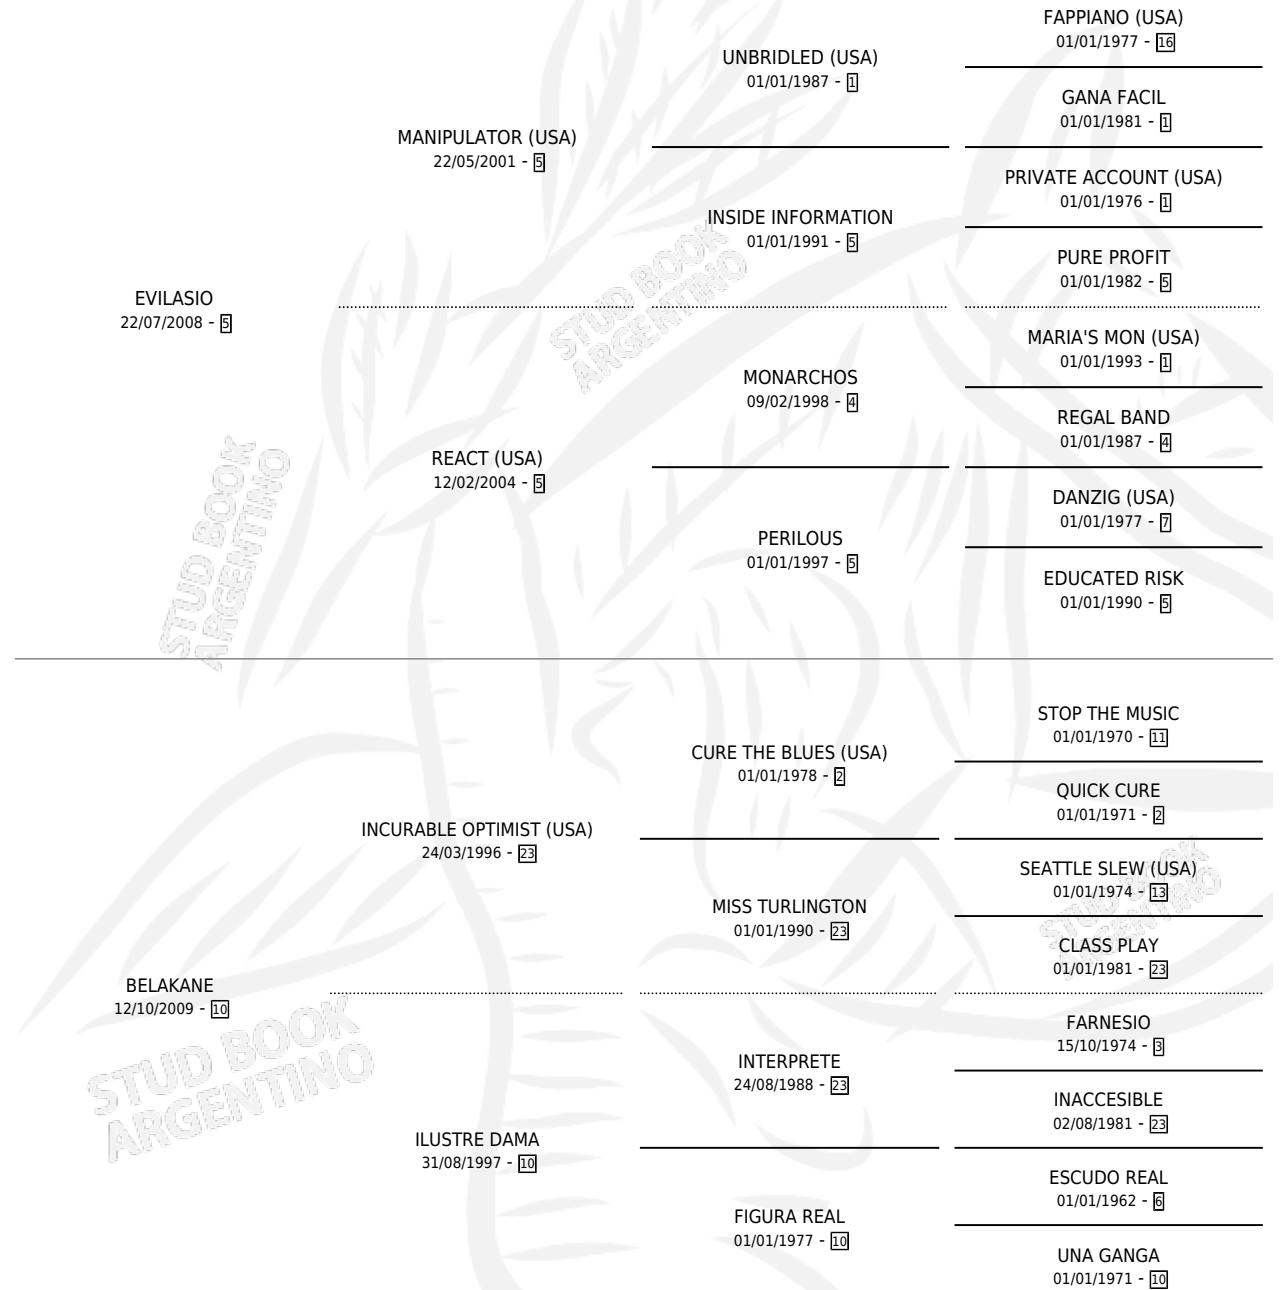

PROFETIZA

por EVILASIO y BELAKANE por INCURABLE OPTIMIST (USA)

Argentina · Hembra · Zaino · SP · 11/10/2014
Familia 10-d · Volumen 42

ESTADO

TIPIFICACIÓN SANGUÍNEA	X
TIPIFICACIÓN POR ADN	✓
PASAPORTE	✓
IDENTIFICACIÓN POR MICROCHIP	✓
REPRODUCTOR	✓

Lugar de nacimiento: Jaguel Grande
Criador: Jaguel Grande

PEDIGREE

CAMPAÑA

Solo carreras oficiales de Argentina

POR EDAD

EDAD	CC	1°	2°	3°	4°	5°	NP	CLC	CLG	CLCG1	CLGG1	IMPORTE	GANANCIA / CC
3 AÑOS	1	0	0	0	0	0	1	0	0	0	0	\$0	\$0
TOTALES	1	0	0	0	0	0	1	0	0	0	0	\$0	\$0
%		0.0%	0.0%	0.0%	0.0%	0.0%	100%	0.0%	0.0%	0.0%	0.0%		