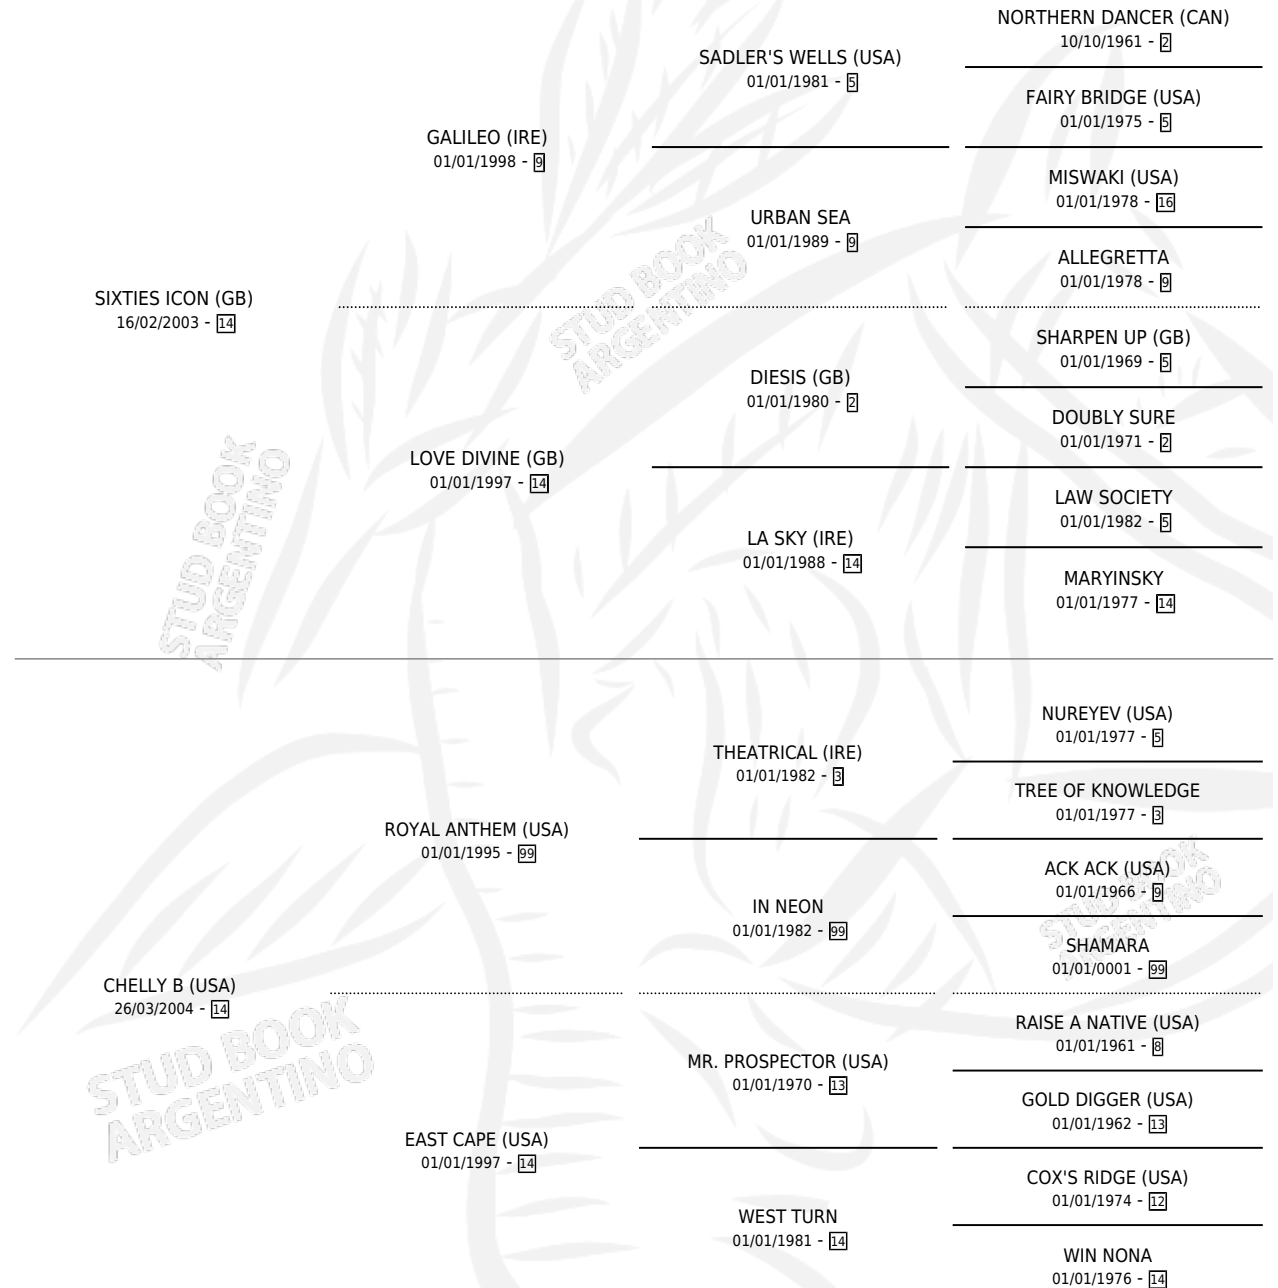

LE PROCOPE

por **SIXTIES ICON (GB)** y **CHELLY B (USA)** por **ROYAL ANTHEM (USA)**

Argentina · Macho · Zaino · SP · 27/10/2016
Familia 14 · Volumen 42

ESTADO

TIPIFICACIÓN SANGUÍNEA	X
TIPIFICACIÓN POR ADN	✓
PASAPORTE	✓
IDENTIFICACIÓN POR MICROCHIP	✓
REPRODUCTOR	X

Lugar de nacimiento: Don Arcangel

Criador: Don Arcangel

PEDIGREE

CAMPAÑA

Solo carreras oficiales de Argentina

POR EDAD

EDAD	CC	1°	2°	3°	4°	5°	NP	CLC	CLG	CLCG1	CLGG1	IMPORTE	GANANCIA / CC
3 AÑOS	2	1	0	0	0	0	1	0	0	0	0	\$302,000	\$151,000
4 AÑOS	11	1	0	1	0	1	8	0	0	0	0	\$271,110	\$24,646
5 AÑOS	6	0	0	0	0	0	6	0	0	0	0	\$0	\$0
6 AÑOS	6	1	0	1	0	0	4	0	0	0	0	\$522,000	\$87,000
8 AÑOS	1	0	0	0	0	0	1	0	0	0	0	\$0	\$0
TOTALES	26	3	0	2	0	1	20	0	0	0	0	\$1,095,110	\$42,120
%		11.5%	0.0%	7.7%	0.0%	3.8%	76.9%	0.0%	0.0%	0.0%	0.0%		