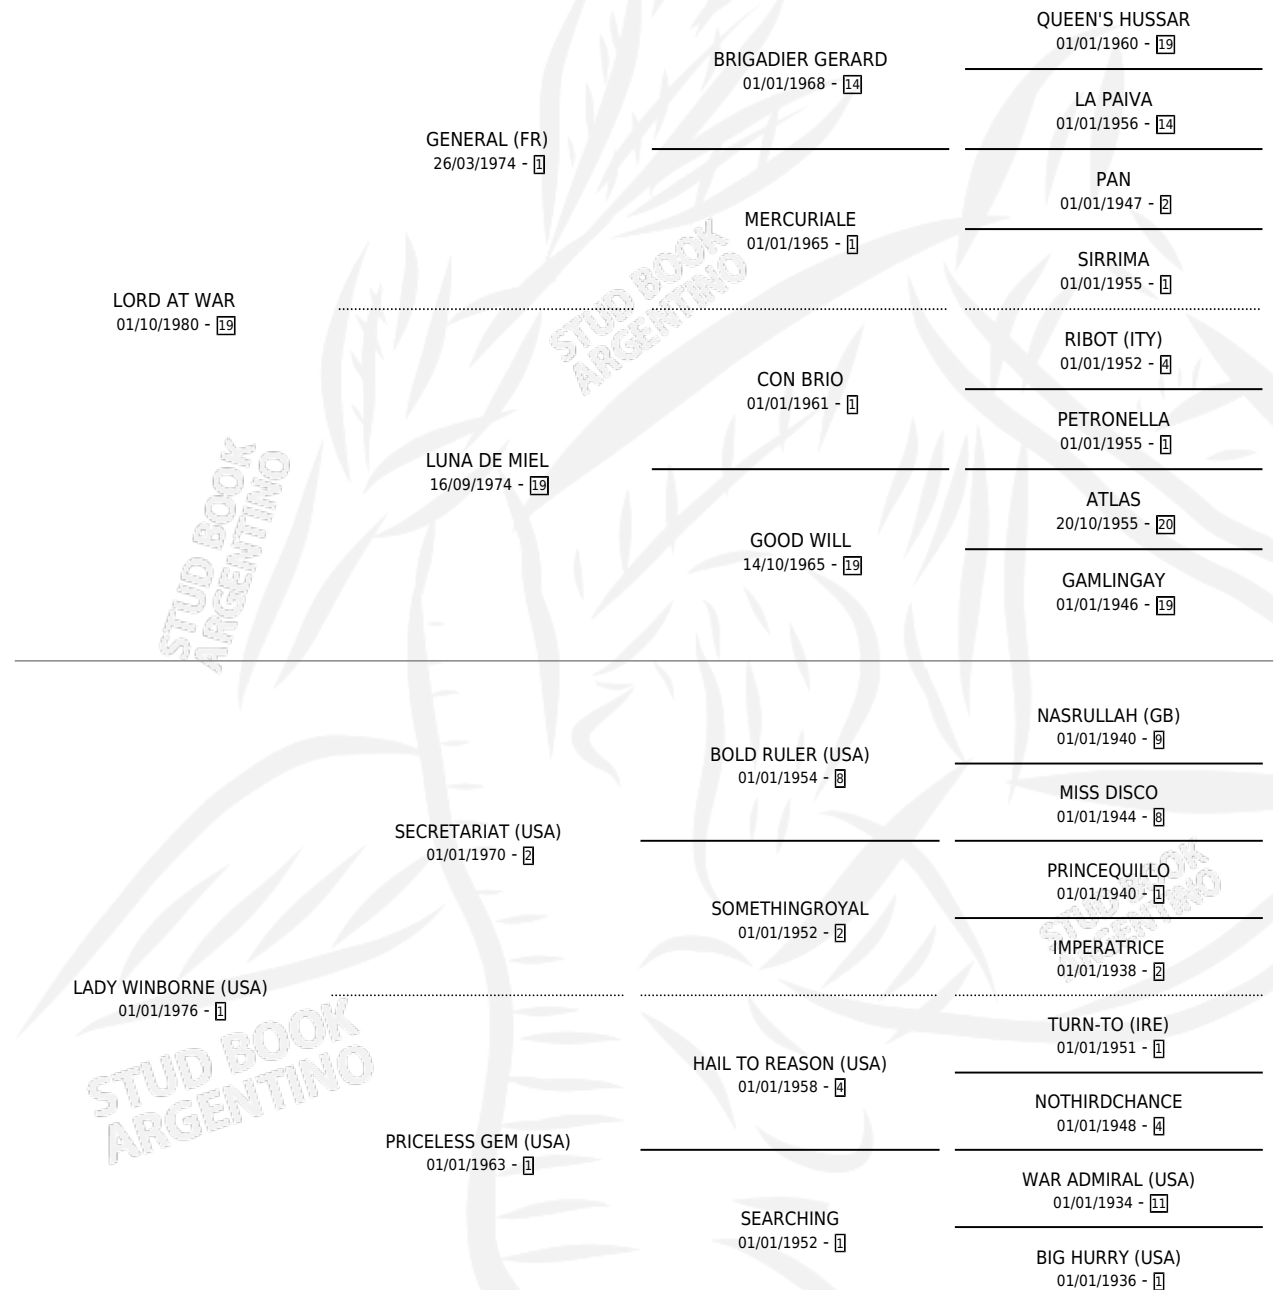

LA GUERRIERE

por LORD AT WAR y LADY WINBORNE (USA) por
SECRETARIAT (USA)

Argentina · Hembra · Alazan · SP · 01/01/1988
Familia 1-x · Volumen 33

ESTADO

TIPIFICACIÓN SANGUÍNEA	X
TIPIFICACIÓN POR ADN	X
PASAPORTE	X
IDENTIFICACIÓN POR MICROCHIP	X
REPRODUCTOR	X

Lugar de nacimiento: Campo particular

Criador: Sin dato

~

HIJOS

	MACHOS	HEMBRAS
1 NACIERON	0	1
SIN ACTUACIONES		

PEDIGREE

LA GUERRIERE

Datos oficiales del Stud Book Argentino