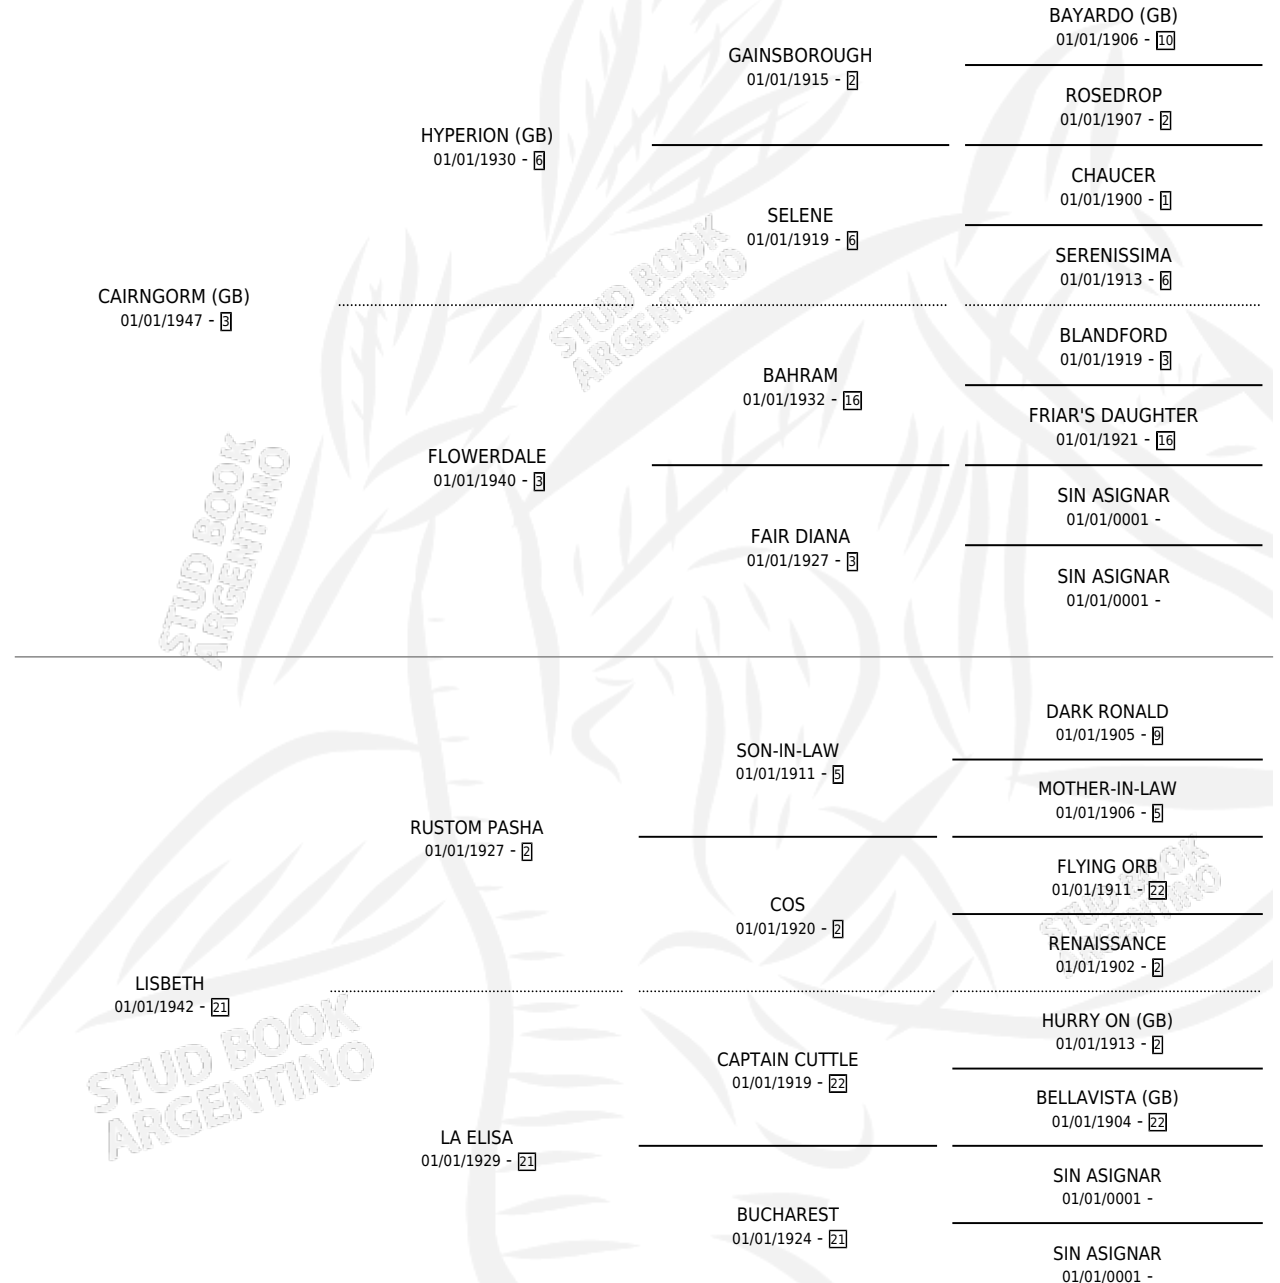

LOCUTORA

por CAIRNGORM (GB) y LISBETH por RUSTOM PASHA

Argentina · Hembra · Zaino · SP · 09/07/1955
Familia 21 · Volumen 22

ESTADO

TIPIFICACIÓN SANGUÍNEA	X
TIPIFICACIÓN POR ADN	X
PASAPORTE	X
IDENTIFICACIÓN POR MICROCHIP	X
REPRODUCTOR	✓

Lugar de nacimiento: Campo particular

Criador: Sin dato

~

HIJOS

	MACHOS	HEMBRAS
2 NACIERON	1	1
SIN ACTUACIONES		

PEDIGREE