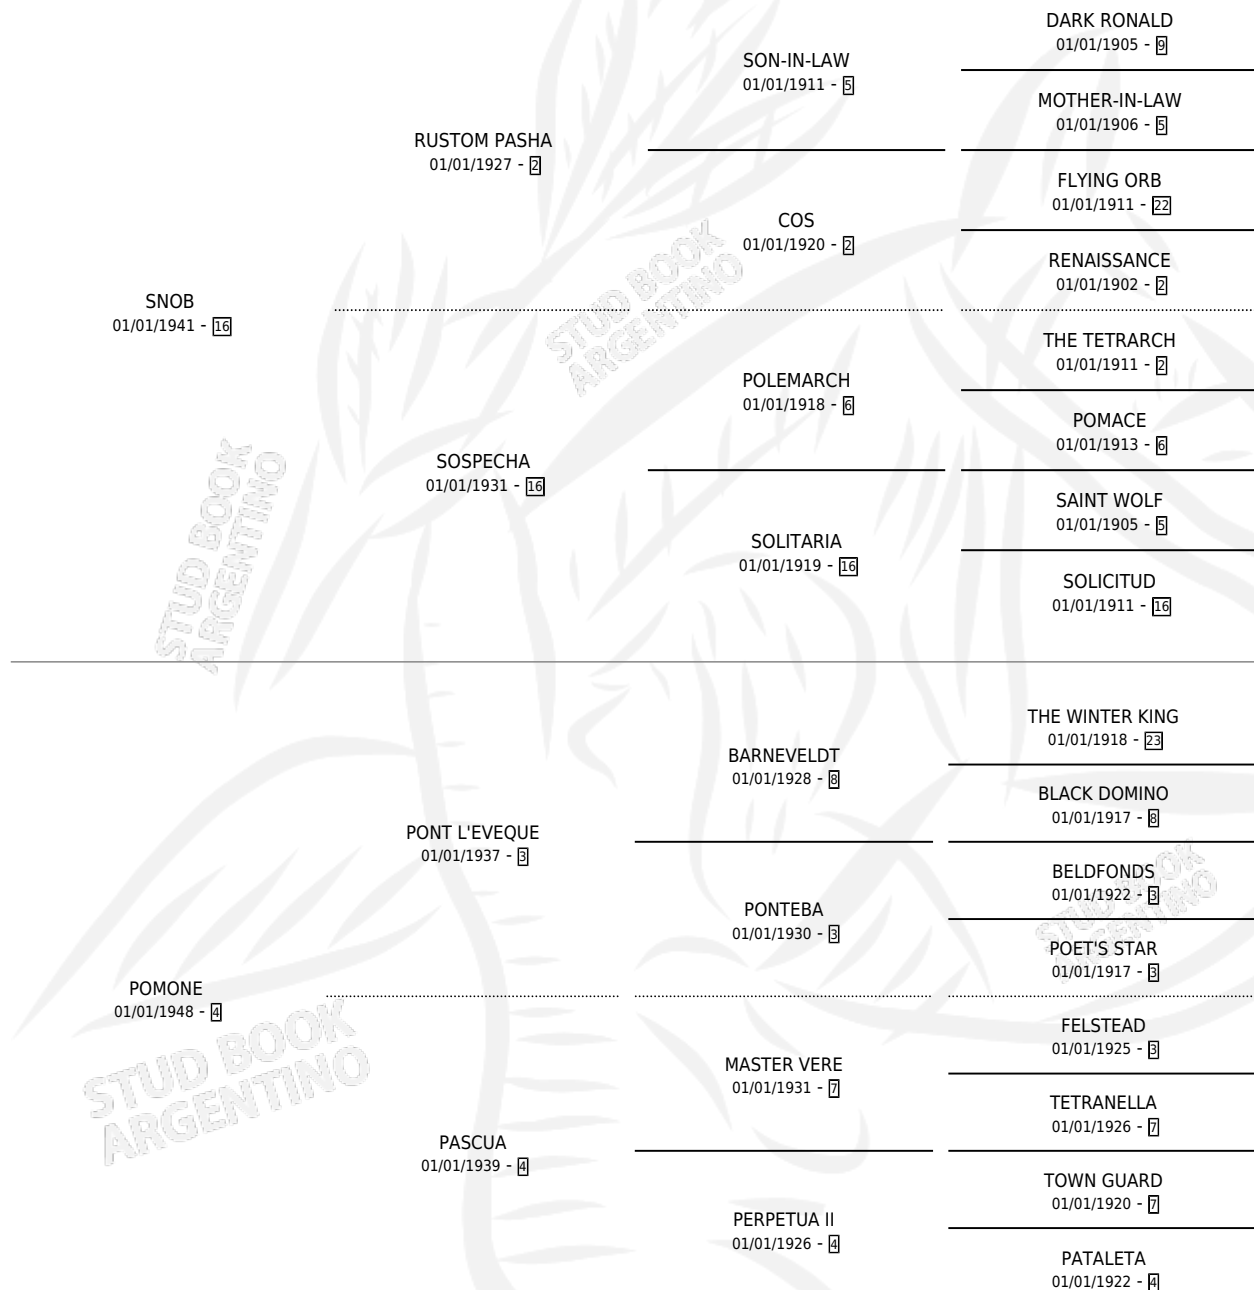

PROFECIA

por SNOB y POMONE por PONT L'EVEQUE

Argentina · Hembra · Zaino Colorado · SP · 01/01/1953
Familia 4-b · Volumen 21

ESTADO

TIPIFICACIÓN SANGUÍNEA	X
TIPIFICACIÓN POR ADN	X
PASAPORTE	X
IDENTIFICACIÓN POR MICROCHIP	X
REPRODUCTOR	X

Lugar de nacimiento: Campo particular

Criador: Sin dato

~

HIJOS

	MACHOS	HEMBRAS
1 NACIERON	0	1

SIN ACTUACIONES

PEDIGREE

PROFECIA