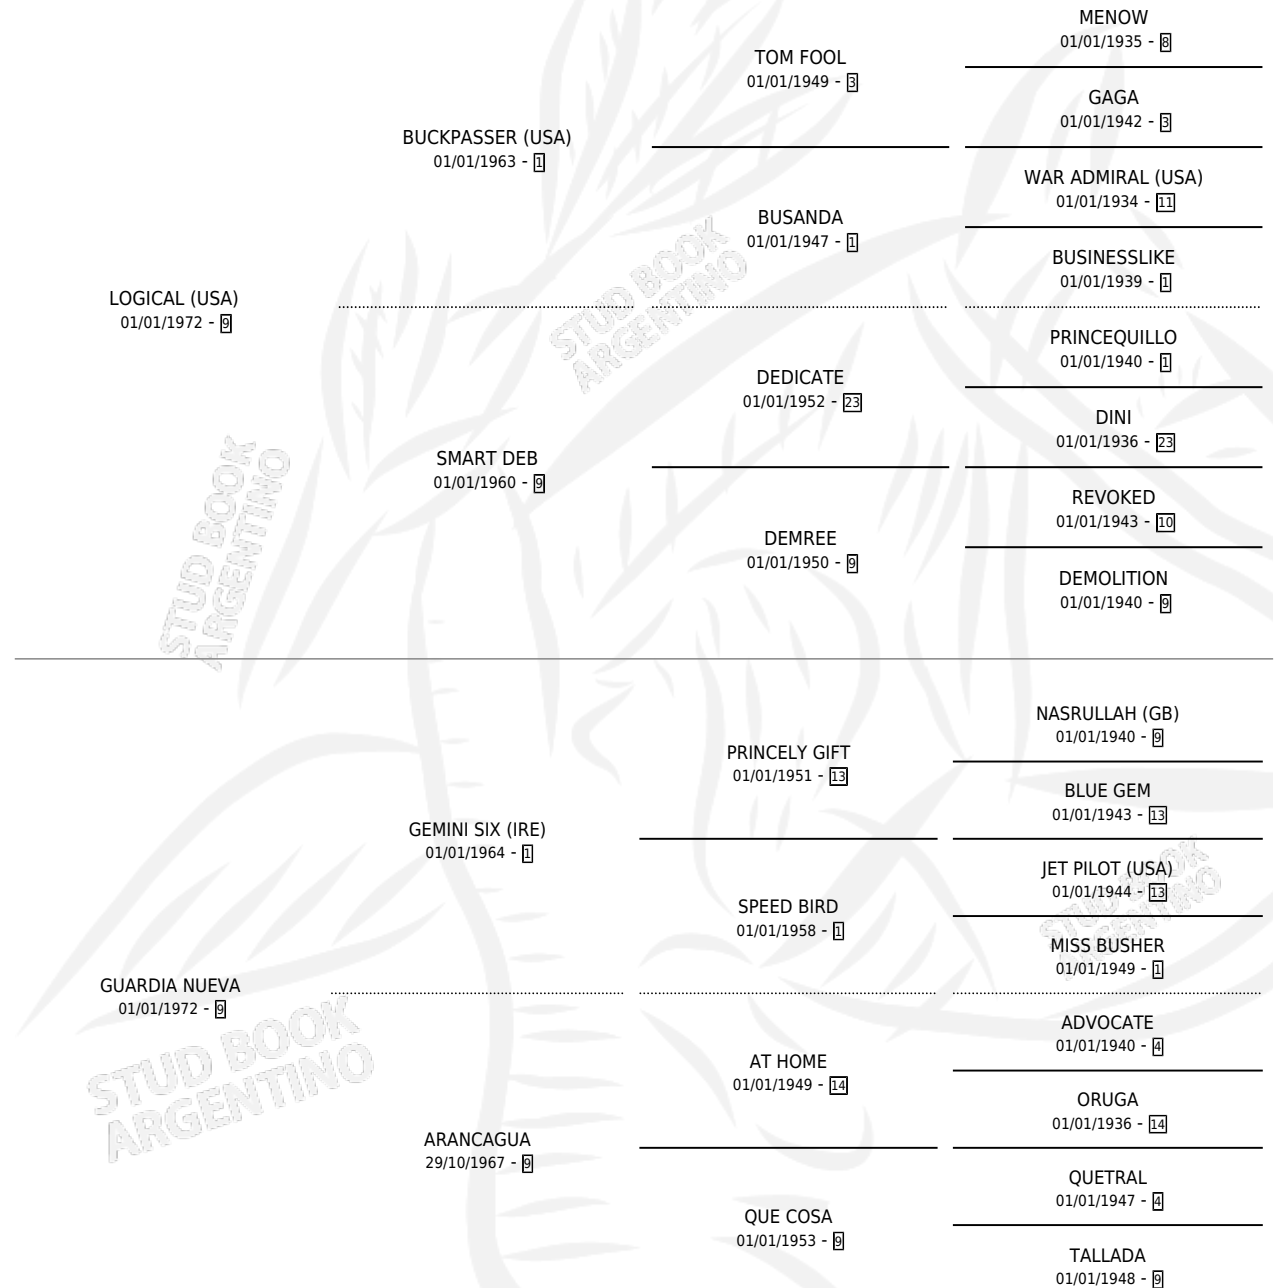

CARDINAL

por LOGICAL (USA) y GUARDIA NUEVA por GEMINI SIX (IRE)

Argentina · Macho · Zaino · SP · 26/07/1978
Familia 9-h · Volumen 30

ESTADO

TIPIFICACIÓN SANGUÍNEA	X
TIPIFICACIÓN POR ADN	X
PASAPORTE	X
IDENTIFICACIÓN POR MICROCHIP	X
REPRODUCTOR	X

Lugar de nacimiento: Campo particular

Criador: Sin dato

PEDIGREE