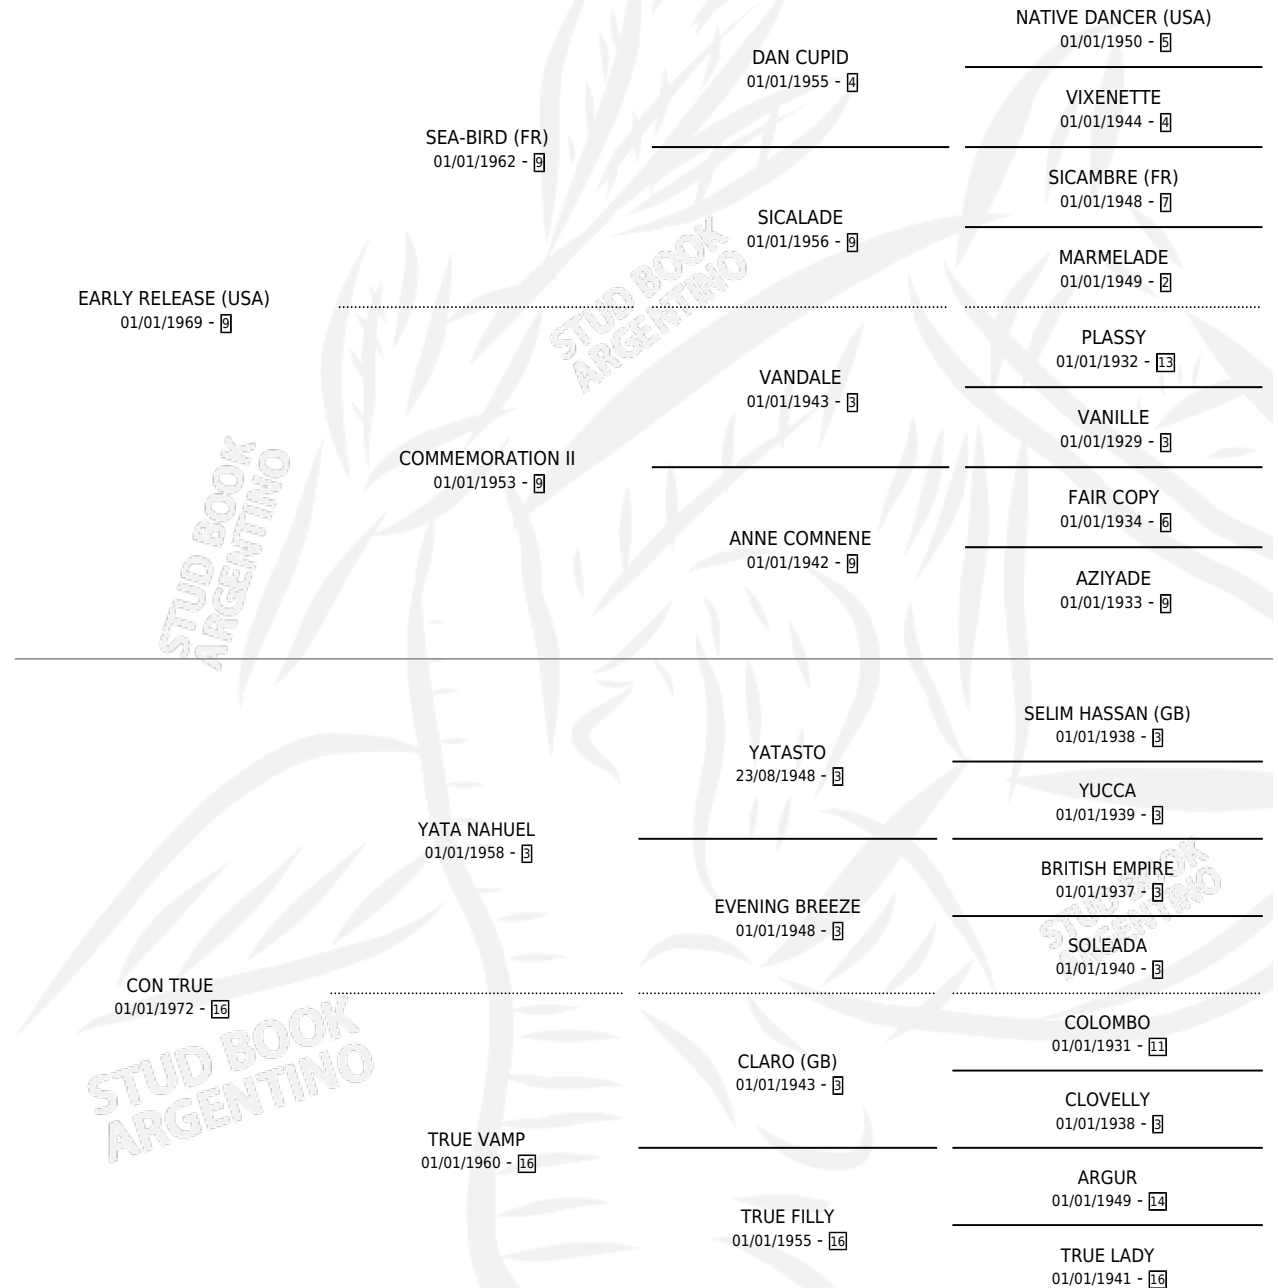

MI AMERICA

por **EARLY RELEASE (USA)** y **CON TRUE** por **YATA NAHUEL**

Argentina · Hembra · Alazan · SP · 04/10/1979
Familia 16-f · Volumen 30

ESTADO

TIPIFICACIÓN SANGUÍNEA	X
TIPIFICACIÓN POR ADN	X
PASAPORTE	X
IDENTIFICACIÓN POR MICROCHIP	X
REPRODUCTOR	X

Lugar de nacimiento: Campo particular

Criador: Sin dato

PEDIGREE

CAMPAÑA

Solo carreras oficiales de Argentina

POR EDAD

EDAD	CC	1°	2°	3°	4°	5°	NP	CLC	CLG	CLCG1	CLGG1	IMPORTE	GANANCIA / CC
2 AÑOS	4	1	1	0	1	1	0	2	0	0	0	\$0	\$0
TOTALES	4	1	1	0	1	1	0	2	0	0	0	\$0	\$0
%		25.0%	25.0%	0.0%	25.0%	25.0%	0.0%	50.0%	0.0%	0.0%	0.0%		