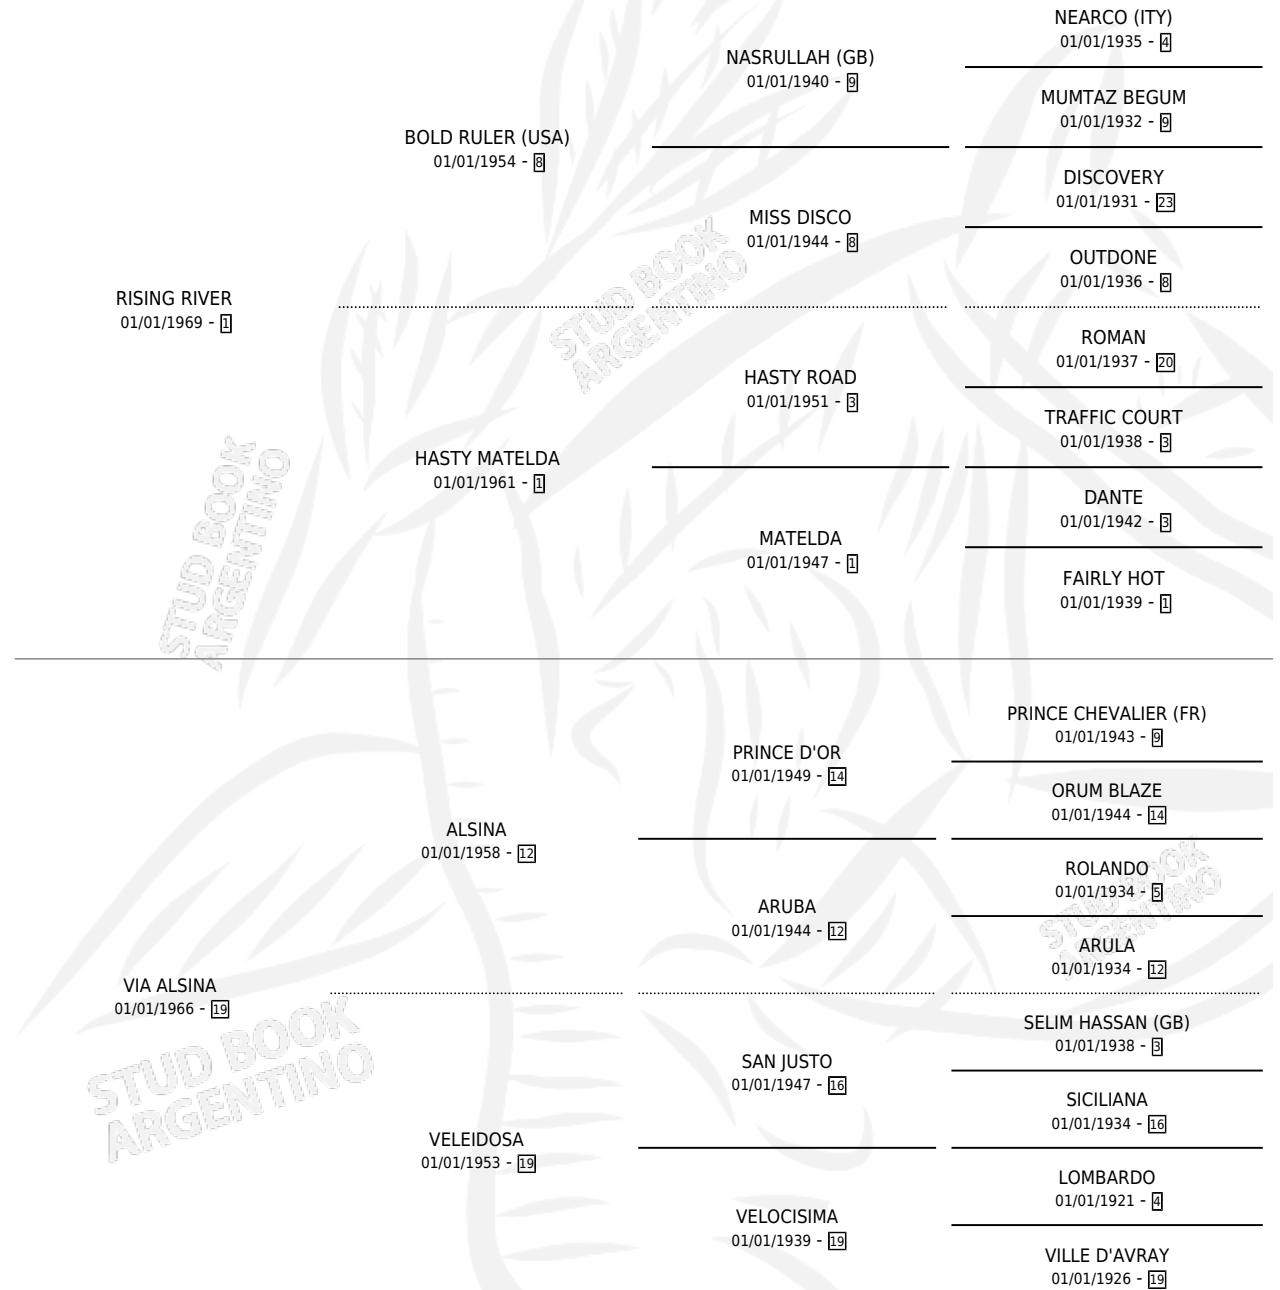

FERROVIARIO (SPA)

por RISING RIVER y VIA ALSINA por ALSINA

España · Macho · Zaino · SP · 01/01/1980
Familia 19-c · Volumen web

ESTADO

TIPIFICACIÓN SANGUÍNEA	X
TIPIFICACIÓN POR ADN	X
PASAPORTE	X
IDENTIFICACIÓN POR MICROCHIP	X
REPRODUCTOR	X

Lugar de nacimiento: España

Criador: Extranjero

PEDIGREE

CAMPAÑA

Solo carreras oficiales de Argentina

POR EDAD

EDAD	CC	1°	2°	3°	4°	5°	NP	CLC	CLG	CLCG1	CLGG1	IMPORTE	GANANCIA / CC
3 AÑOS	1	1	0	0	0	0	0	0	0	0	0	\$0	\$0
TOTALES	1	1	0	0	0	0	0	0	0	0	0	\$0	\$0
%		100%	0.0%	0.0%	0.0%	0.0%	0.0%	0.0%	0.0%	0.0%	0.0%		