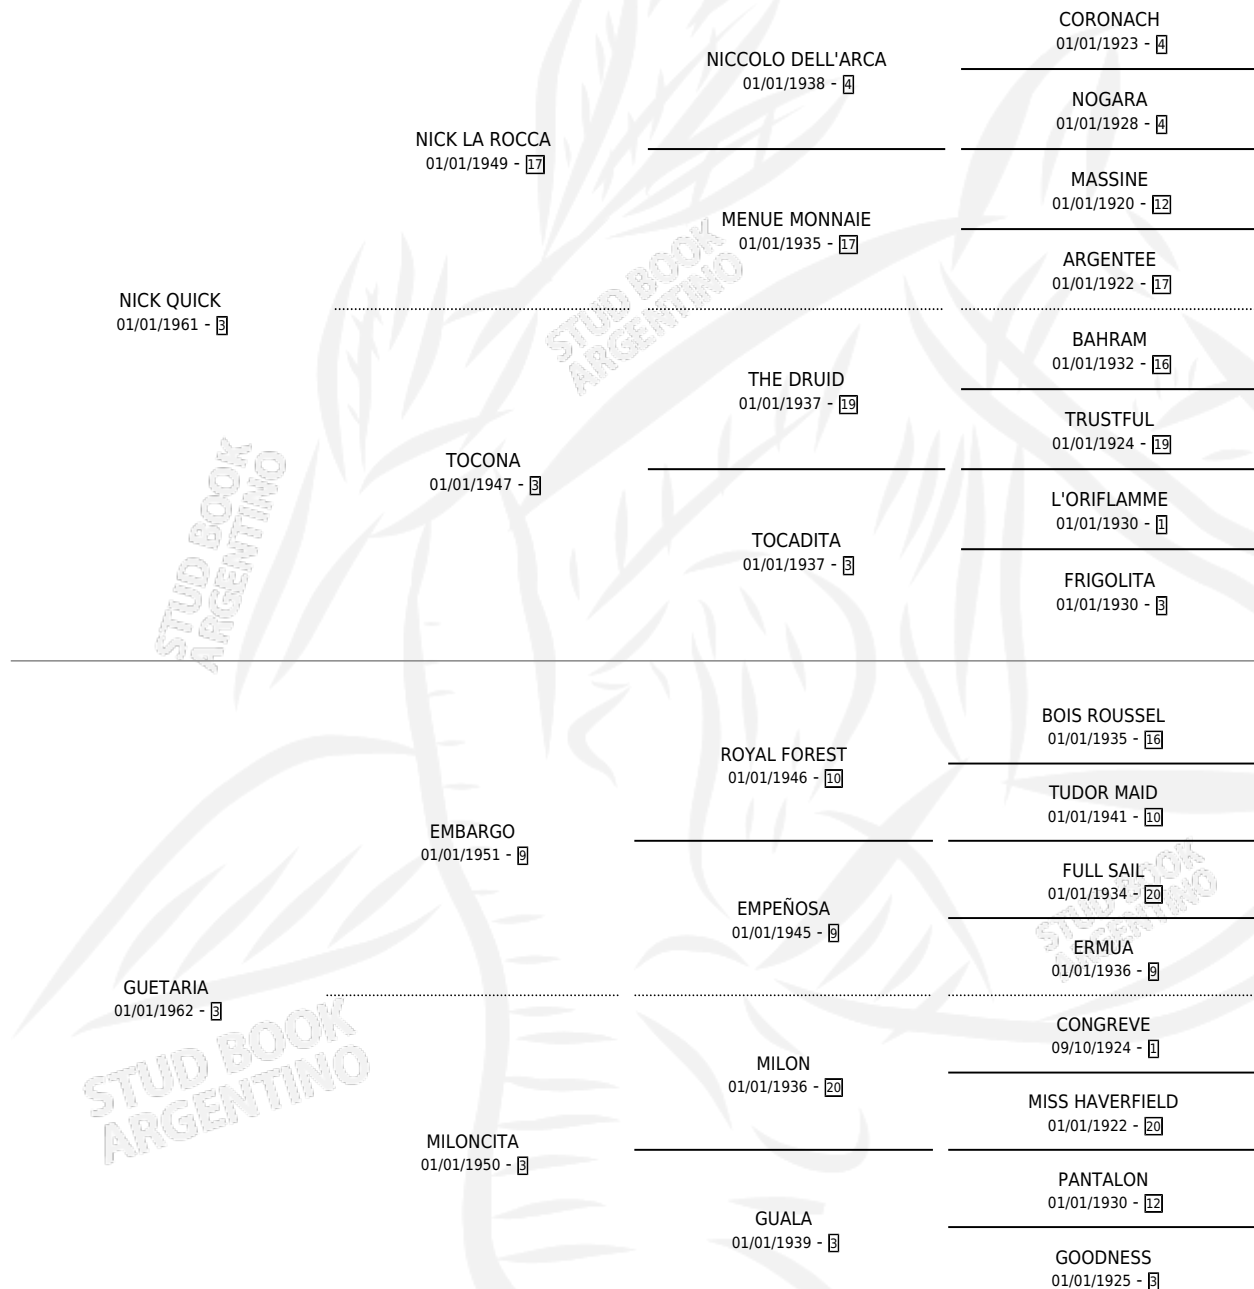

MISS NICKY

por NICK QUICK y GUETARIA por EMBARGO

Argentina · Hembra · Alazan Tostado · SP · 11/09/1976
Familia 3-i · Volumen 29

ESTADO

TIPIFICACIÓN SANGUÍNEA	✓
TIPIFICACIÓN POR ADN	X
PASAPORTE	X
IDENTIFICACIÓN POR MICROCHIP	X
REPRODUCTOR	✓

Lugar de nacimiento: Campo particular

Criador: Sin dato

~

HIJOS

	MACHOS	HEMBRAS
4 NACIERON	1	3
4 CORRIERON	1	3
1 GANARON	0	1
0 GANADORES CL	0 GANADORES GR	0 GANADORES G1

PEDIGREE

S

cimientos 3 / Efectividad 25.00%

PADRILLO	PRODUCTO	CRIADOR	1ER SERVICIO	ÚLTIMO SERVICIO
MAR FRIO	ACTIVISTA (H Z, 11/11/1995)	SIN DATO	24/11/1994	26/11/1994
MISS NICKY	∅		13/11/1993	15/11/1993
TERMINAL	∅		27/11/1992	27/11/1992
TERMINAL	∅		07/12/1991	09/12/1991
TERMINAL	∅		18/10/1990	22/10/1990
TERMINAL	∅		24/09/1989	28/09/1989
TERMINAL	∅		01/10/1988	01/10/1988
TERMINAL	MERECIDO (M AT, 03/09/1988)	SIN DATO	14/09/1987	18/09/1987
TERMINAL	∅		12/09/1986	16/09/1986
TERMINAL	∅		01/10/1985	05/10/1985
TERMINAL	MORALISTA (H A, 25/08/1985)	SIN DATO		
TERMINAL	∅			