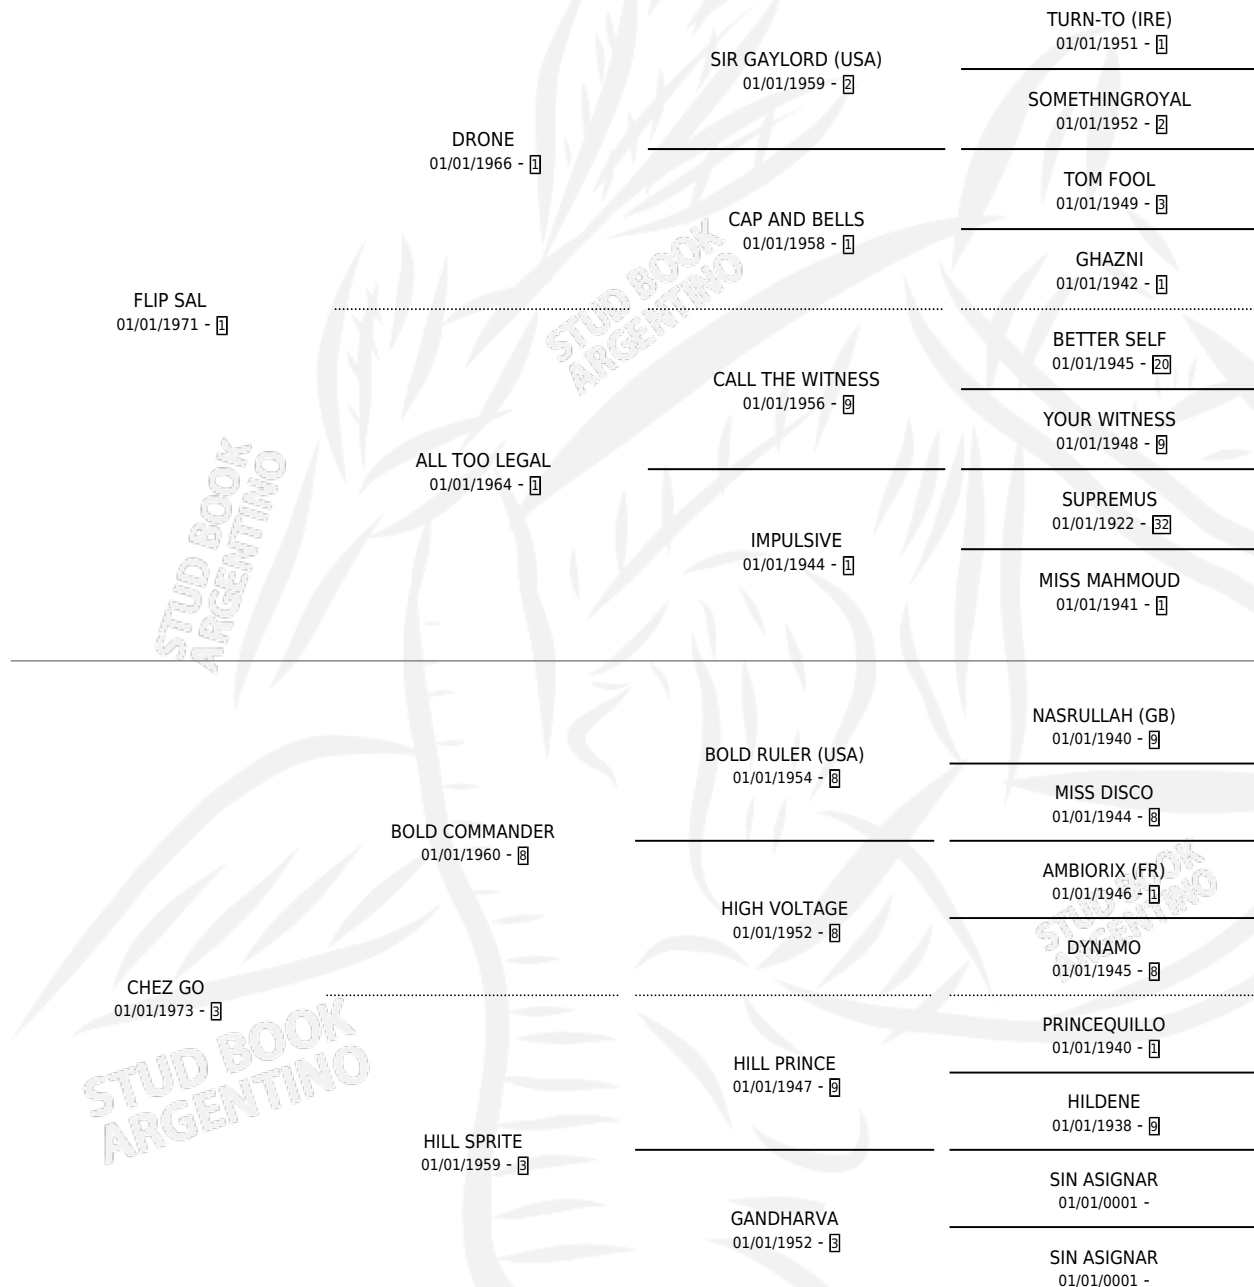

MEL HAS FLIPPED

por **FLIP SAL** y **CHEZ GO** por **BOLD COMMANDER**

Argentina · Hembra · Zaino · SP · 01/01/1978
Familia 3 · Volumen 30

ESTADO

TIPIFICACIÓN SANGUÍNEA	X
TIPIFICACIÓN POR ADN	X
PASAPORTE	X
IDENTIFICACIÓN POR MICROCHIP	X
REPRODUCTOR	X

Lugar de nacimiento: Campo particular

Criador: Sin dato

~

HIJOS

	MACHOS	HEMBRAS
1 NACIERON	0	1
SIN ACTUACIONES		

PEDIGREE

MEL HAS FLIPPED

Datos oficiales del Stud Book Argentino