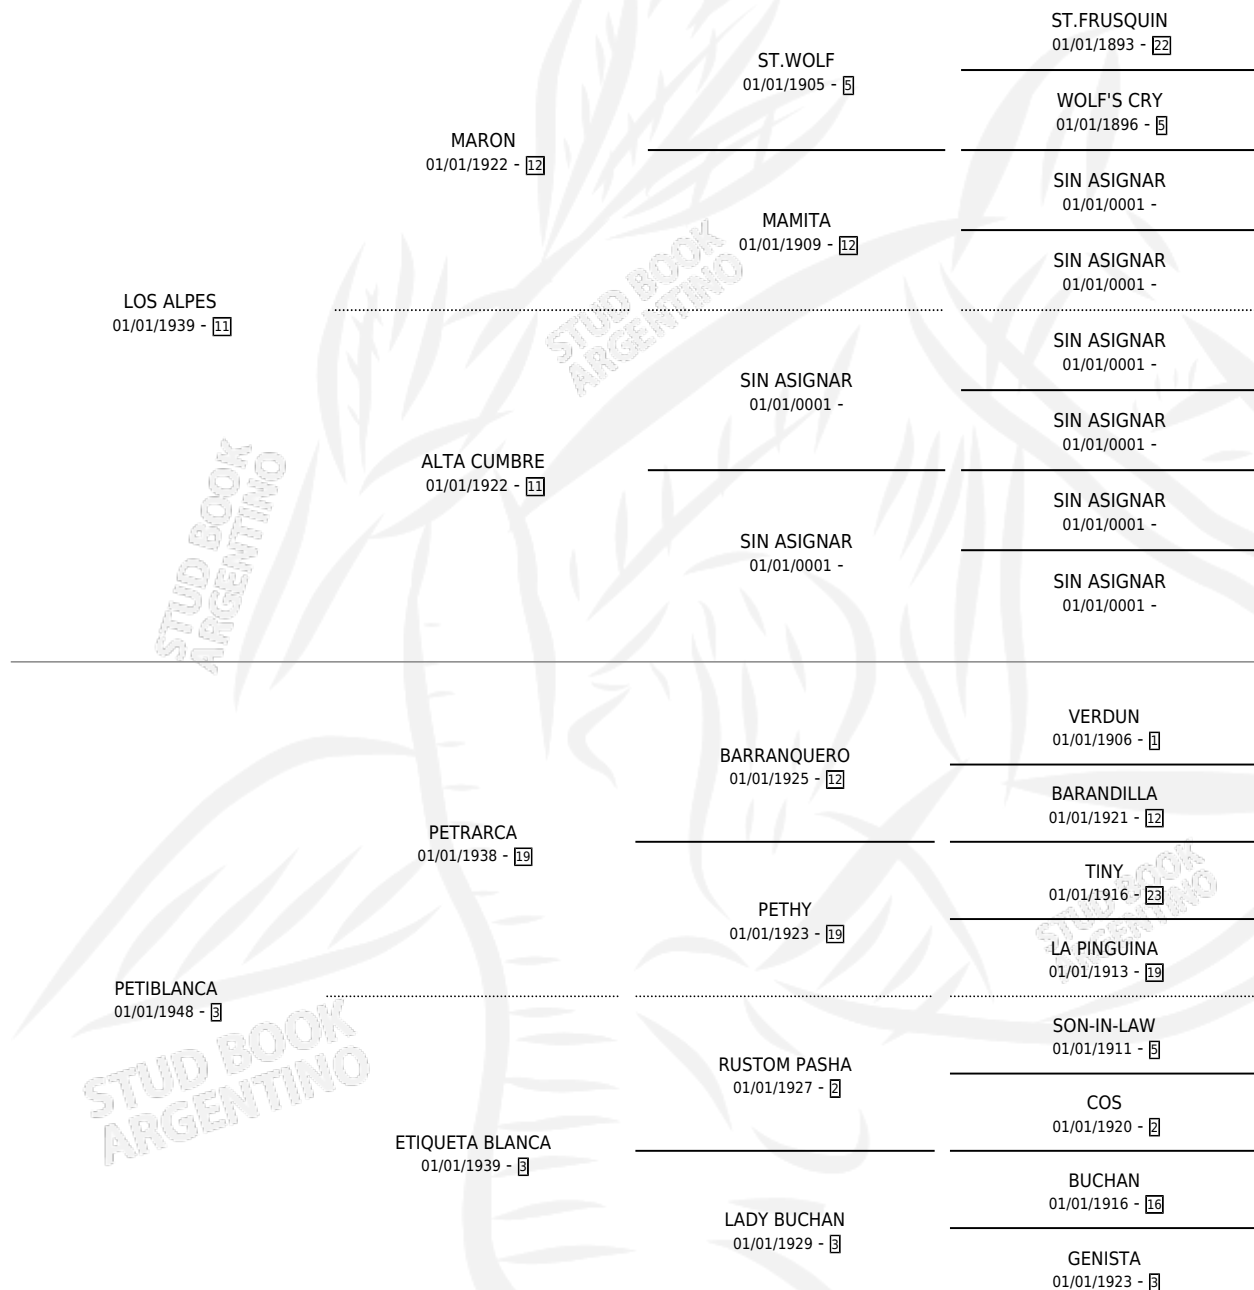

PEQUEÑA

por LOS ALPES y PETIBLANCA por PETRARCA

Argentina · Hembra · Tordillo · SP · 01/01/1954
Familia 3-e · Volumen 22

ESTADO

TIPIFICACIÓN SANGUÍNEA	X
TIPIFICACIÓN POR ADN	X
PASAPORTE	X
IDENTIFICACIÓN POR MICROCHIP	X
REPRODUCTOR	X

Lugar de nacimiento: Campo particular

Criador: Sin dato

~

HIJOS

	MACHOS	HEMBRAS
2 NACIERON	0	2

SIN ACTUACIONES

PEDIGREE