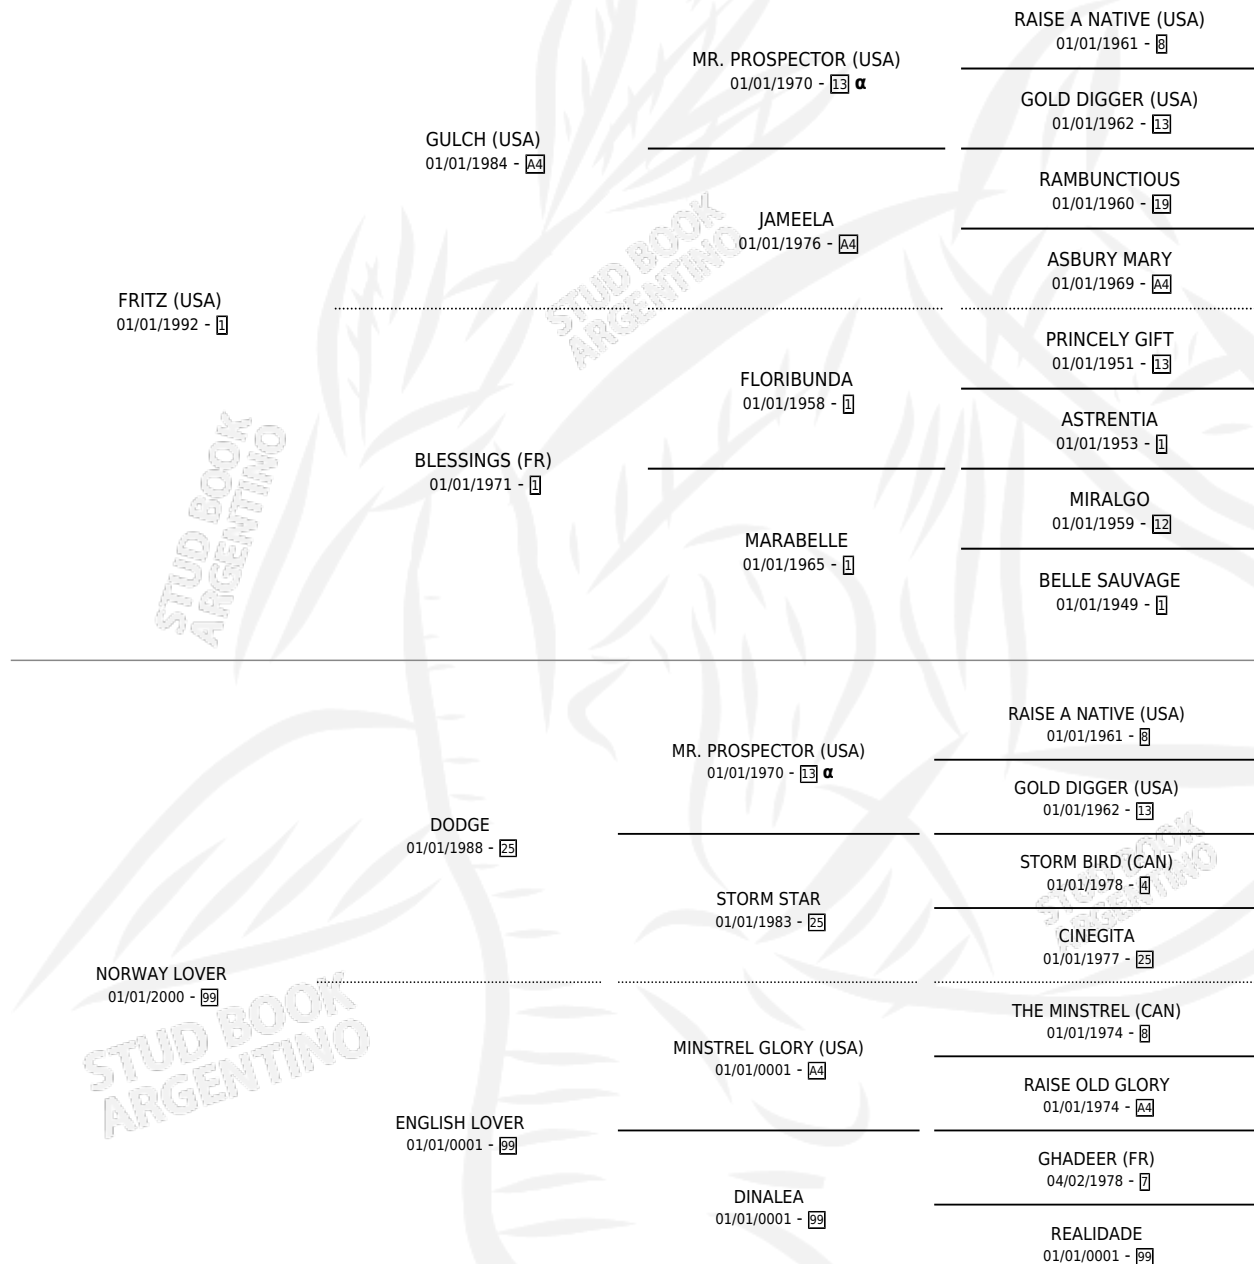

## PEDIGREE

Brasil · Hembra · Alazan Tostado · SP · 24/07/2005  
Familia 99 · Volumen web

### ESTADO

TIPIFICACIÓN SANGUÍNEA	X
TIPIFICACIÓN POR ADN	✓
PASAPORTE	✓
IDENTIFICACIÓN POR MICROCHIP	X
REPRODUCTOR	X

**Lugar de nacimiento:** Brasil

**Criador:** Extranjero

INBREEDING : α

**EXPORTACIÓN / IMPORTACIÓN**