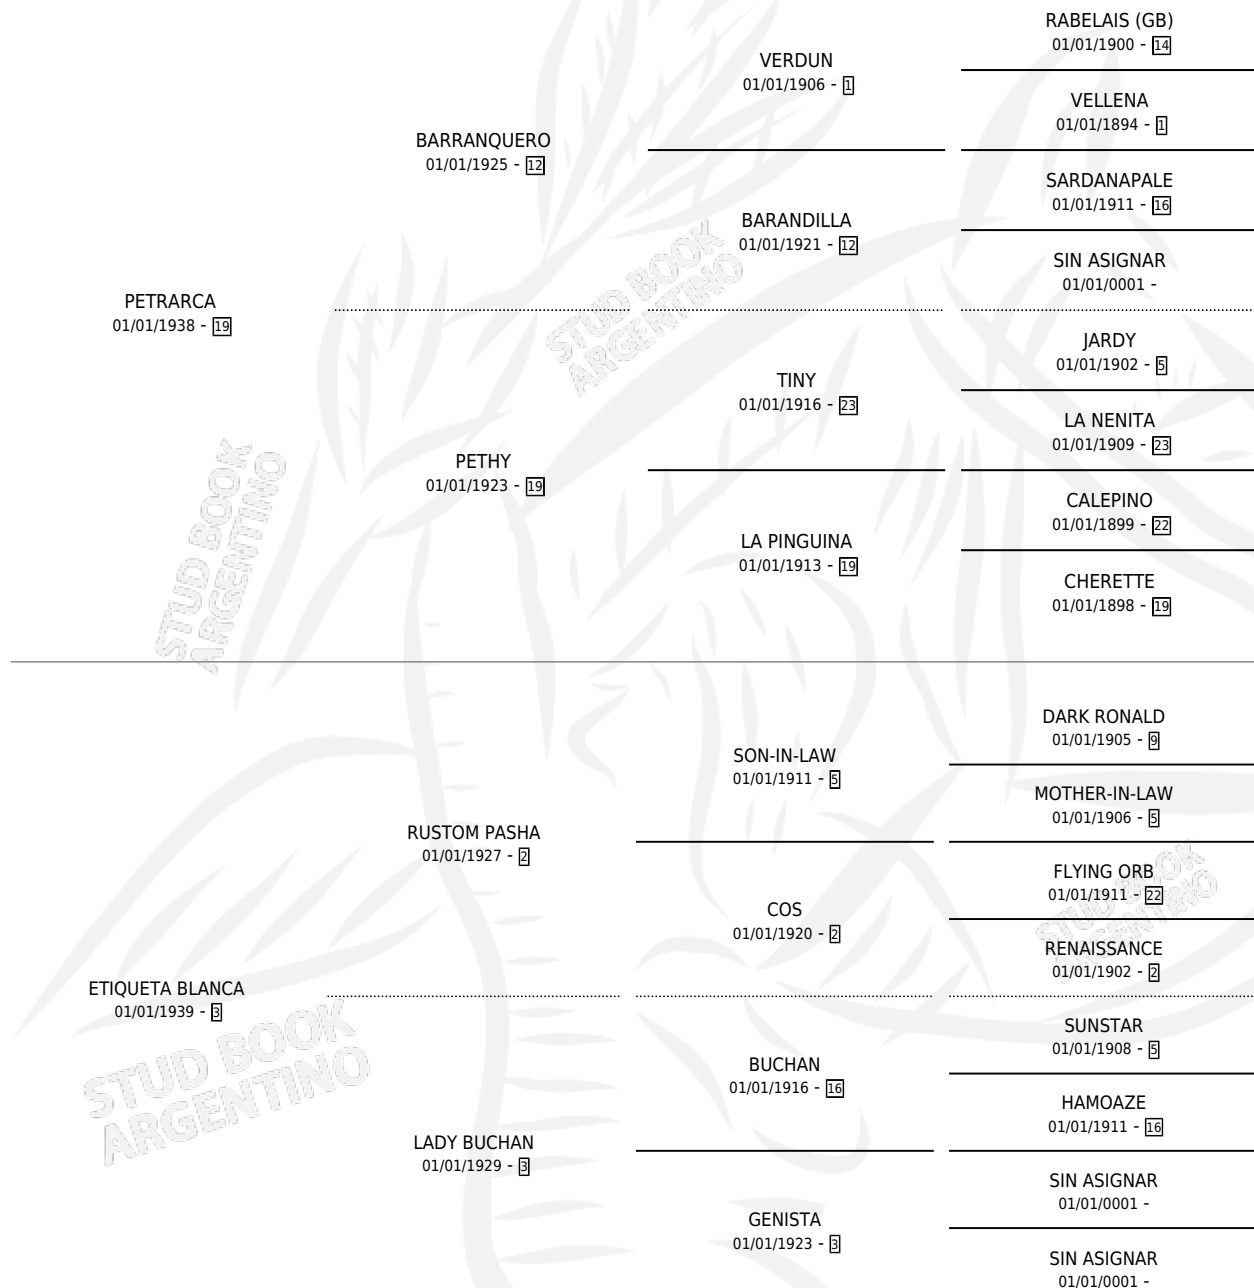

PETIBLANCA

por **PETRARCA** y **ETIQUETA BLANCA** por **RUSTOM PASHA**

Argentina · Hembra · Alazan Tostado · SP · 01/01/1948
Familia 3-e · Volumen 20

ESTADO

TIPIFICACIÓN SANGUÍNEA	X
TIPIFICACIÓN POR ADN	X
PASAPORTE	X
IDENTIFICACIÓN POR MICROCHIP	X
REPRODUCTOR	X

Lugar de nacimiento: Campo particular

Criador: Sin dato

~

HIJOS

	MACHOS	HEMBRAS
4 NACIERON	0	4
SIN ACTUACIONES		

PEDIGREE