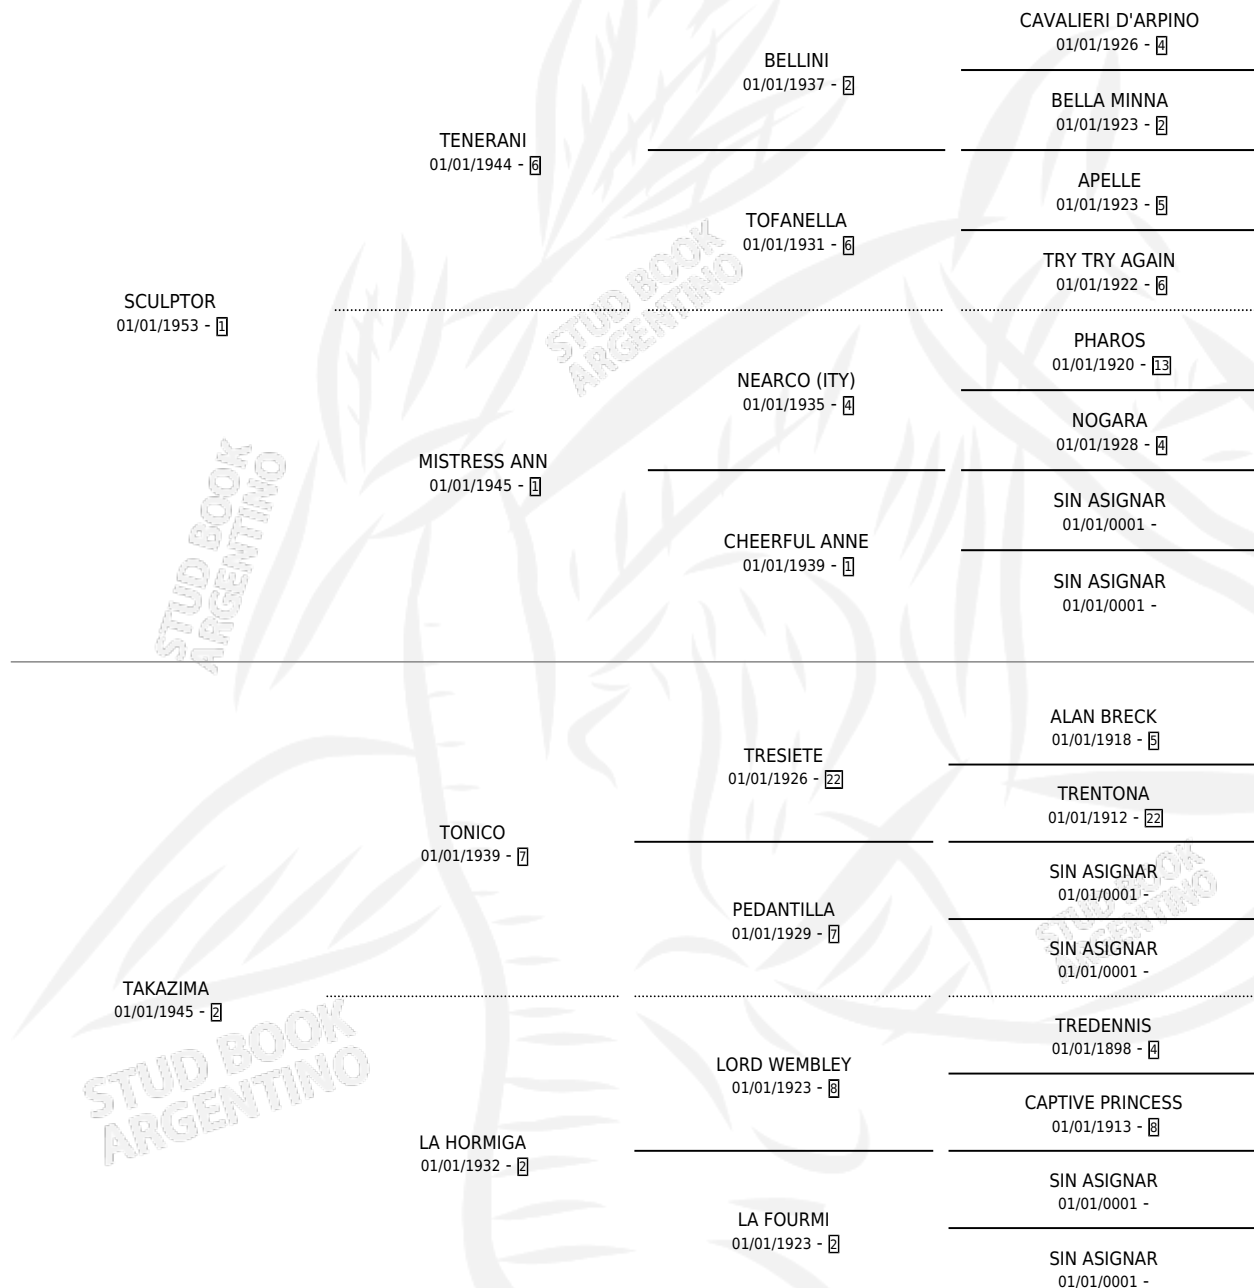

INVITADA

por **SCULPTOR** y **TAKAZIMA** por **TONICO**

Argentina · Hembra · Zaino Doradillo · SP · 01/01/1961
Familia 2-h · Volumen 24

ESTADO

TIPIFICACIÓN SANGUÍNEA	X
TIPIFICACIÓN POR ADN	X
PASAPORTE	X
IDENTIFICACIÓN POR MICROCHIP	X
REPRODUCTOR	X

Lugar de nacimiento: Campo particular

Criador: Sin dato

~

HIJOS

	MACHOS	HEMBRAS
3 NACIERON	0	3
SIN ACTUACIONES		

PEDIGREE

CAMPAÑA

Solo carreras oficiales de Argentina