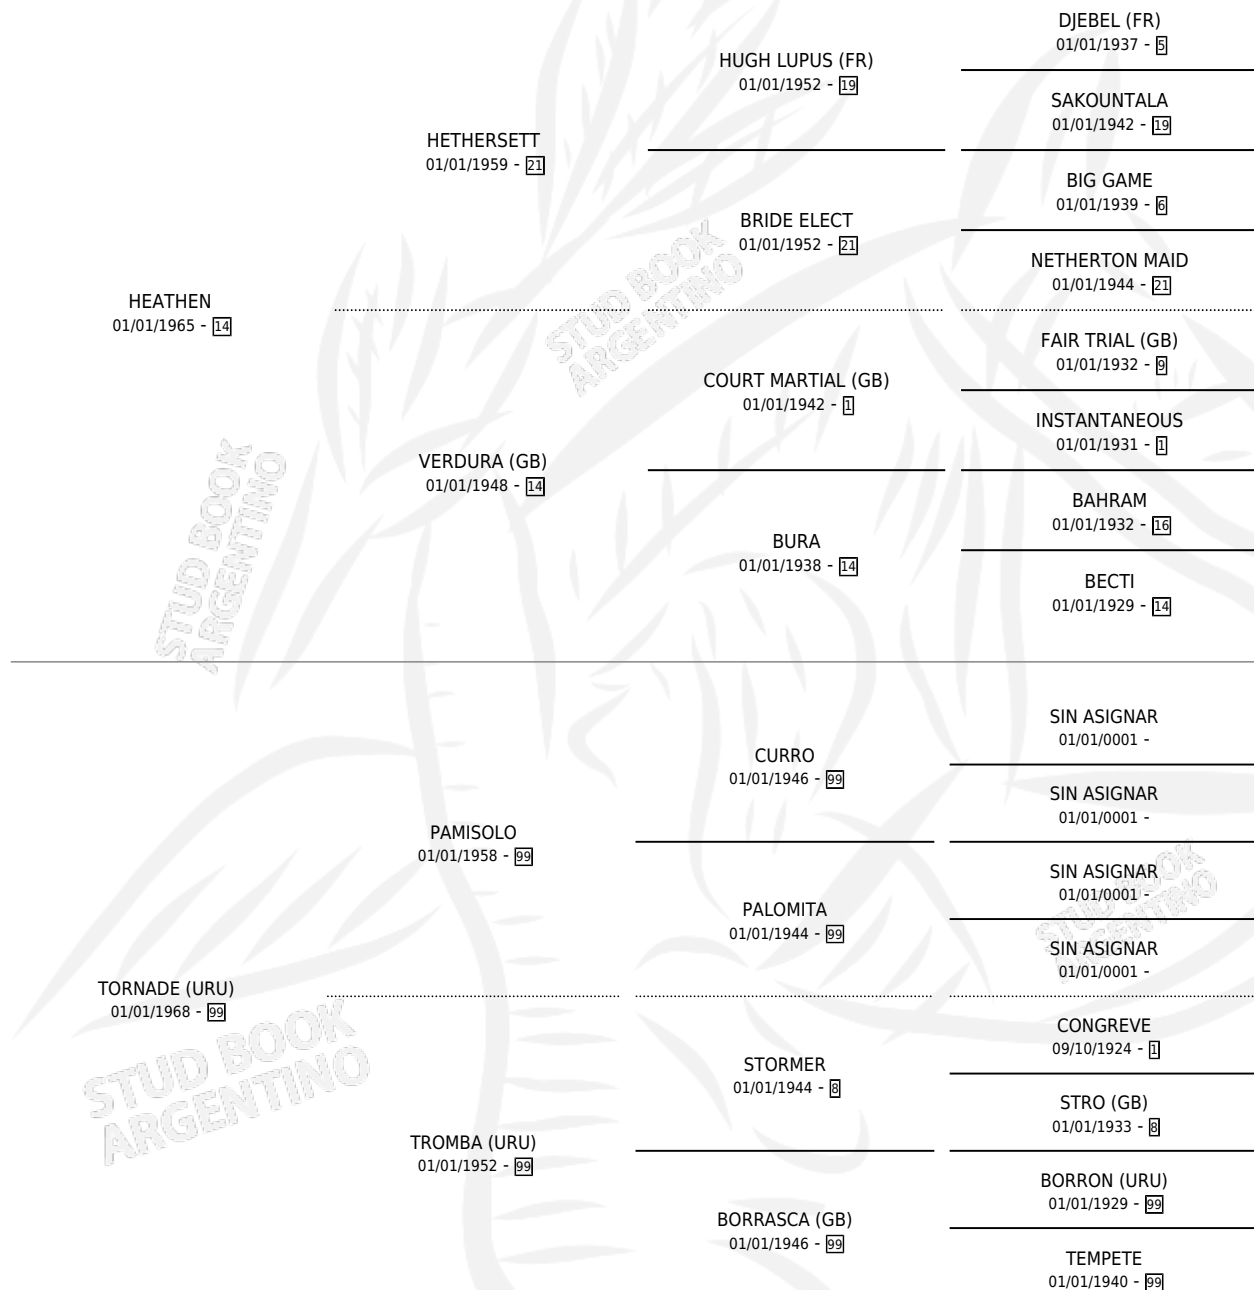

Lugar de nacimiento: Campo Particular

Criador: Sin dato

~

HIJOS

	MACHOS	HEMBRAS
1 NACIERON	1	0
1 CORRIERON	1	0
1 GANARON	1	0
0 GANADORES CL	0 GANADORES GR	0 GANADORES G1

PEDIGREE

HARTEN

Datos oficiales del Stud Book Argentino