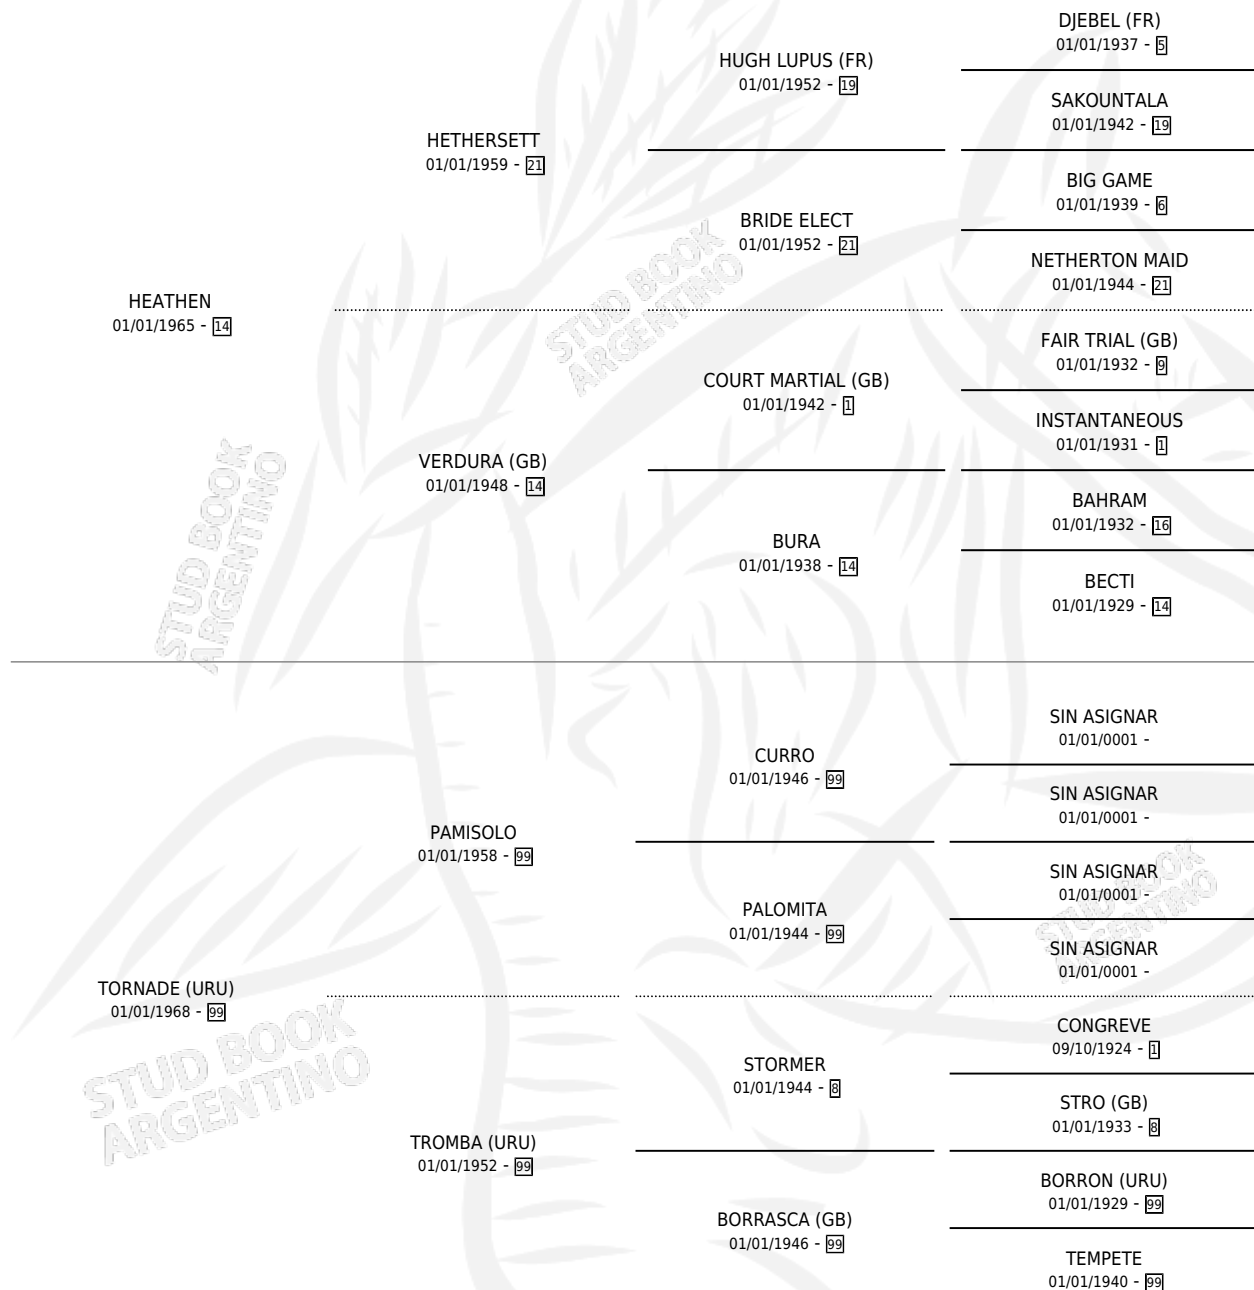

Lugar de nacimiento: Campo particular

Criador: Sin dato

~

HIJOS

	MACHOS	HEMBRAS
1 NACIERON	1	0
1 CORRIERON	1	0
1 GANARON	1	0
0 GANADORES CL	0 GANADORES GR	0 GANADORES G1

PEDIGREE

HARTEN

Datos oficiales del Stud Book Argentino