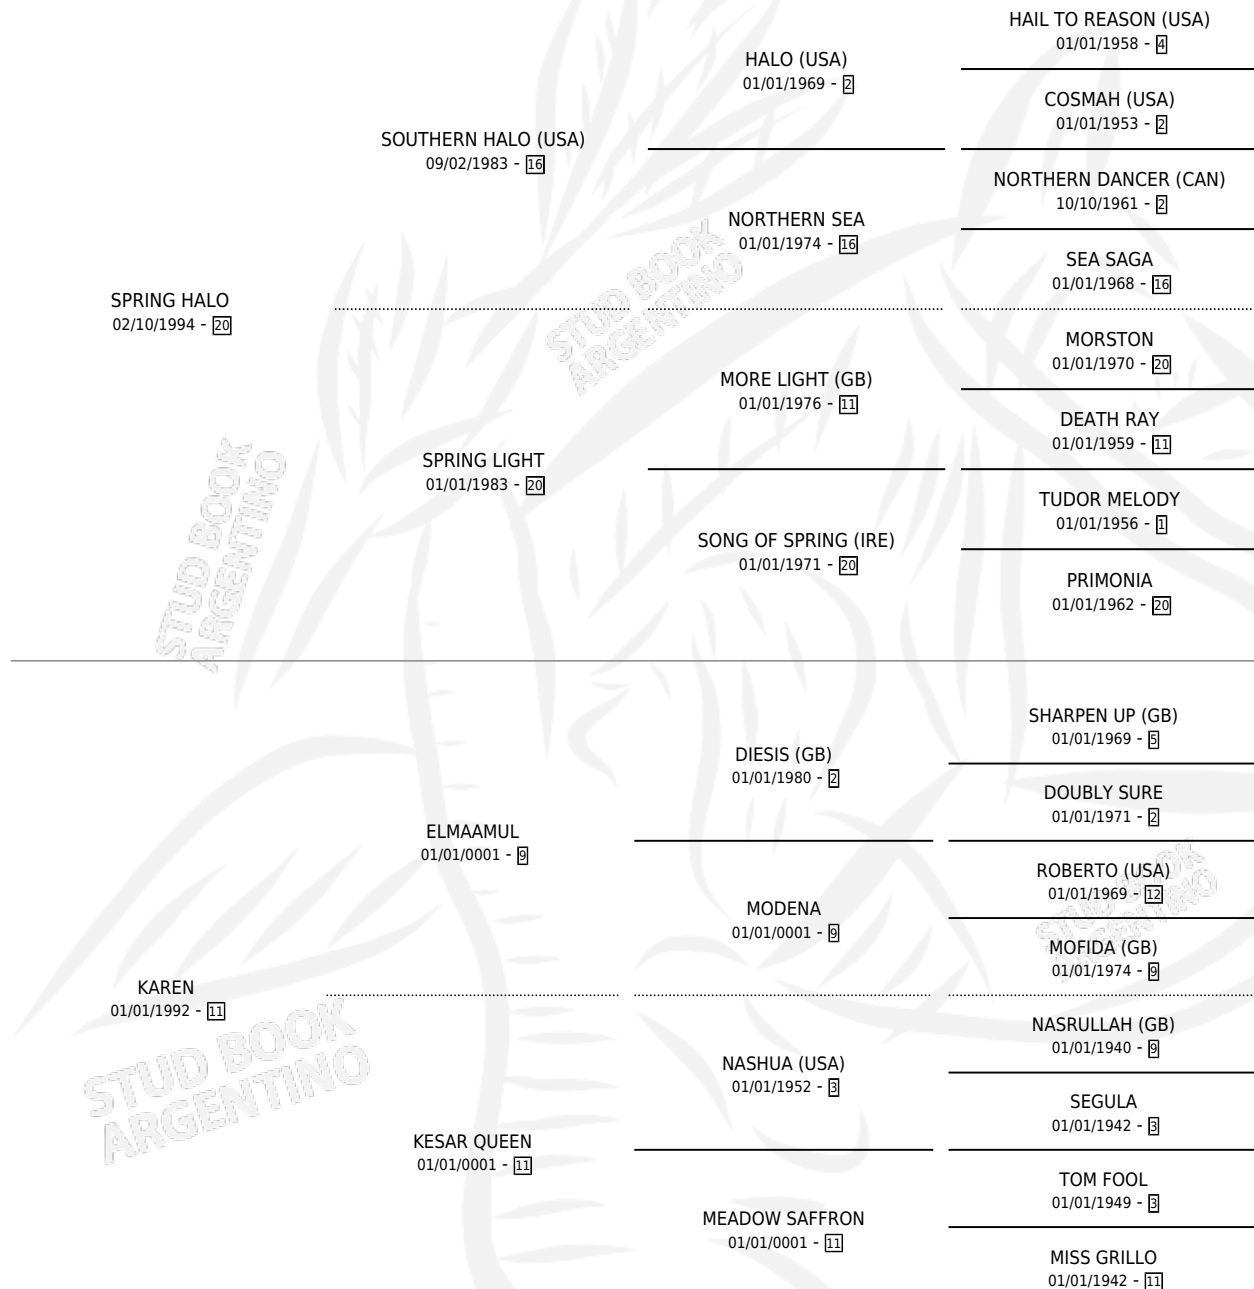

Lugar de nacimiento: Brasil

Criador: Extranjero

~

HIJOS

	MACHOS	HEMBRAS
9 NACIERON	4	5

SIN ACTUACIONES

PEDIGREE

EXPORTACIÓN / IMPORTACIÓN

FECHA	MOVIMIENTO	PAÍS
02/11/2009	IMPORTADO	BRASIL

~

CAMPAÑA

Solo carreras oficiales de Argentina

POR EDAD

EDAD	CC	1°	2°	3°	4°	5°	NP	CLC	CLG	CLCG1	CLGG1	IMPORTE	GANANCIA / CC
4 AÑOS	1	0	0	0	0	0	1	0	0	0	0	\$0	\$0
TOTALES	1	0	0	0	0	0	1	0	0	0	0	\$0	\$0
%		0.0%	0.0%	0.0%	0.0%	0.0%	100%	0.0%	0.0%	0.0%	0.0%		