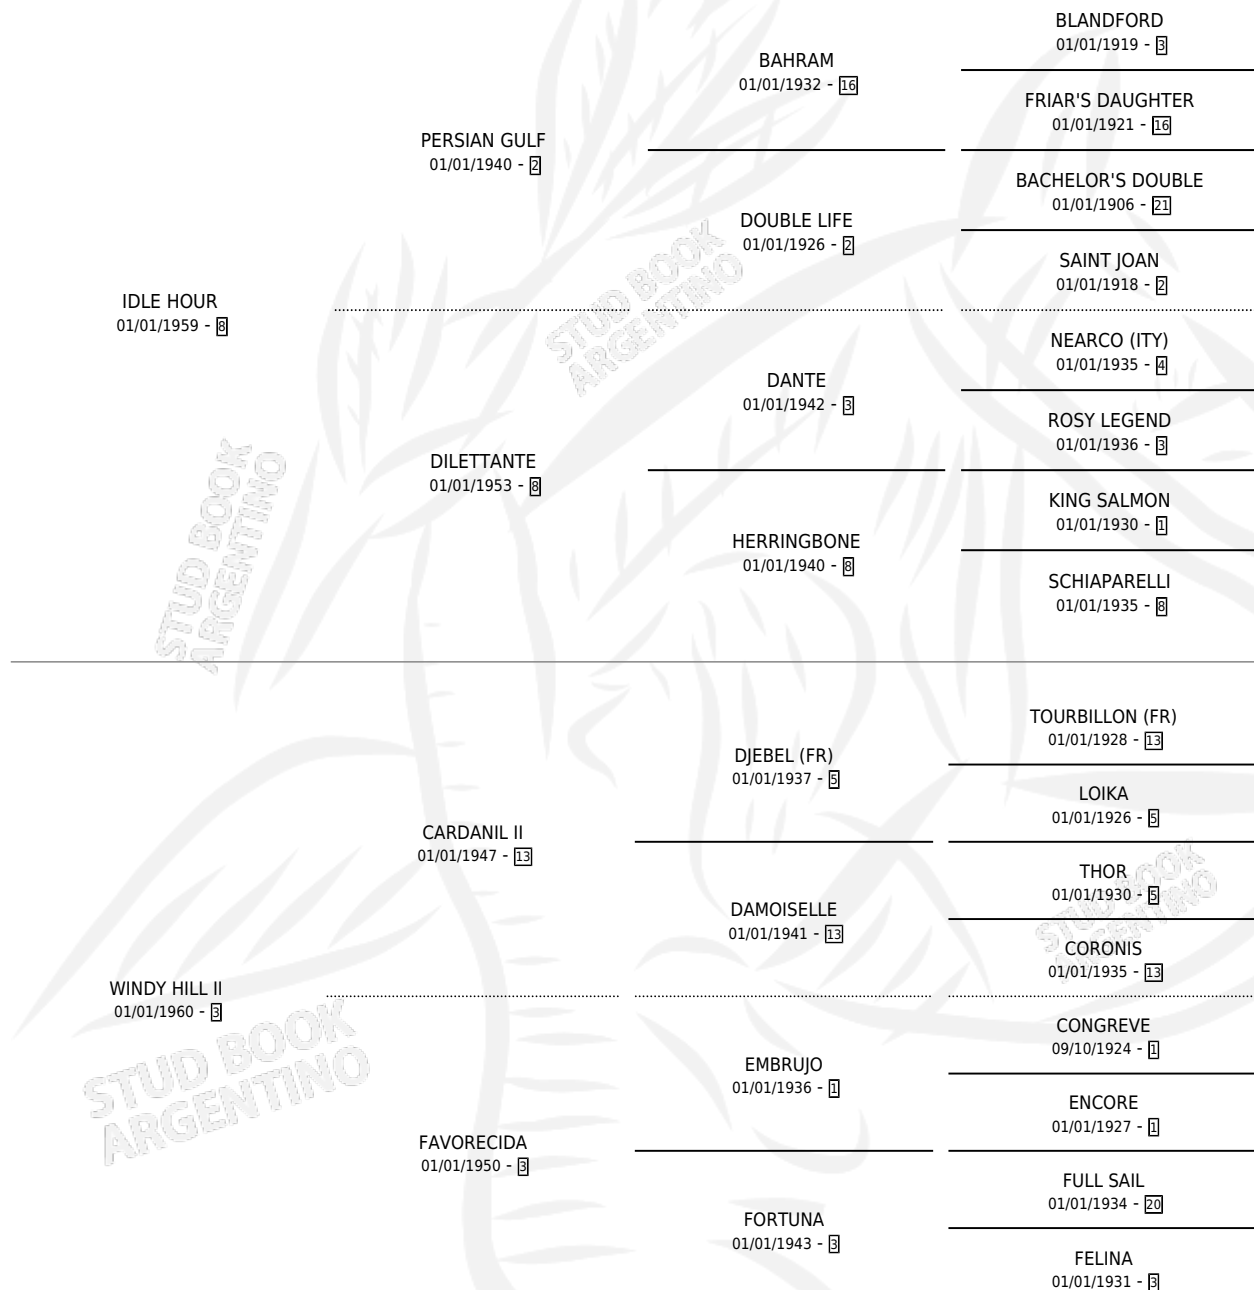

DESUETUDE

por **IDLE HOUR** y **WINDY HILL II** por **CARDANIL II**

Argentina · Hembra · Zaino Negro · SP · 01/01/1970
Familia 3-o · Volumen 27

ESTADO

TIPIFICACIÓN SANGUÍNEA	X
TIPIFICACIÓN POR ADN	X
PASAPORTE	X
IDENTIFICACIÓN POR MICROCHIP	X
REPRODUCTOR	X

Lugar de nacimiento: Campo particular

Criador: Sin dato

~

HIJOS

	MACHOS	HEMBRAS
2 NACIERON	0	2
SIN ACTUACIONES		

PEDIGREE

DESUETUDE

Datos oficiales del Stud Book Argentino