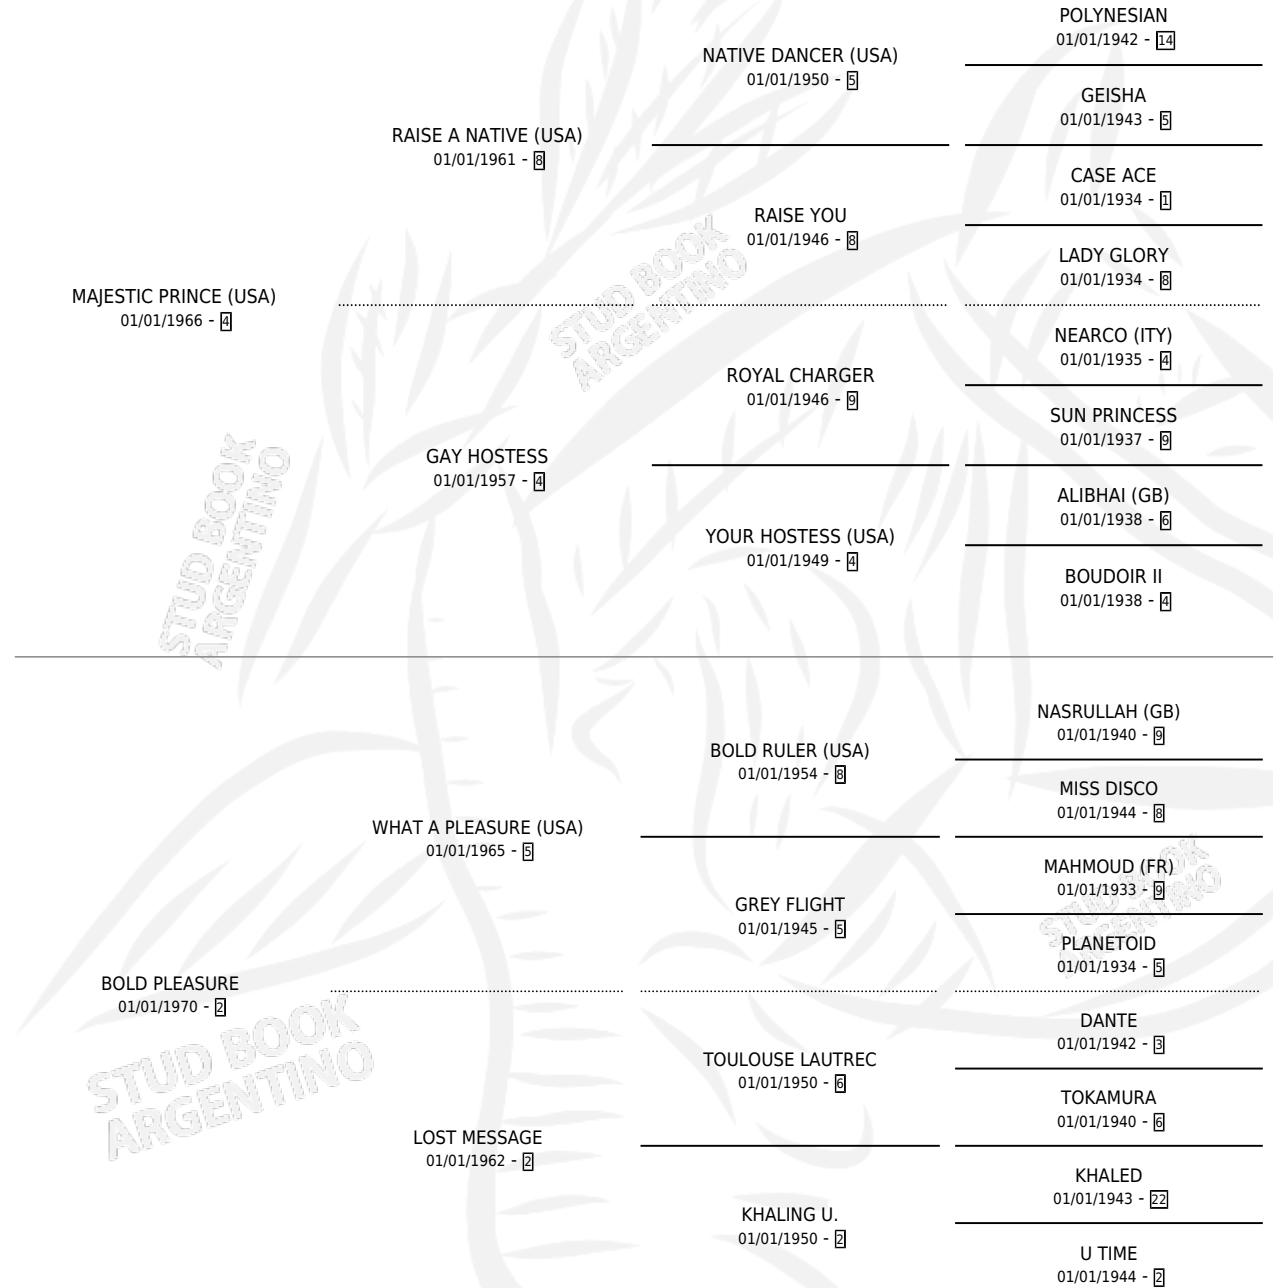

ROYAL MISTRESS

por MAJESTIC PRINCE (USA) y BOLD PLEASURE por
WHAT A PLEASURE (USA)

Argentina · Hembra · Alazan · SP · 01/01/1981
Familia 2 · Volumen 31

ESTADO

TIPIFICACIÓN SANGUÍNEA	X
TIPIFICACIÓN POR ADN	X
PASAPORTE	X
IDENTIFICACIÓN POR MICROCHIP	X
REPRODUCTOR	X

Lugar de nacimiento: Campo particular
Criador: Sin dato

~

HIJOS

	MACHOS	HEMBRAS
1 NACIERON	0	1
1 CORRIERON	0	1

SIN ACTUACIONES

PEDIGREE

ROYAL MISTRESS

Datos oficiales del Stud Book Argentino