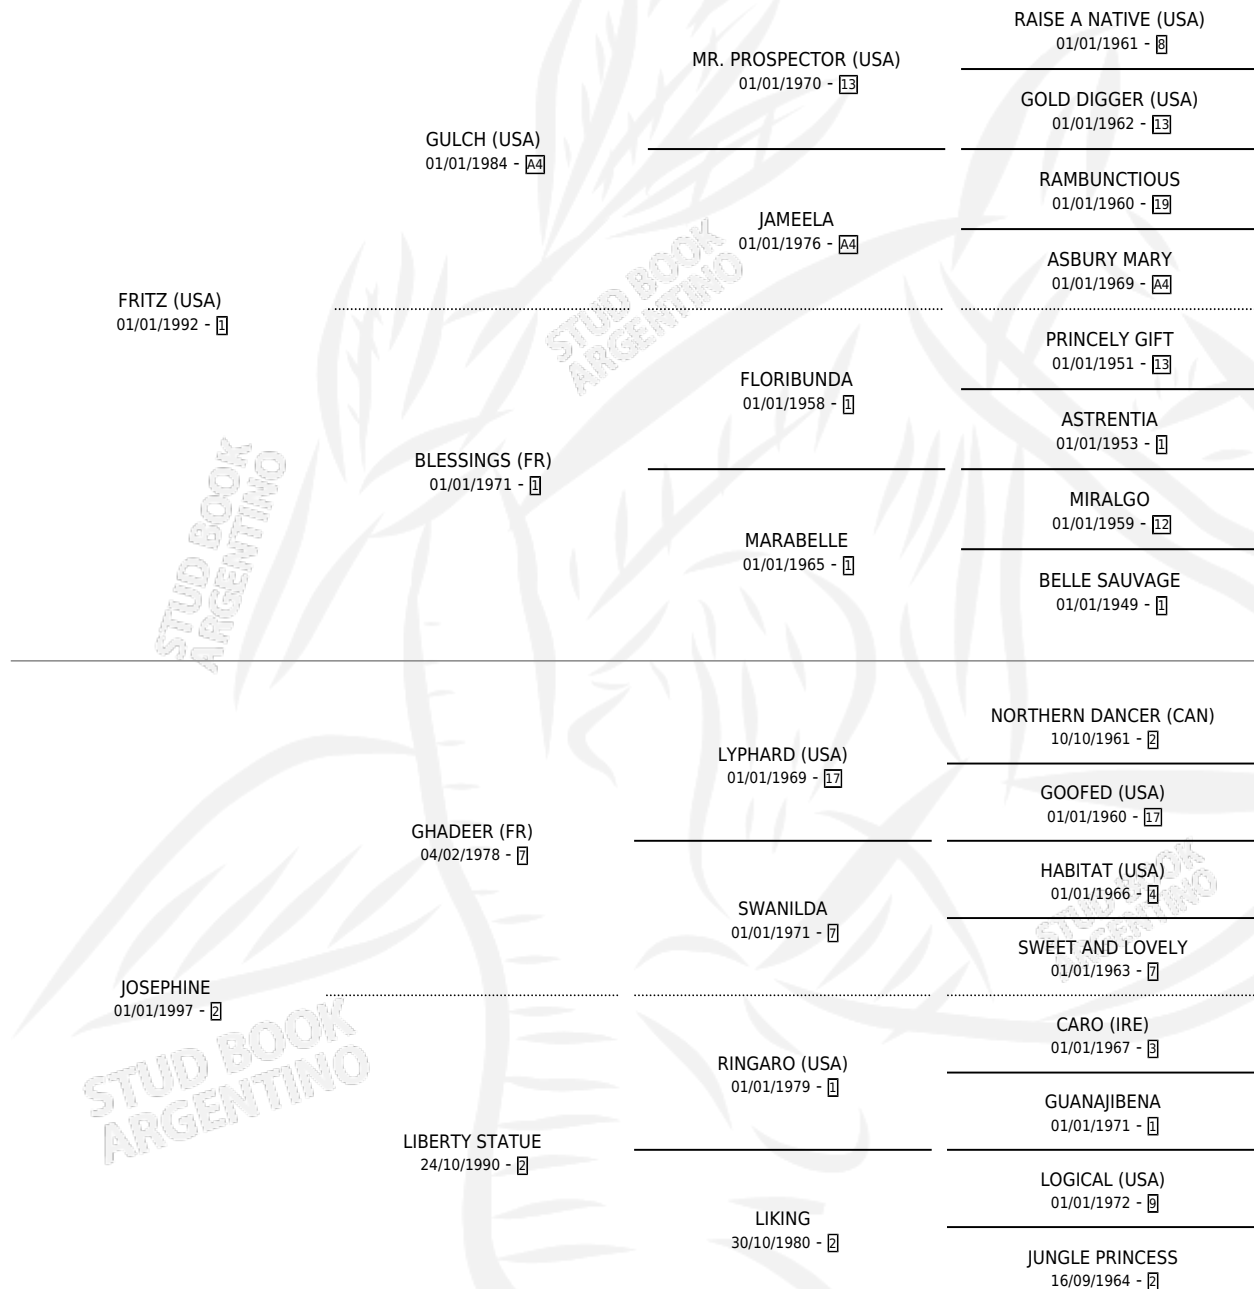

MARIPOSA (BRZ)

por FRITZ (USA) y JOSEPHINE por GHAEER (FR)

Brasil · Hembra · Zaino · SP · 19/10/2007
Familia 2-g · Volumen web

ESTADO

TIPIFICACIÓN SANGUÍNEA	X
TIPIFICACIÓN POR ADN	✓
PASAPORTE	✓
IDENTIFICACIÓN POR MICROCHIP	✓
REPRODUCTOR	✓

Lugar de nacimiento: Brasil

Criador: Extranjero

~

HIJOS

	MACHOS	HEMBRAS
2 NACIERON	1	1
1 CORRIERON	0	1

SIN ACTUACIONES

PEDIGREE

EXPORTACIÓN / IMPORTACIÓN