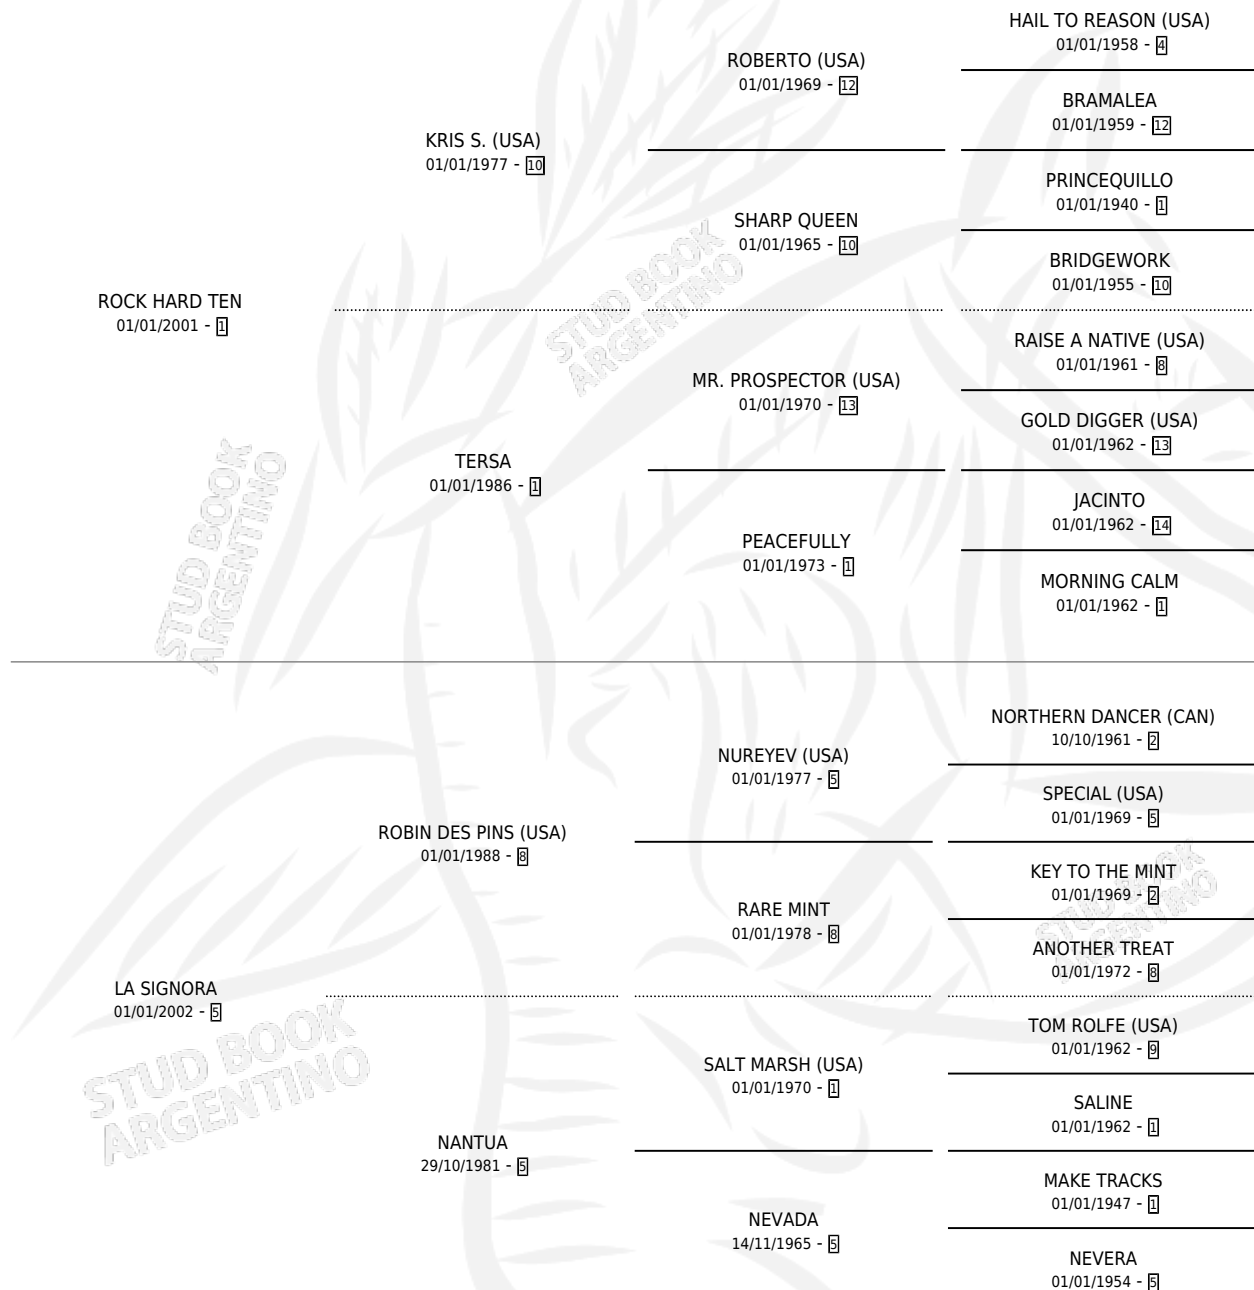

TEN FOR TWENTY (USA)

por ROCK HARD TEN y LA SIGNORA por ROBIN DES PINS (USA)

Estados Unidos · Hembra · Zaino Colorado · SP ·
12/02/2008
Familia 5-e · Volumen web

ESTADO

TIPIFICACIÓN SANGUÍNEA	X
TIPIFICACIÓN POR ADN	✓
PASAPORTE	✓
IDENTIFICACIÓN POR MICROCHIP	✓
REPRODUCTOR	X

Lugar de nacimiento: Estados Unidos

Criador: Extranjero

PEDIGREE

EXPORTACIÓN / IMPORTACIÓN

FECHA	MOVIMIENTO	PAÍS
04/11/2009	IMPORTADO	ESTADOS UNIDOS

~

CAMPAÑA

Solo carreras oficiales de Argentina