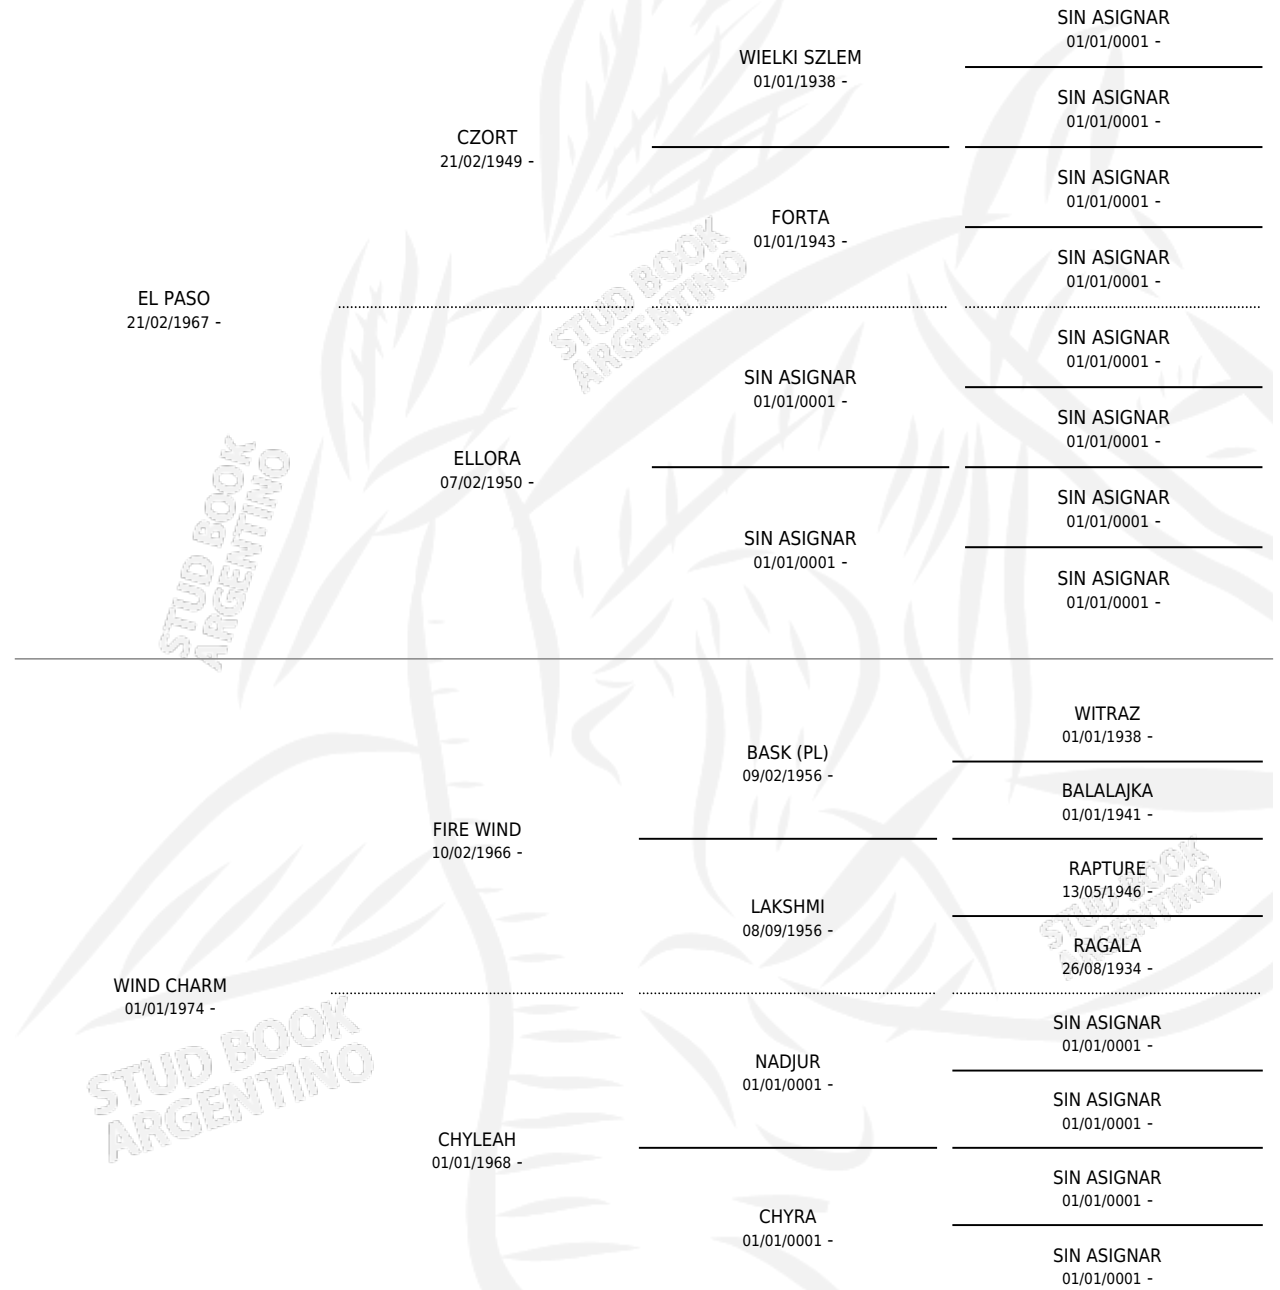

SAHIBI

por EL PASO y WIND CHARM por FIRE WIND

Argentina · Macho · Alazan · AP · 04/12/1978
Familia · Volumen 30

ESTADO

TIPIFICACIÓN SANGUÍNEA	X
TIPIFICACIÓN POR ADN	X
PASAPORTE	X
IDENTIFICACIÓN POR MICROCHIP	X
REPRODUCTOR	X

Lugar de nacimiento: Campo particular

Criador: Sin dato

~

HIJOS

	MACHOS	HEMBRAS
7 NACIERON	0	7
SIN ACTUACIONES		

PEDIGREE

SAHIBI

Datos oficiales del Stud Book Argentino