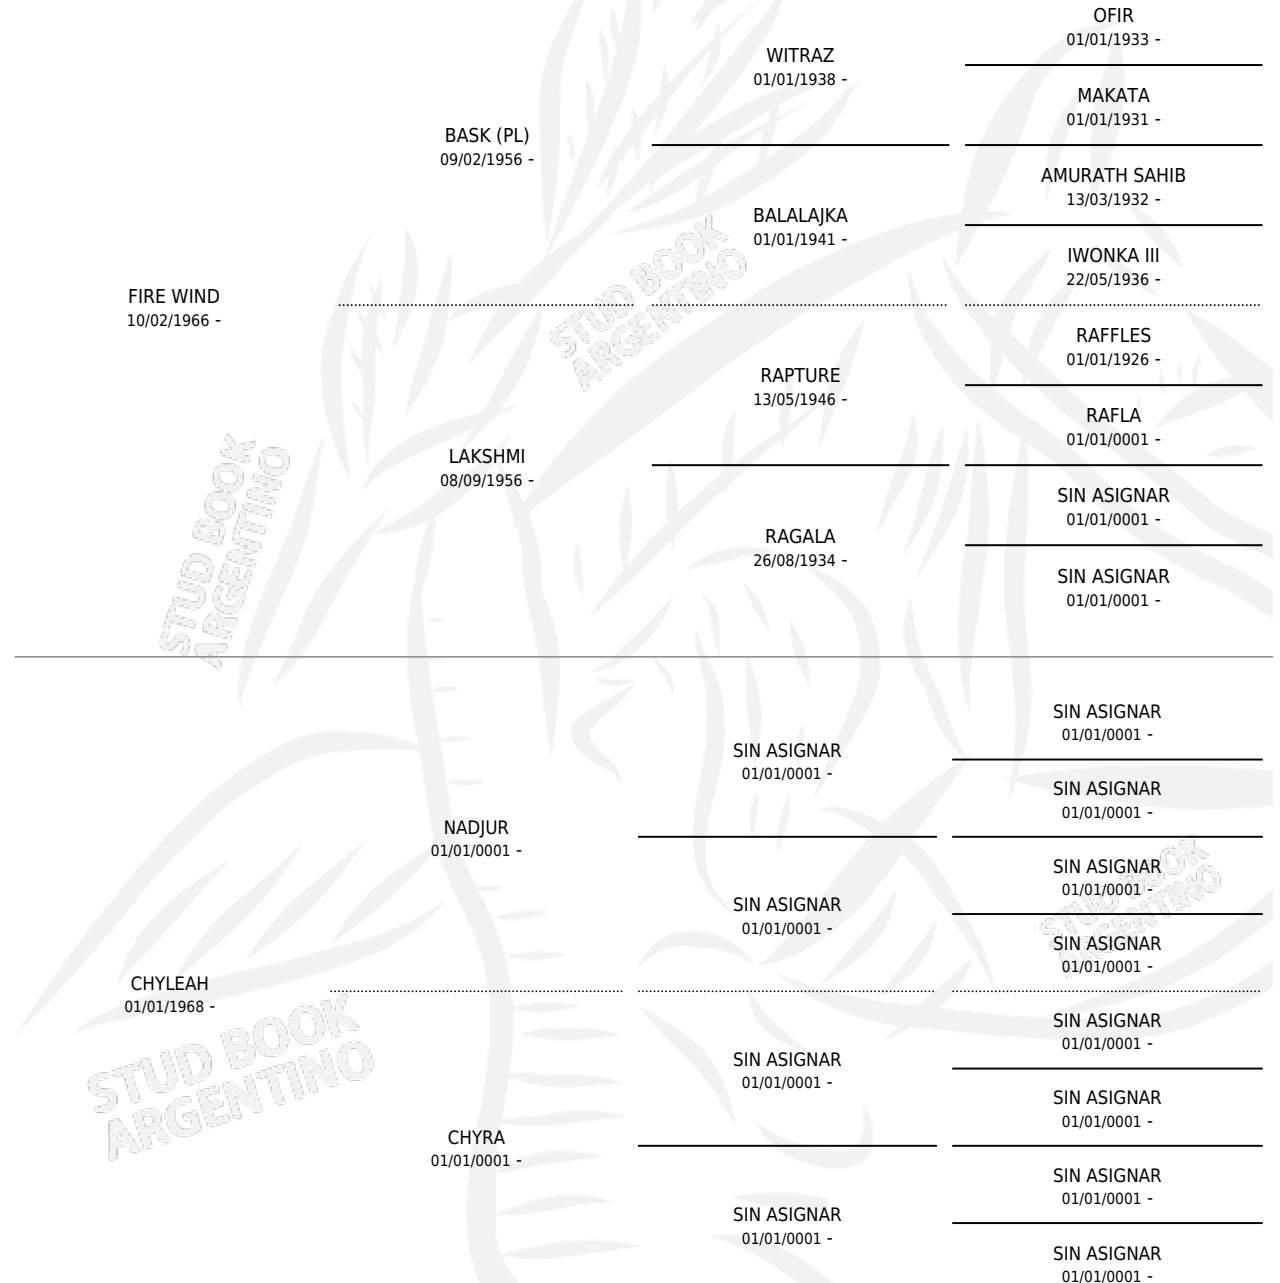

WIND CHARM

por FIRE WIND y CHYLEAH por NADJUR

Argentina · Hembra · Alazan · AP · 01/01/1974
Familia · Volumen 28

ESTADO

TIPIFICACIÓN SANGUÍNEA	X
TIPIFICACIÓN POR ADN	X
PASAPORTE	X
IDENTIFICACIÓN POR MICROCHIP	X
REPRODUCTOR	X

Lugar de nacimiento: Campo particular

Criador: Sin dato

~

HIJOS

	MACHOS	HEMBRAS
3 NACIERON	3	0
SIN ACTUACIONES		

PEDIGREE

WIND CHARM

Datos oficiales del Stud Book Argentino