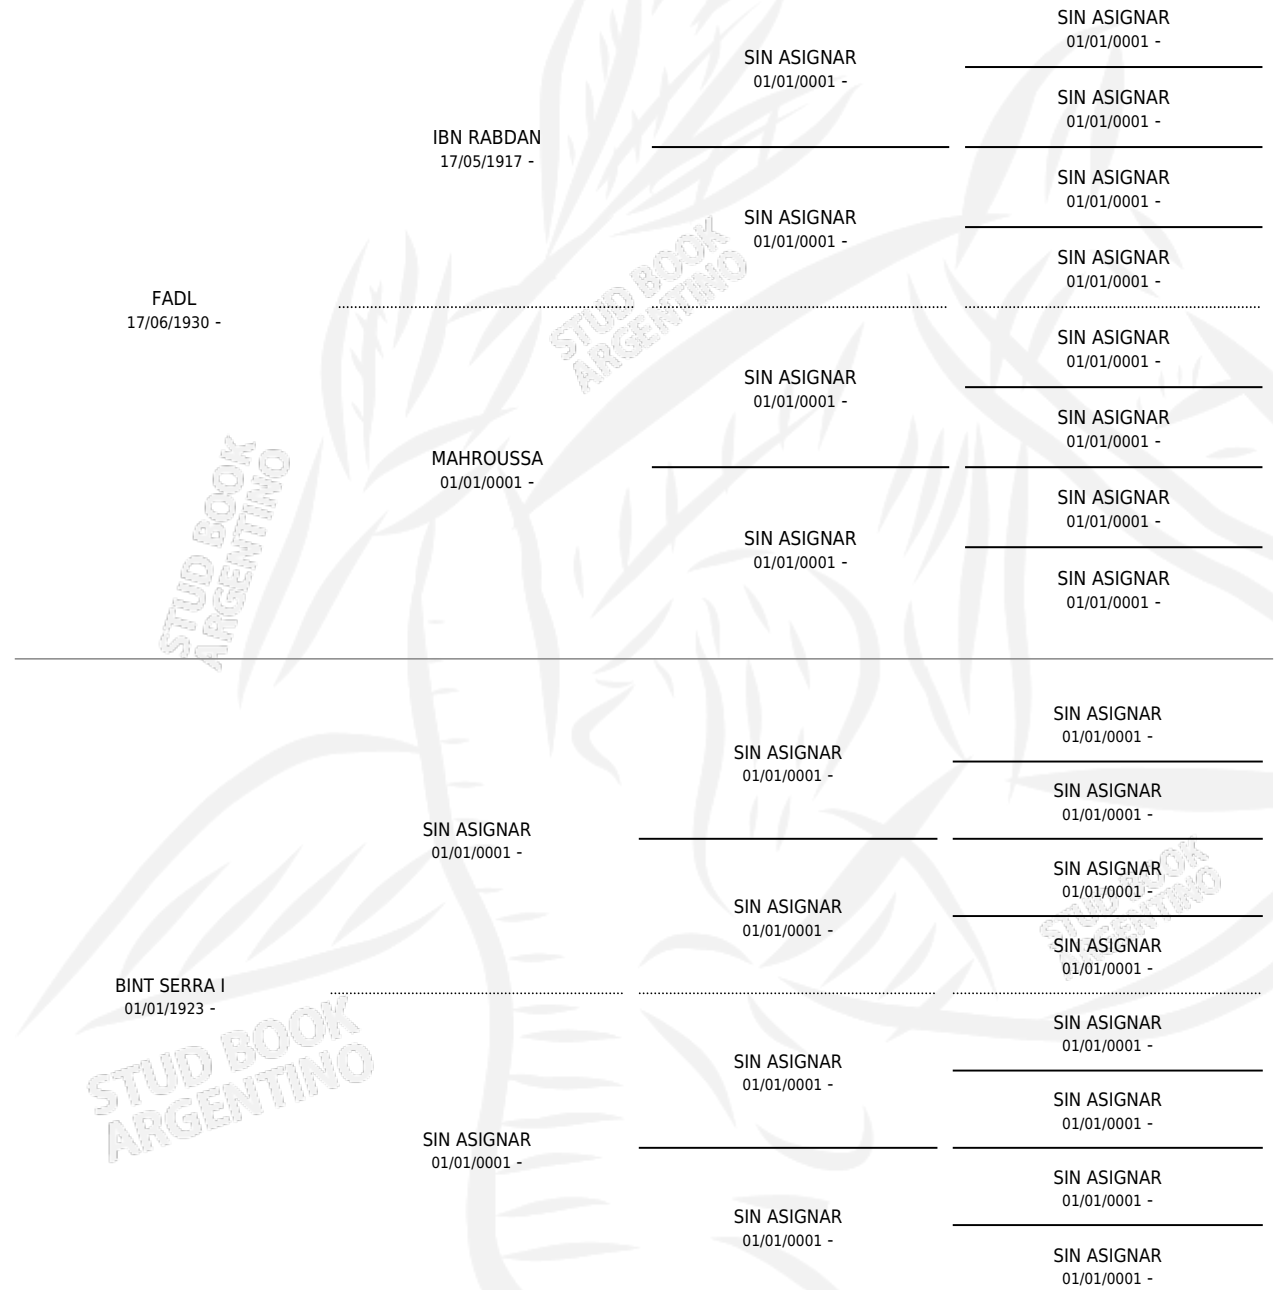

FA-SERR

PEDIGREE

por **FADL** y **BINT SERRA I** por **SIN ASIGNAR**

Argentina · Macho · Zaino Negro · AP · 01/01/1947
Familia · Volumen 19

ESTADO

TIPIFICACIÓN SANGUÍNEA	X
TIPIFICACIÓN POR ADN	X
PASAPORTE	X
IDENTIFICACIÓN POR MICROCHIP	X
REPRODUCTOR	X

Lugar de nacimiento: Campo particular

Criador: Sin dato

~

HIJOS

	MACHOS	HEMBRAS
6 NACIERON	2	4
SIN ACTUACIONES