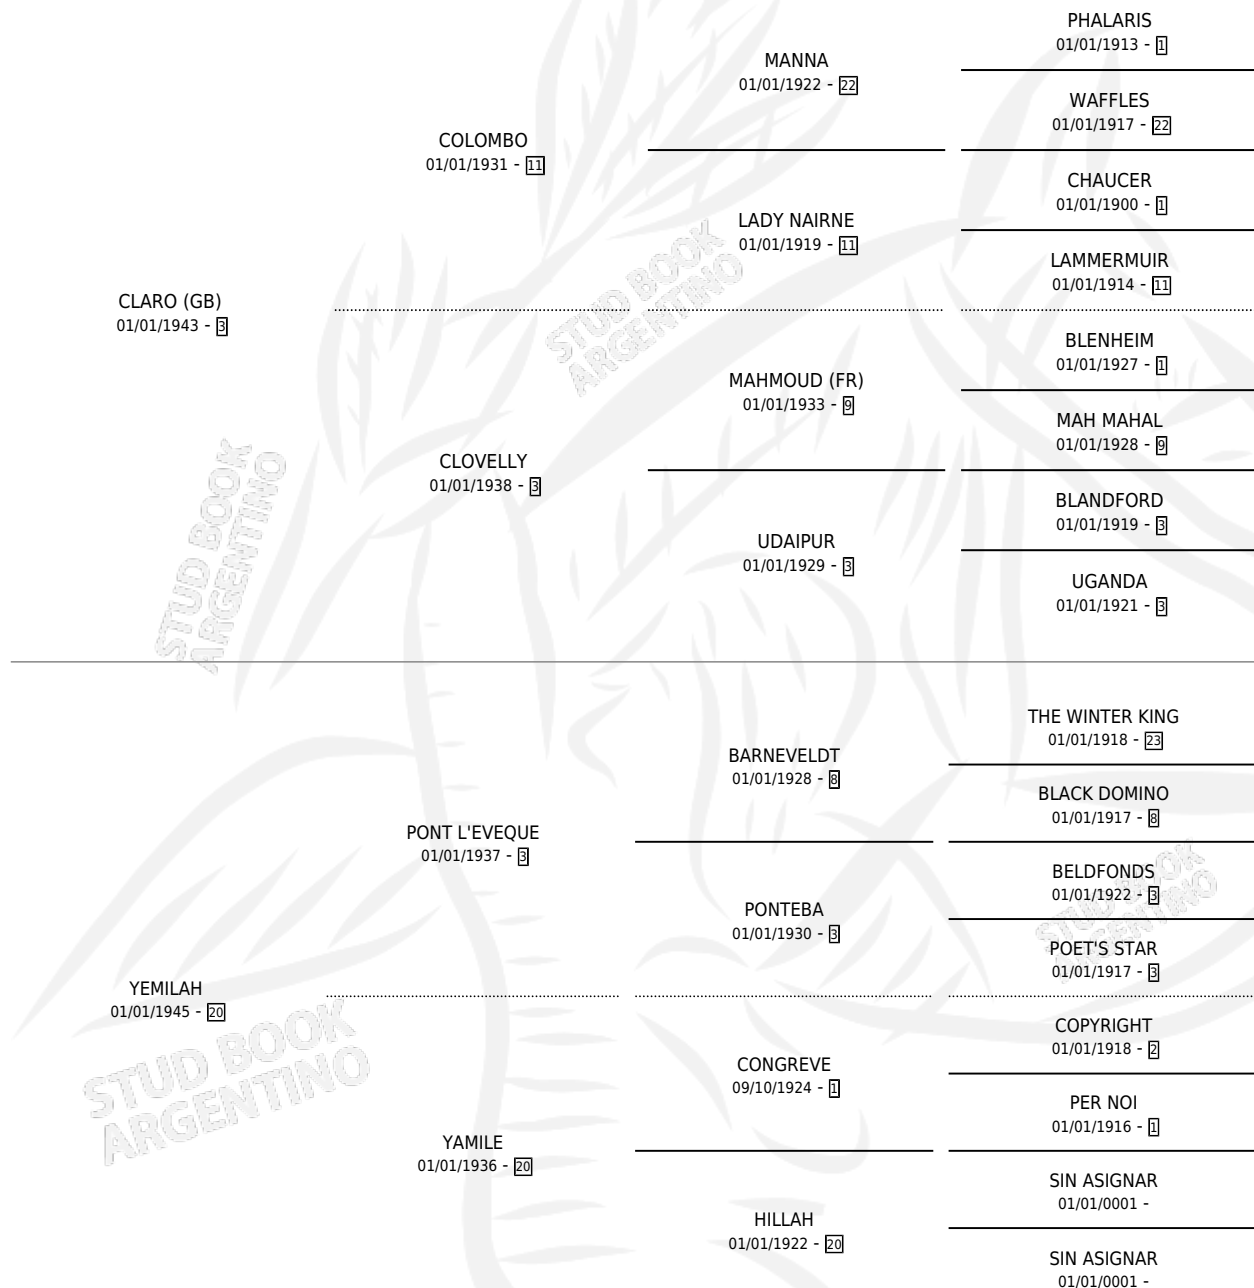

ANGORA

por **CLARO (GB)** y **YEMILAH** por **PONT L'EVEQUE**

Argentina · Hembra · Zaino Doradillo · SP · 01/01/1951
Familia 20 · Volumen 21

ESTADO

TIPIFICACIÓN SANGUÍNEA	X
TIPIFICACIÓN POR ADN	X
PASAPORTE	X
IDENTIFICACIÓN POR MICROCHIP	X
REPRODUCTOR	X

Lugar de nacimiento: Campo particular

Criador: Sin dato

~

HIJOS

	MACHOS	HEMBRAS
1 NACIERON	1	0

SIN ACTUACIONES

PEDIGREE