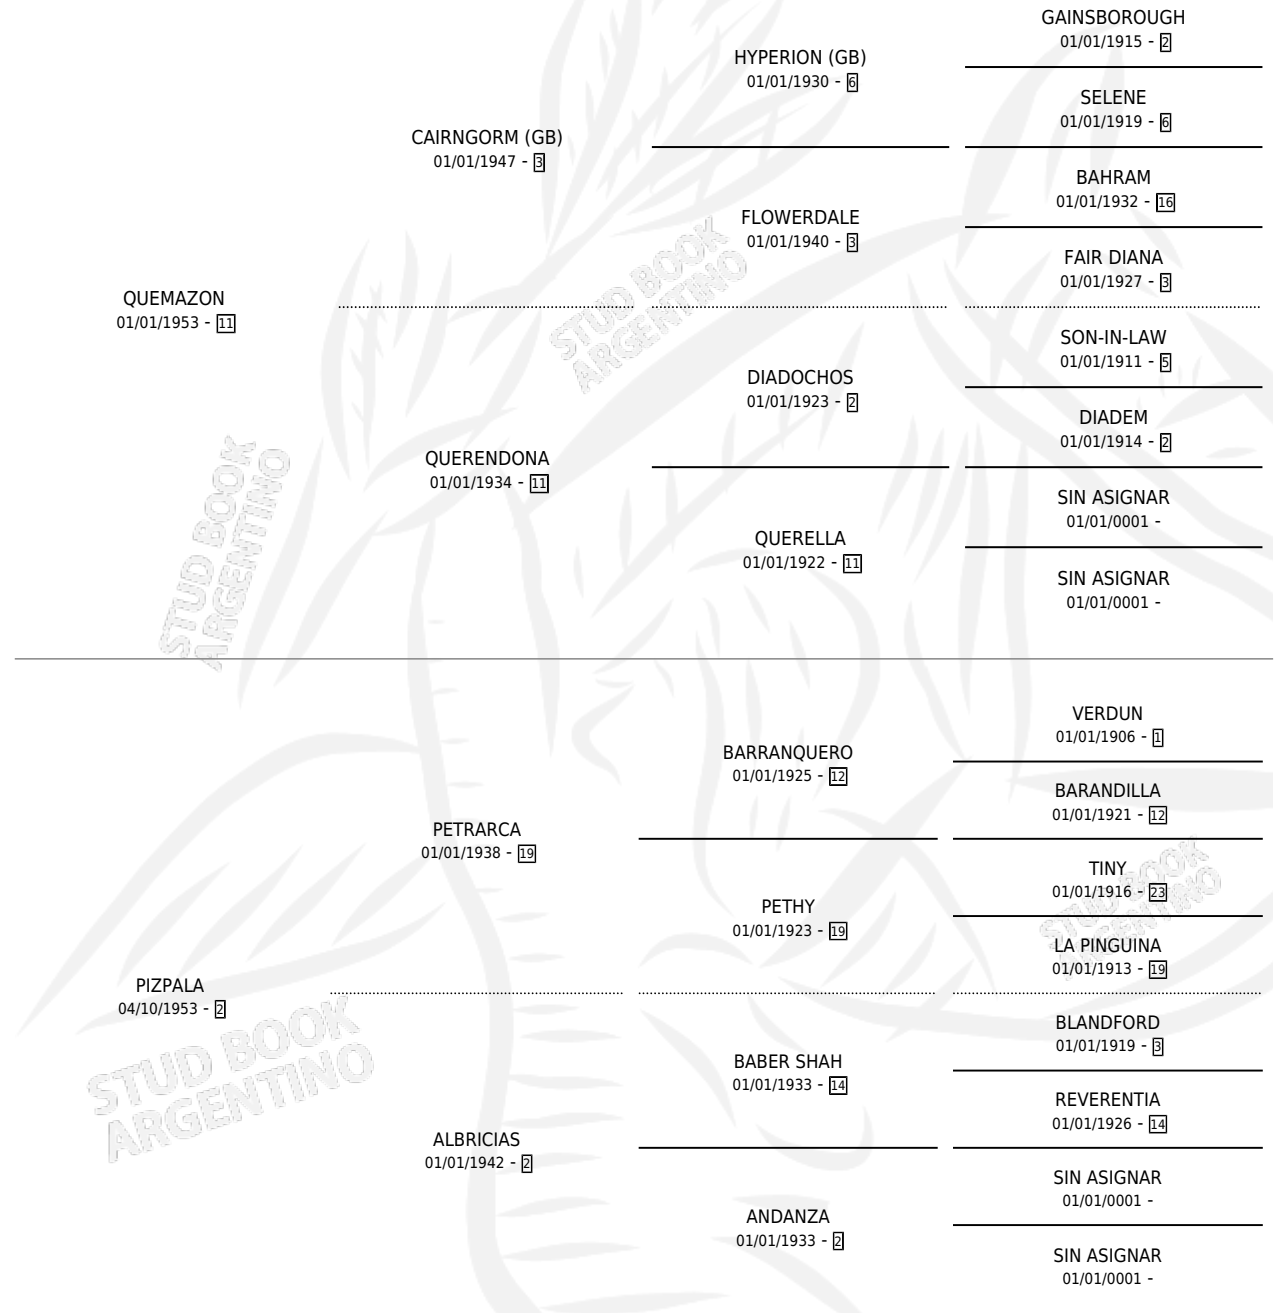

PREFERIDA

por QUEMAZON y PIZPALA por PETRARCA

Argentina · Hembra · Zaino · SP · 12/09/1963
Familia 2-s · Volumen 25

ESTADO

TIPIFICACIÓN SANGUÍNEA	X
TIPIFICACIÓN POR ADN	X
PASAPORTE	X
IDENTIFICACIÓN POR MICROCHIP	X
REPRODUCTOR	X

Lugar de nacimiento: Campo particular

Criador: Sin dato

PEDIGREE

PREFERIDA

Datos oficiales del Stud Book Argentino

Documento generado el 06/05/2026

studbook.org.ar