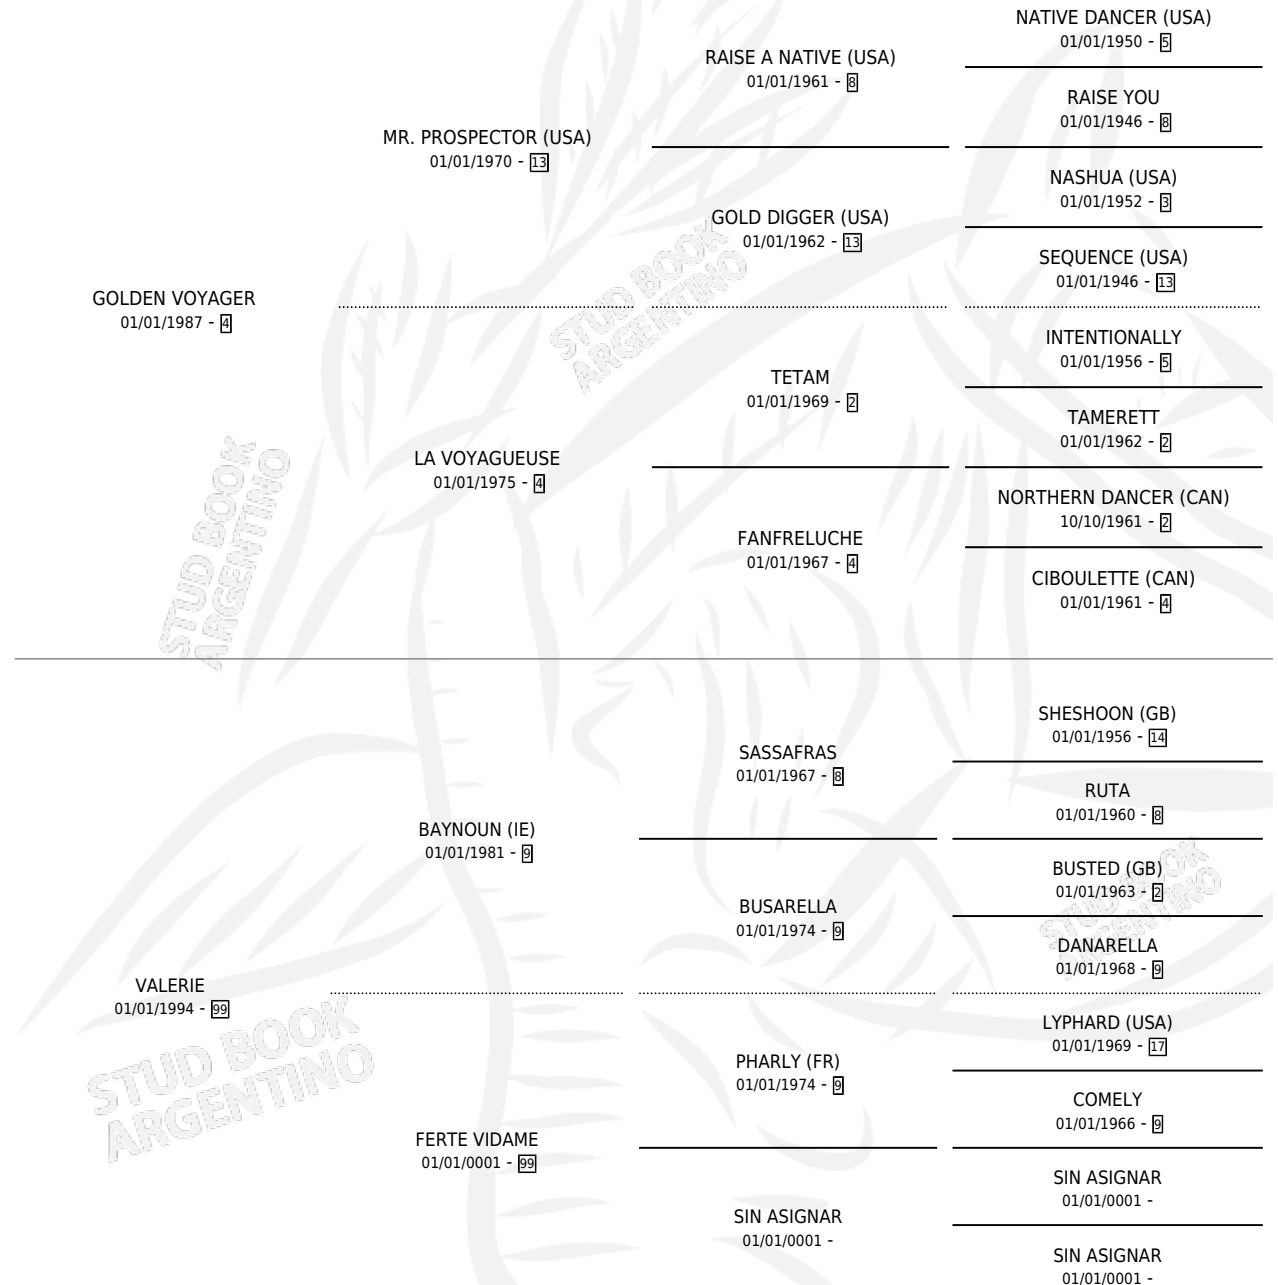

LIEVE (BRZ)

por **GOLDEN VOYAGER** y **VALERIE** por **BAYNOUN (IE)**

Brasil · Macho · Zaino Negro · SP · 31/08/2006
Familia 99 · Volumen web

ESTADO

TIPIFICACIÓN SANGUÍNEA	X
TIPIFICACIÓN POR ADN	X
PASAPORTE	X
IDENTIFICACIÓN POR MICROCHIP	X
REPRODUCTOR	X

Lugar de nacimiento: Brasil

Criador: Extranjero

PEDIGREE

EXPORTACIÓN / IMPORTACIÓN

FECHA	MOVIMIENTO	PAÍS
21/01/2010	EXPORTADO	ESTADOS UNIDOS
09/12/2009	IMPORTADO	BRASIL

~

CAMPAÑA

Solo carreras oficiales de Argentina