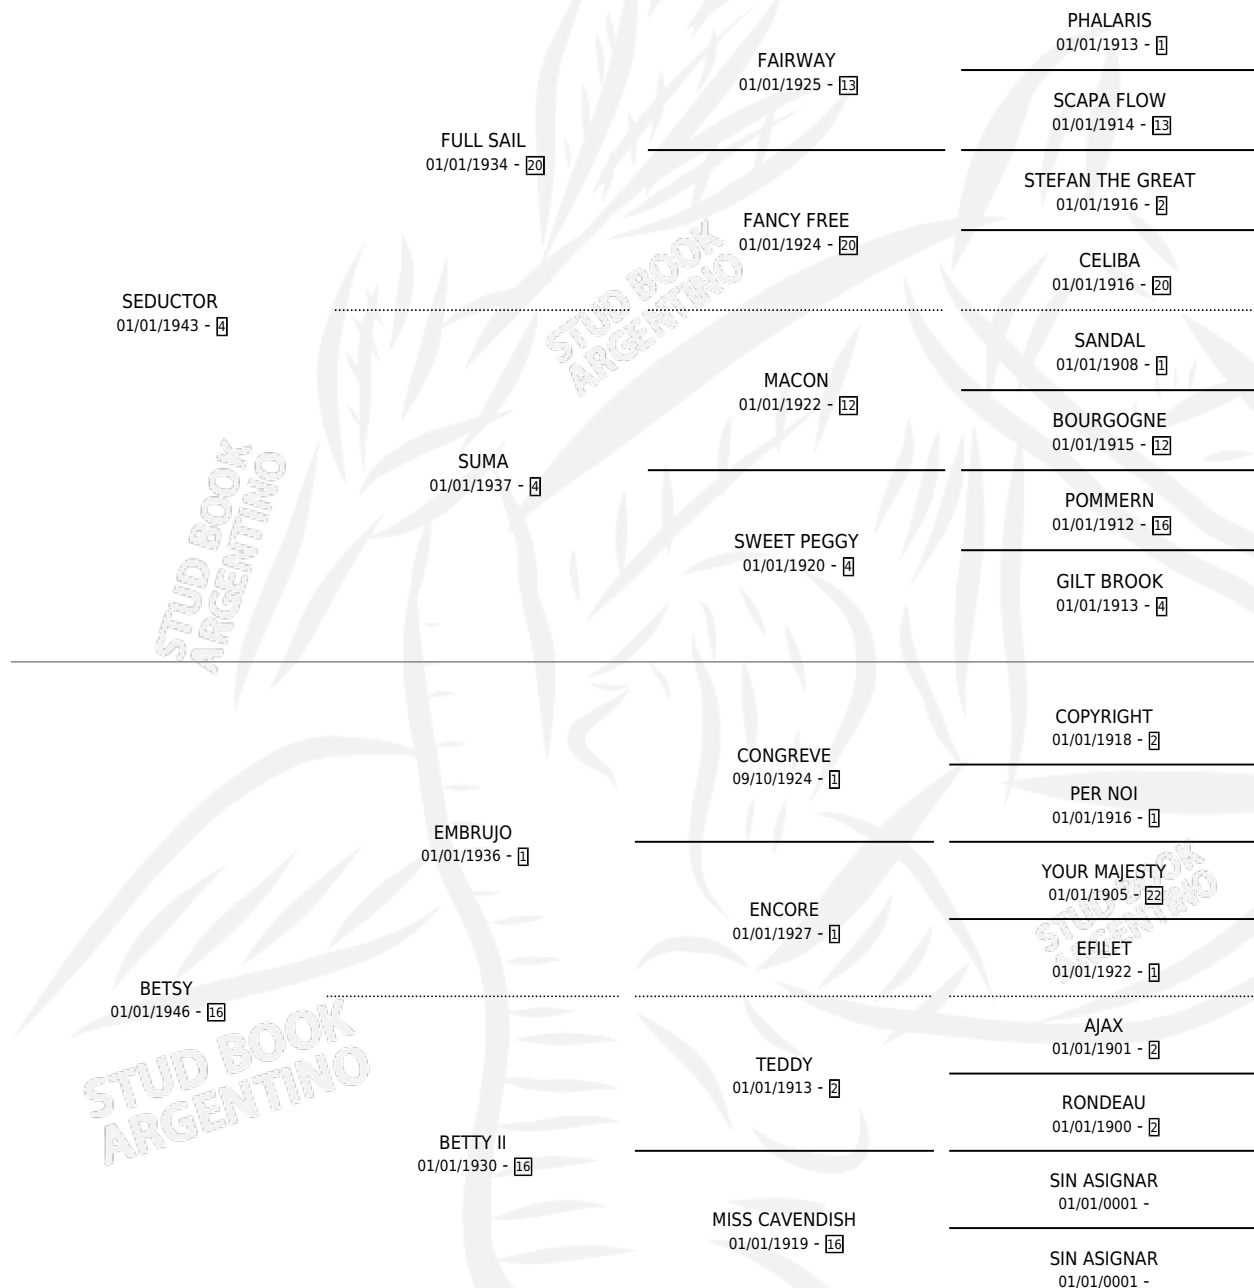

BETANIA

por **SEDUCTOR** y **BETSY** por **EMBRUJO**

Argentina · Hembra · Zaino Doradillo · SP · 01/01/1953
Familia 16-h · Volumen 21

ESTADO

TIPIFICACIÓN SANGUÍNEA	X
TIPIFICACIÓN POR ADN	X
PASAPORTE	X
IDENTIFICACIÓN POR MICROCHIP	X
REPRODUCTOR	X

Lugar de nacimiento: Campo particular

Criador: Sin dato

~

HIJOS

	MACHOS	HEMBRAS
1 NACIERON	0	1

SIN ACTUACIONES

PEDIGREE

BETANIA