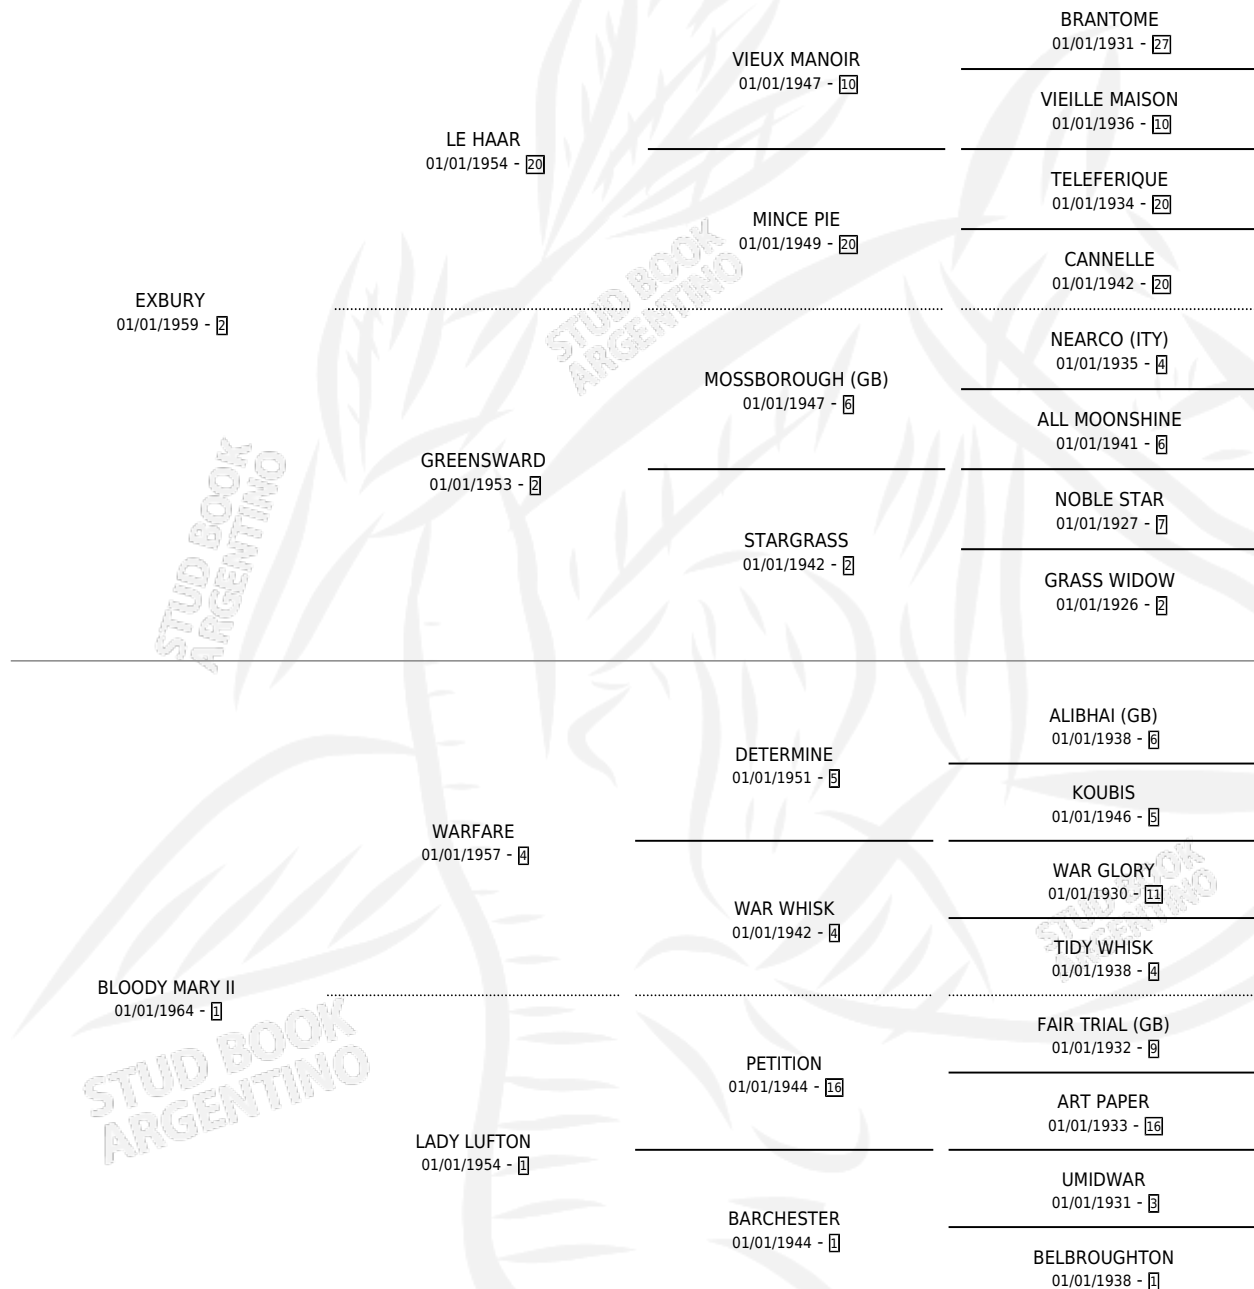

GRAND DISPLAY (USA)

por **EXBURY** y **BLOODY MARY II** por **WARFARE**

Estados Unidos · Macho · Alazan · SP · 01/01/1969
Familia 1 · Volumen web

ESTADO

TIPIFICACIÓN SANGUÍNEA	X
TIPIFICACIÓN POR ADN	X
PASAPORTE	X
IDENTIFICACIÓN POR MICROCHIP	X
REPRODUCTOR	✓

Lugar de nacimiento: Estados Unidos

Criador: Extranjero

~

HIJOS

	MACHOS	HEMBRAS
33 NACIERON	16	16
10 CORRIERON	3	6
8 GANARON	2	5
0 GANADORES CL	0 GANADORES GR	0 GANADORES G1

PEDIGREE

SERVICIOS PADRILLO

TEMPORADA	HARAS	SERVICIO	NAC.	EFFECTIVIDAD
0	IMPORTADO EN VIENTRE	10	5	50.00 %